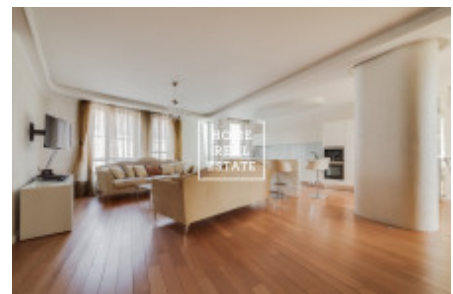

Продажа квартиры 3+kk, 150 m² - Holečkova, Smíchov

ID	35849	Предложение	Продажа
Группа	3+kk	Меблированная	Меблированная
Локация	Holečkova	Форма собственности	Частная
Общая площадь	150 m ²	Город	Прага
Район	Smíchov	Городская часть	Košíře
Статус	Реализовано		