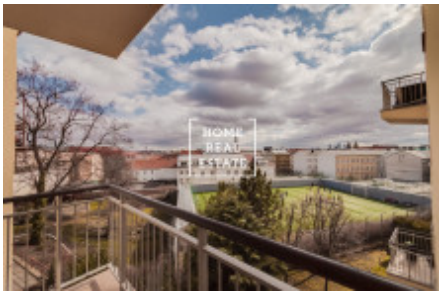

Продажа квартиры 3+kk, 150 m² - Holečkova, Smíchov

ID	35849	Предложение	Продажа
Группа	3+kk	Меблированная	Меблированная
Локация	Holečkova	Форма собственности	Частная
Общая площадь	150 m ²	Город	Прага
Район	Smíchov	Городская часть	Košíře
Статус	Реализовано		