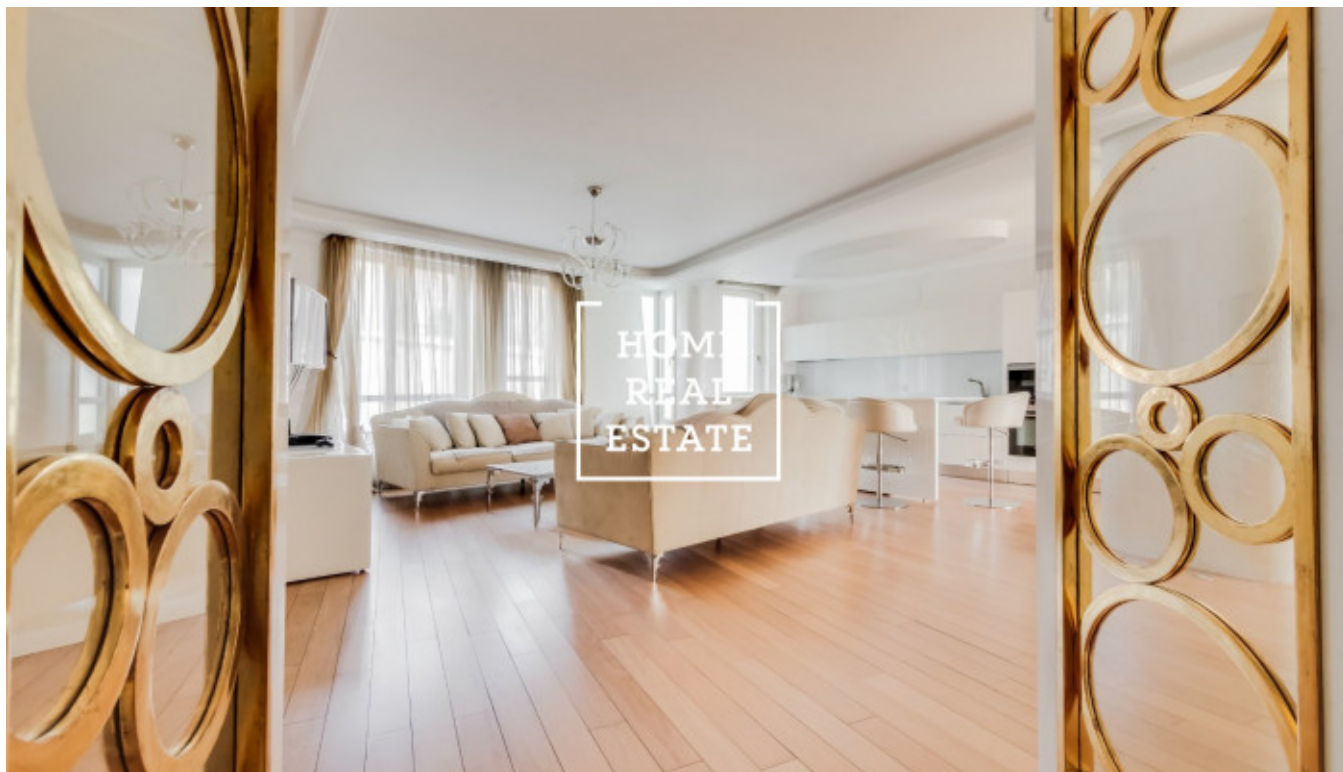

## Продажа квартиры 3+kk, 150 m<sup>2</sup> - Holečkova, Smíchov

ID	<a href="#">35849</a>	Предложение	Продажа
Группа	3+kk	Меблированная	Меблированная
Локация	Holečkova	Форма собственности	Частная
Общая площадь	150 m <sup>2</sup>	Город	<a href="#">Прага</a>
Район	<a href="#">Smíchov</a>	Городская часть	<a href="#">Košíře</a>
Статус	Реализовано		