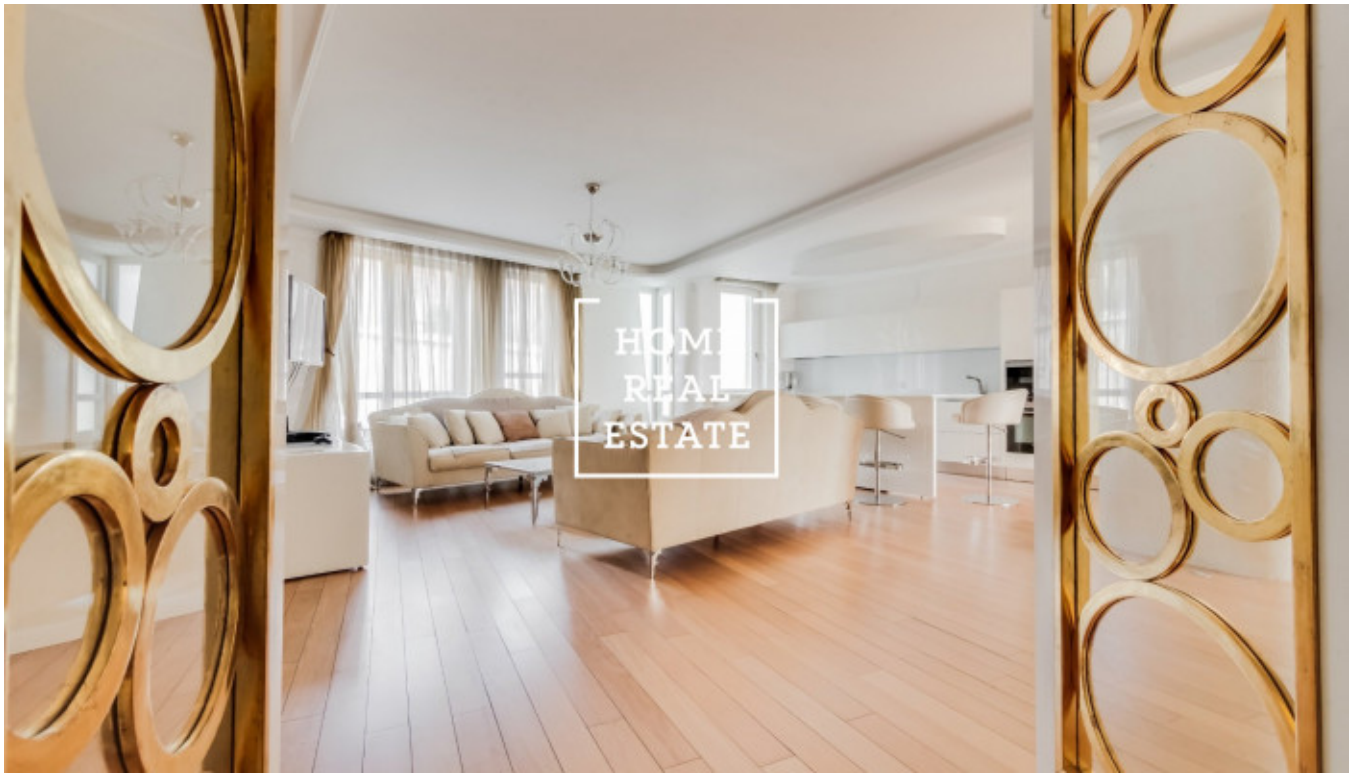

Продажа квартиры 3+kk, 150 m² - Holečkova, Smíchov

ID	35849	Предложение	Продажа
Группа	3+kk	Меблированная	Меблированная
Локация	Holečkova	Форма собственности	Частная
Общая площадь	150 m ²	Город	Прага
Район	Smíchov	Городская часть	Košíře
Статус	Реализовано		