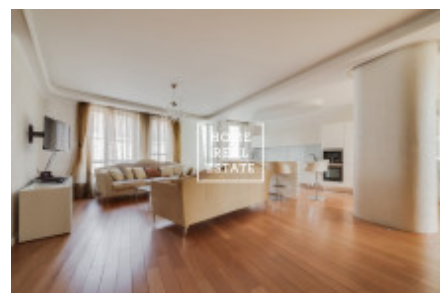

## Продажа квартиры 3+kk, 150 m<sup>2</sup> - Holečkova, Smíchov

ID	<a href="#">35849</a>	Предложение	Продажа
Группа	3+kk	Меблированная	Меблированная
Локация	Holečkova	Форма собственности	Частная
Общая площадь	150 m <sup>2</sup>	Город	<a href="#">Прага</a>
Район	<a href="#">Smíchov</a>	Городская часть	<a href="#">Košíře</a>
Статус	Реализовано		