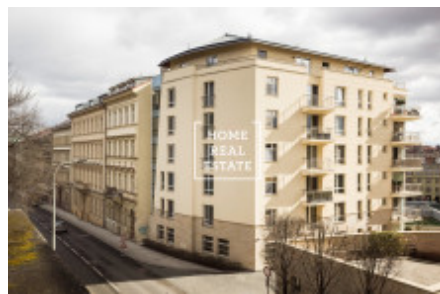

Продажа квартиры 3+kk, 150 m² - Holečkova, Smíchov

ID	35849	Предложение	Продажа
Группа	3+kk	Меблированная	Меблированная
Локация	Holečkova	Форма собственности	Частная
Общая площадь	150 m ²	Город	Прага
Район	Smíchov	Городская часть	Košíře
Статус	Реализовано		