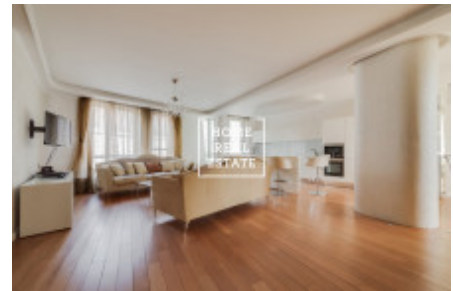

Продажа квартиры 3+kk, 150 m² - Holečkova, Smíchov

ID	35849	Предложение	Продажа
Группа	3+kk	Меблированная	Меблированная
Локация	Holečkova	Форма собственности	Частная
Общая площадь	150 m ²	Город	Прага
Район	Smíchov	Городская часть	Košíře
Статус	Реализовано		