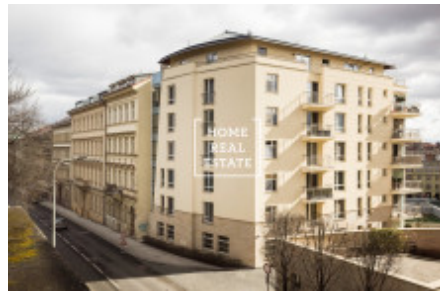

Продажа квартиры 3+kk, 150 m² - Holečkova, Smíchov

ID	35849	Предложение	Продажа
Группа	3+kk	Меблированная	Меблированная
Локация	Holečkova	Форма собственности	Частная
Общая площадь	150 m ²	Город	Прага
Район	Smíchov	Городская часть	Košíře
Статус	Реализовано		