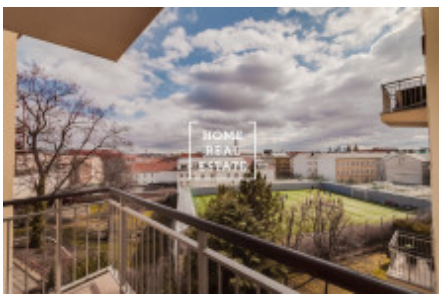

Продажа квартиры 3+kk, 150 m² - Holečkova, Smíchov

ID	35849	Предложение	Продажа
Группа	3+kk	Меблированная	Меблированная
Локация	Holečkova	Форма собственности	Частная
Общая площадь	150 m ²	Город	Прага
Район	Smíchov	Городская часть	Košíře
Статус	Реализовано		