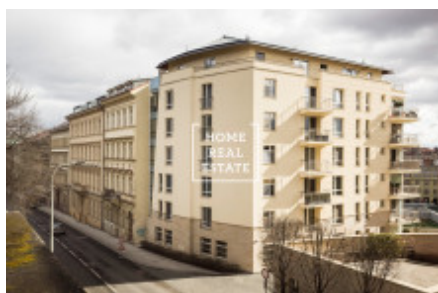

## Продажа квартиры 3+kk, 150 m<sup>2</sup> - Holečkova, Smíchov

ID	<a href="#">35849</a>	Предложение	Продажа
Группа	3+kk	Меблированная	Меблированная
Локация	Holečkova	Форма собственности	Частная
Общая площадь	150 m <sup>2</sup>	Город	<a href="#">Прага</a>
Район	<a href="#">Smíchov</a>	Городская часть	<a href="#">Košíře</a>
Статус	Реализовано		