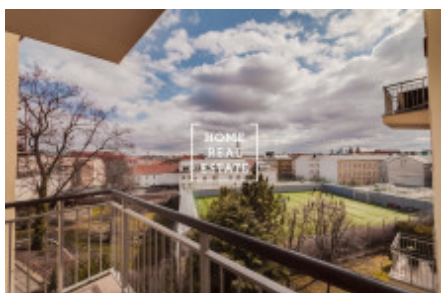

## Продажа квартиры 3+kk, 150 m<sup>2</sup> - Holečkova, Smíchov

ID	<a href="#">35849</a>	Предложение	Продажа
Группа	3+kk	Меблированная	Меблированная
Локация	Holečkova	Форма собственности	Частная
Общая площадь	150 m <sup>2</sup>	Город	<a href="#">Прага</a>
Район	<a href="#">Smíchov</a>	Городская часть	<a href="#">Košíře</a>
Статус	Реализовано		