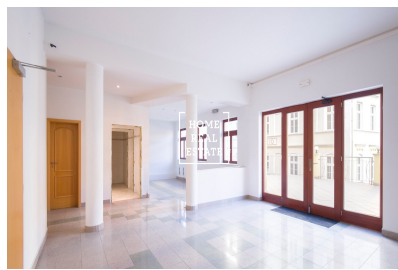

Продажа коммерческой недвижимости коммерческое помещение, 311 m2 - Zámecký vrch, Karlovy Vary