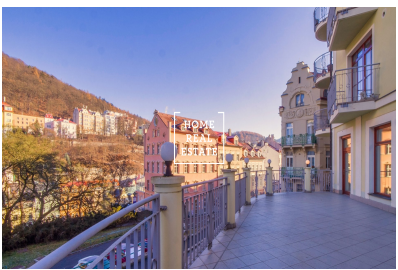

Продажа коммерческой недвижимости коммерческое помещение, 311 m2 - Zámecký vrch, Karlovy Vary