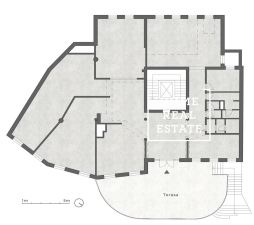

Продажа коммерческой недвижимости коммерческое помещение, 311 m2 - Zámecký vrch, Karlovy Vary