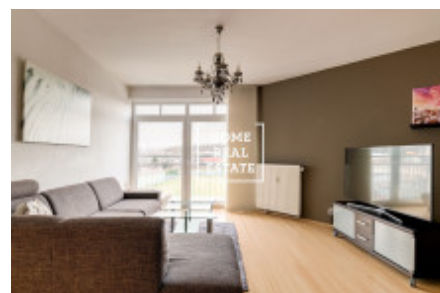

Аренда квартиры 2+kk, 70 m² - Přípotoční, Vršovice

ID	35841	Предложение	Аренда
Группа	2+kk	Меблированная	Меблированная
Локация	Пřípotoční	Форма собственности	Частная
Общая площадь	70 m ²	Город	Прага
Район	Vršovice	Городская часть	Vršovice
Статус	Реализовано		