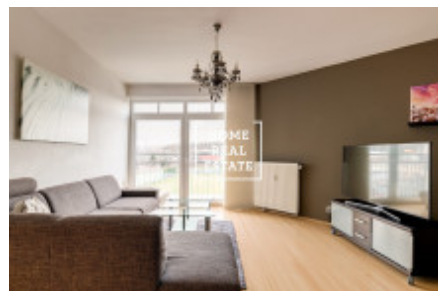

## Аренда квартиры 2+kk, 70 m<sup>2</sup> - Přípotoční, Vršovice

ID	<a href="#">35841</a>	Предложение	Аренда
Группа	2+kk	Меблированная	Меблированная
Локация	Пřípotoční	Форма собственности	Частная
Общая площадь	70 m <sup>2</sup>	Город	<a href="#">Прага</a>
Район	<a href="#">Vršovice</a>	Городская часть	<a href="#">Vršovice</a>
Статус	Реализовано		