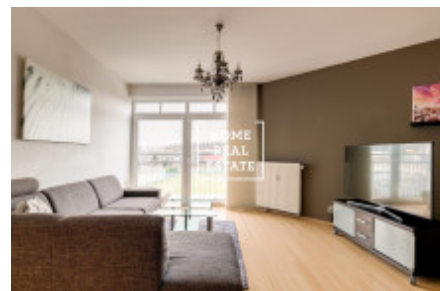

Аренда квартиры 2+kk, 70 m2 - Přípotoční, Vršovice

ID	35841	Предложение	Аренда
Группа	2+kk	Меблированная	Меблированная
Локация	Пřípotoční	Форма собственности	Частная
Общая площадь	70 m ²	Город	Прага
Район	Vršovice	Городская часть	Vršovice
Статус	Реализовано		