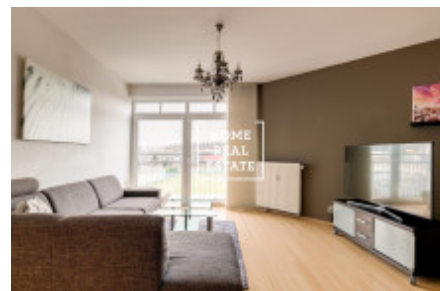

Аренда квартиры 2+kk, 70 m² - Přípotoční, Vršovice

| | | | |
|---------------|--------------------------|---------------------|--------------------------|
| ID | 35841 | Предложение | Аренда |
| Группа | 2+kk | Меблированная | Меблированная |
| Локация | Пřípotoční | Форма собственности | Частная |
| Общая площадь | 70 m ² | Город | Прага |
| Район | Vršovice | Городская часть | Vršovice |
| Статус | Реализовано | | |