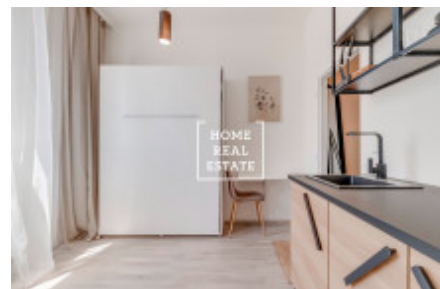

HOME
REAL
ESTATE

Продажа квартиры 1+kk, 22 m2 - Prosecká, Prosek

ID	35835	Предложение	Продажа
Группа	1+kk	Меблированная	Не меблированная
Локация	Prosecká	Форма собственности	Частная
Общая площадь	22 m ²	Город	Прага
Район	Prosek	Городская часть	Libeň
Статус	Реализовано		