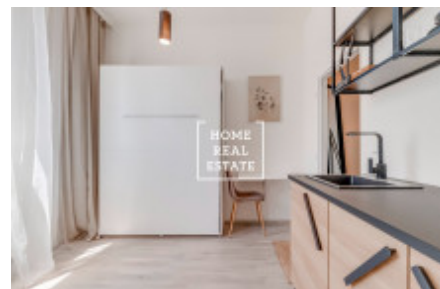

HOME
REAL
ESTATE

Продажа квартиры 1+kk, 22 m² - Prosecká, Prosek

ID	35835	Предложение	Продажа
Группа	1+kk	Меблированная	Не меблированная
Локация	Prosecká	Форма собственности	Частная
Общая площадь	22 m ²	Город	Прага
Район	Prosek	Городская часть	Libeň
Статус	Реализовано		