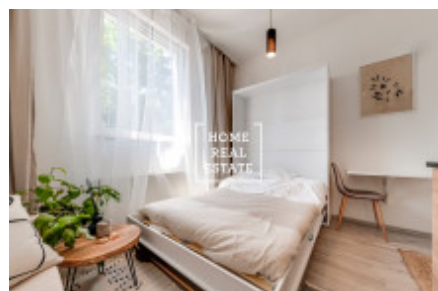

HOME
REAL
ESTATE

Продажа квартиры 1+kk, 13 m² - Prosecká, Prosek

ID	35834	Предложение	Продажа
Группа	1+kk	Меблированная	Не меблированная
Локация	Prosecká	Форма собственности	Частная
Общая площадь	13 m ²	Город	Прага
Район	Prosek	Городская часть	Libeň
Статус	Реализовано		