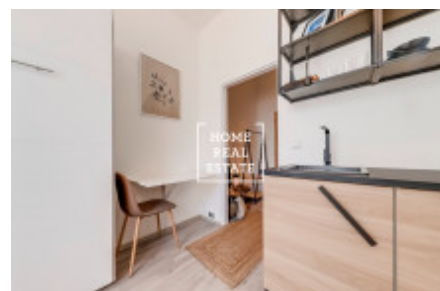

## Продажа квартиры 1+kk, 17 m<sup>2</sup> - Prosecká, Prosek

ID	<a href="#">35830</a>	Предложение	Продажа
Группа	1+kk	Меблированная	Не меблированная
Локация	Prosecká	Форма собственности	Частная
Общая площадь	17 m <sup>2</sup>	Город	<a href="#">Прага</a>
Район	<a href="#">Prosek</a>	Городская часть	<a href="#">Libeň</a>
Статус	Реализовано		