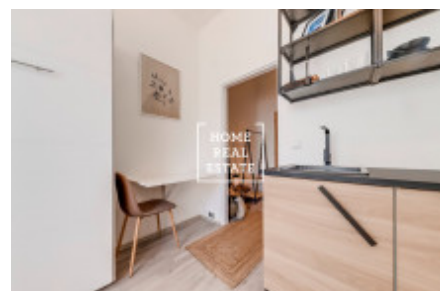

HOME
REAL
ESTATE

Продажа квартиры 1+kk, 17 m² - Prosecká, Prosek

ID	35830	Предложение	Продажа
Группа	1+kk	Меблированная	Не меблированная
Локация	Prosecká	Форма собственности	Частная
Общая площадь	17 m²	Город	Прага
Район	Prosek	Городская часть	Libeň
Статус	Реализовано