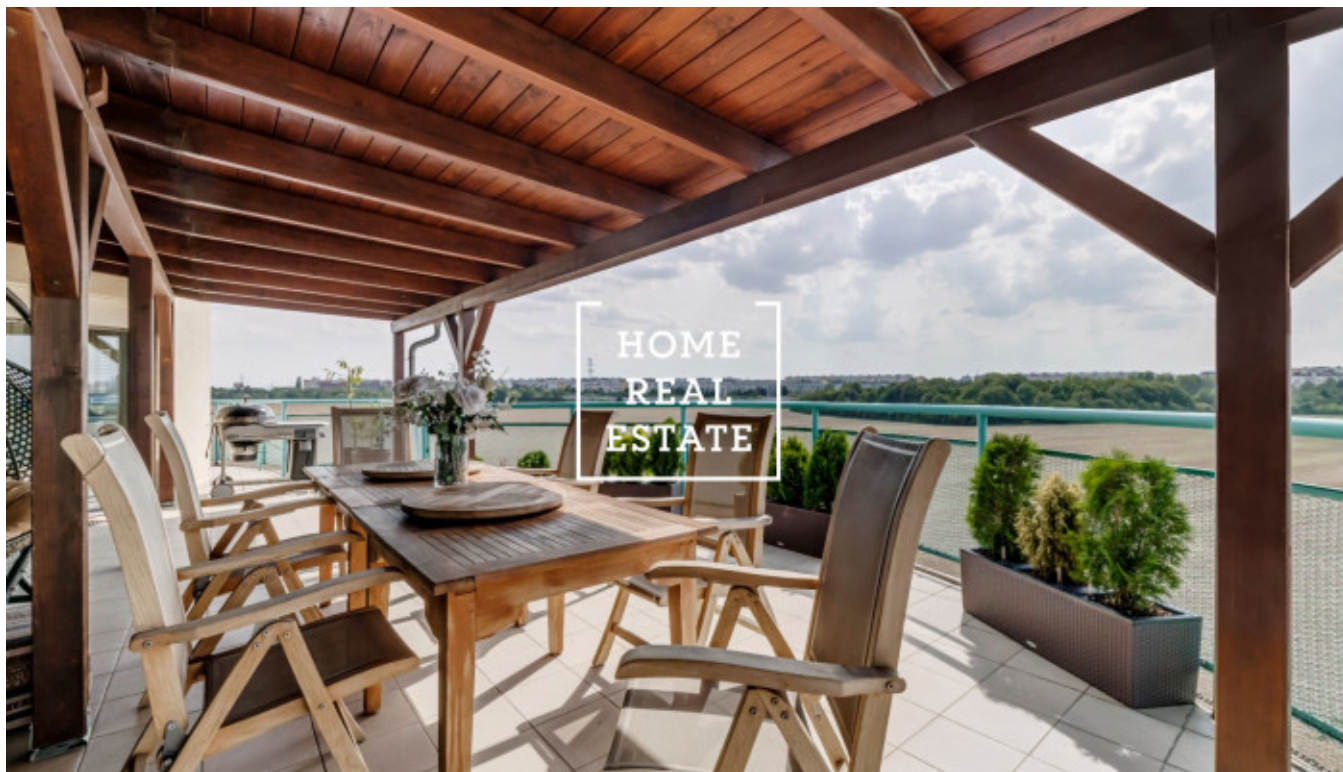

HOME
REAL
ESTATE

Продажа квартиры 2+kk, 70 m² - Turpalevova, Letňany

ID	35826	Предложение	Продажа
Группа	2+kk	Меблированная	Меблированная
Локация	Turpalevova	Форма собственности	Частная
Общая площадь	70 m ²	Город	Прага
Район	Letňany	Городская часть	Letňany
Статус	Реализовано		