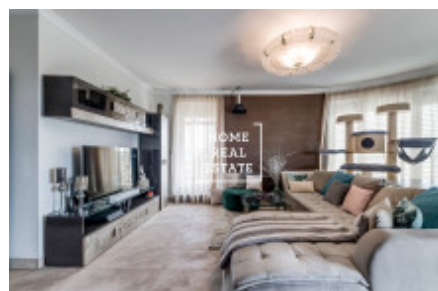

HOME
REAL
ESTATE

Продажа квартиры 2+kk, 70 m² - Turpalevova, Letňany

ID	35826	Предложение	Продажа
Группа	2+kk	Меблированная	Меблированная
Локация	Turpalevova	Форма собственности	Частная
Общая площадь	70 m ²	Город	Прага
Район	Letňany	Городская часть	Letňany
Статус	Реализовано		