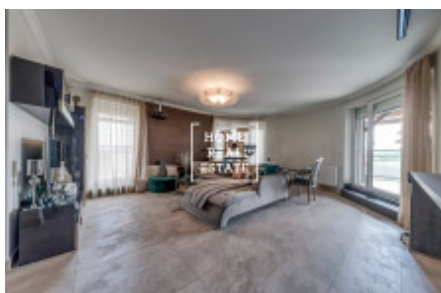

HOME
REAL
ESTATE

Продажа квартиры 5+kk, 160 m² - Turpolevova, Letňany

ID	35824	Предложение	Продажа
Группа	5+kk	Меблированная	Меблированная
Локация	Turpolevova	Форма собственности	Частная
Общая площадь	160 m²	Город	Прага
Район	Letňany	Городская часть	Letňany
Статус	Реализовано