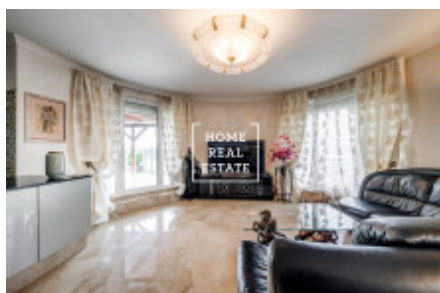

HOME
REAL
ESTATE

Продажа квартиры 5+kk, 160 m² - Turpalevova, Letňany

ID	35824	Предложение	Продажа
Группа	5+kk	Меблированная	Меблированная
Локация	Turpalevova	Форма собственности	Частная
Общая площадь	160 m ²	Город	Прага
Район	Letňany	Городская часть	Letňany
Статус	Реализовано		