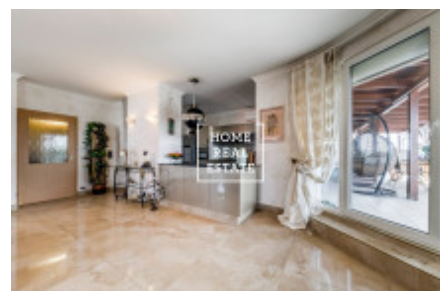

HOME
REAL
ESTATE

Продажа квартиры 5+kk, 160 m² - Turpalevova, Letňany

ID	35824	Предложение	Продажа
Группа	5+kk	Меблированная	Меблированная
Локация	Turpalevova	Форма собственности	Частная
Общая площадь	160 m ²	Город	Прага
Район	Letňany	Городская часть	Letňany
Статус	Реализовано		