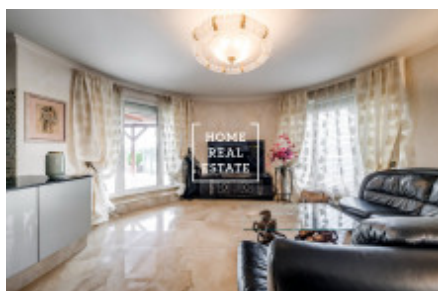

HOME
REAL
ESTATE

Продажа квартиры 5+kk, 160 m² - Turpalevova, Letňany

ID	35824	Предложение	Продажа
Группа	5+kk	Меблированная	Меблированная
Локация	Turpalevova	Форма собственности	Частная
Общая площадь	160 m ²	Город	Прага
Район	Letňany	Городская часть	Letňany
Статус	Реализовано		