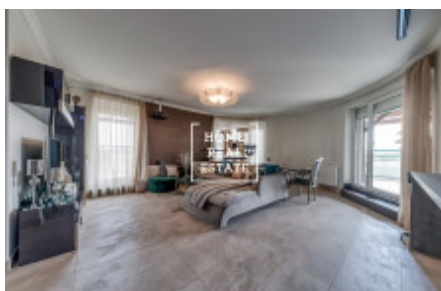

HOME
REAL
ESTATE

Продажа квартиры 5+kk, 160 m² - Turpalevova, Letňany

ID	35824	Предложение	Продажа
Группа	5+kk	Меблированная	Меблированная
Локация	Turpalevova	Форма собственности	Частная
Общая площадь	160 m ²	Город	Прага
Район	Letňany	Городская часть	Letňany
Статус	Реализовано		