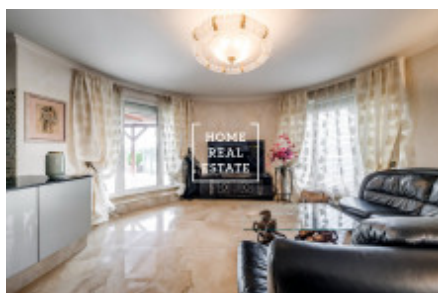

HOME
REAL
ESTATE

Продажа квартиры 5+kk, 160 m² - Turpolevova, Letňany

ID	35824	Предложение	Продажа
Группа	5+kk	Меблированная	Меблированная
Локация	Turpolevova	Форма собственности	Частная
Общая площадь	160 m²	Город	Прага
Район	Letňany	Городская часть	Letňany
Статус	Реализовано