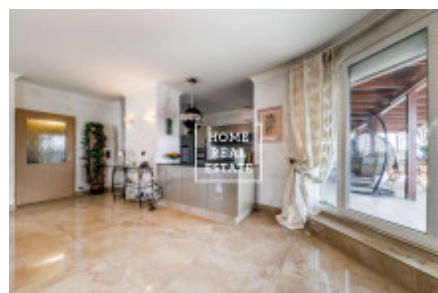

HOME
REAL
ESTATE

Продажа квартиры 5+kk, 160 m² - Turpalevova, Letňany

ID	35824	Предложение	Продажа
Группа	5+kk	Меблированная	Меблированная
Локация	Turpalevova	Форма собственности	Частная
Общая площадь	160 m ²	Город	Прага
Район	Letňany	Городская часть	Letňany
Статус	Реализовано		