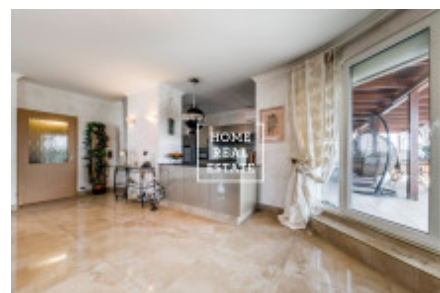

HOME
REAL
ESTATE

Продажа квартиры 5+kk, 160 m² - Turpolevova, Letňany

ID	35824	Предложение	Продажа
Группа	5+kk	Меблированная	Меблированная
Локация	Turpolevova	Форма собственности	Частная
Общая площадь	160 m²	Город	Прага
Район	Letňany	Городская часть	Letňany
Статус	Реализовано