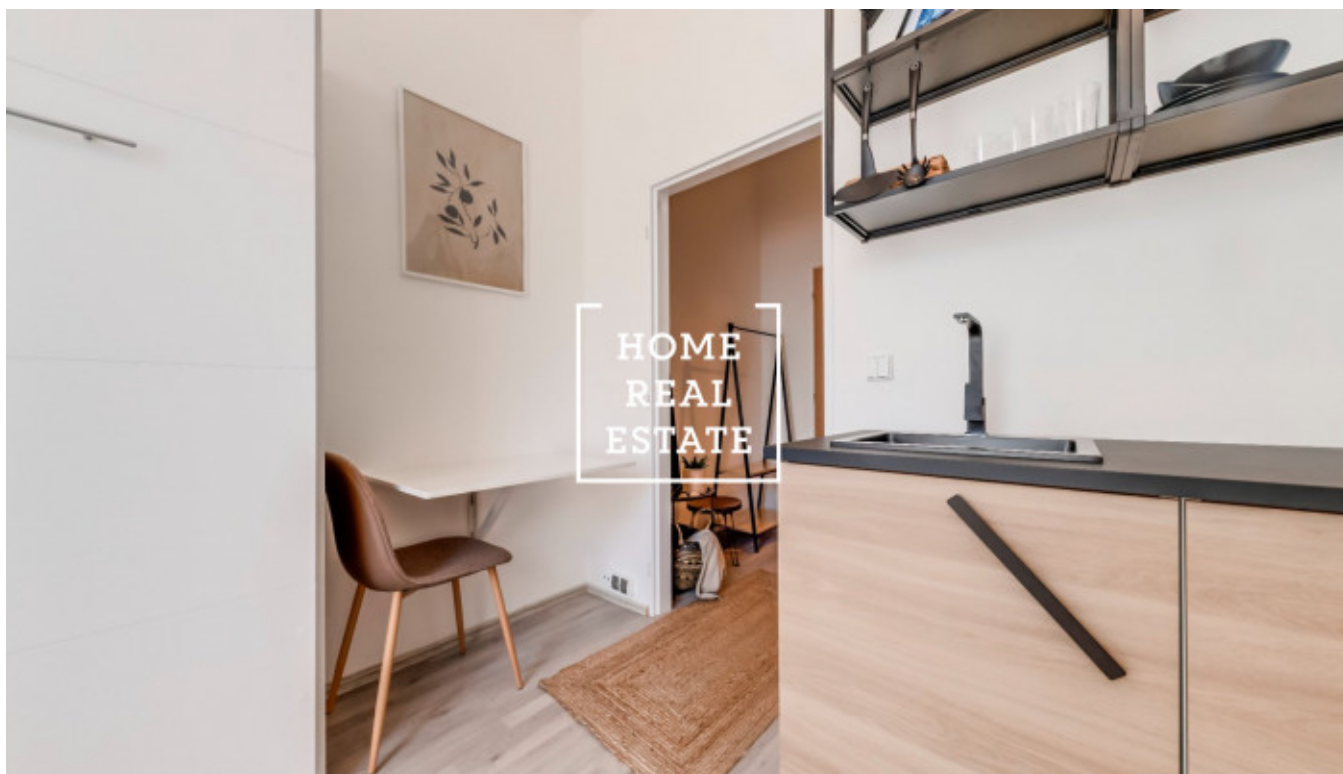

HOME
REAL
ESTATE

Продажа квартиры 1+kk, 14 m² - Prosecká, Praha 8

ID	35823	Предложение	Продажа
Группа	1+kk	Меблированная	Не меблированная
Локация	Prosecká	Форма собственности	Частная
Общая площадь	14 m ²	Город	Прага
Район	Praha 8	Городская часть	Libeň
Статус	Реализовано		