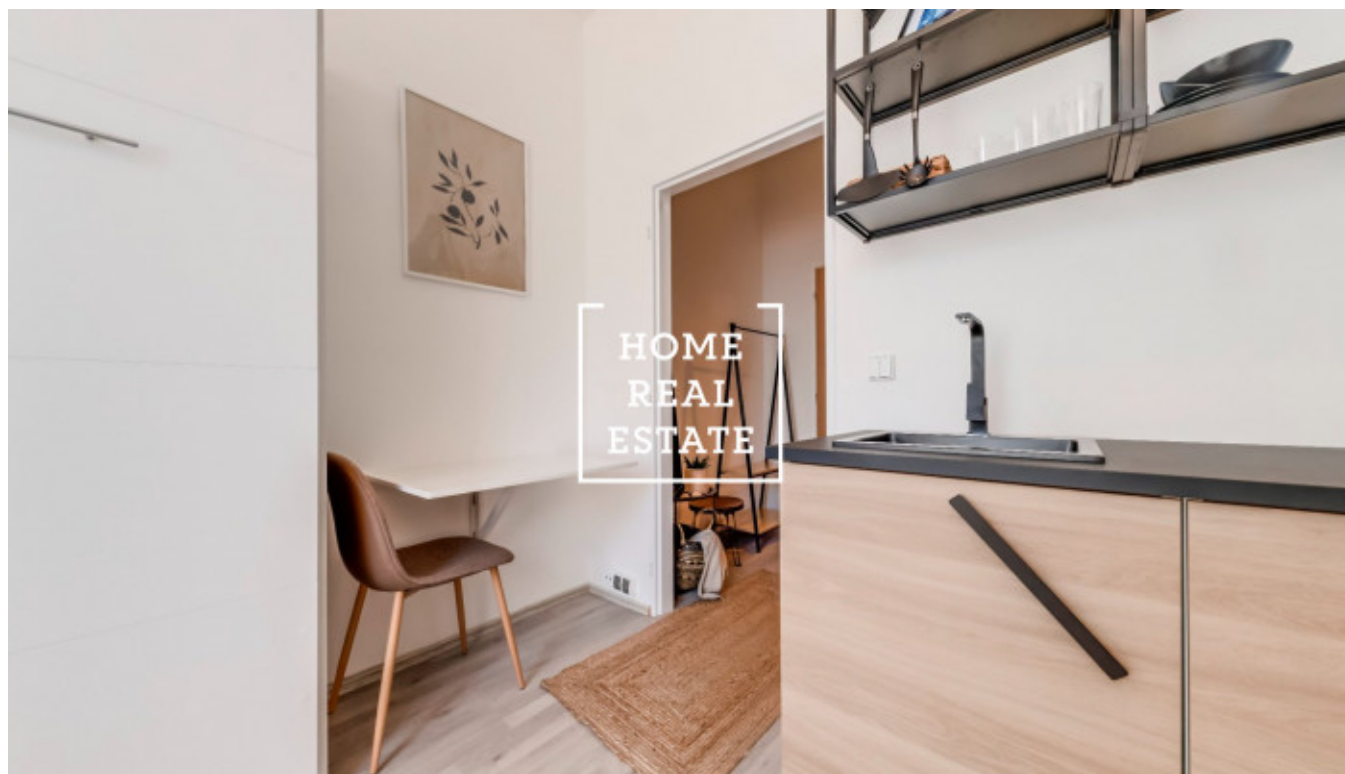

HOME
REAL
ESTATE

Продажа квартиры 1+kk, 14 m² - Prosecká, Praha 8

ID	35823	Предложение	Продажа
Группа	1+kk	Меблированная	Не меблированная
Локация	Prosecká	Форма собственности	Частная
Общая площадь	14 m ²	Город	Прага
Район	Praha 8	Городская часть	Libeň
Статус	Реализовано		