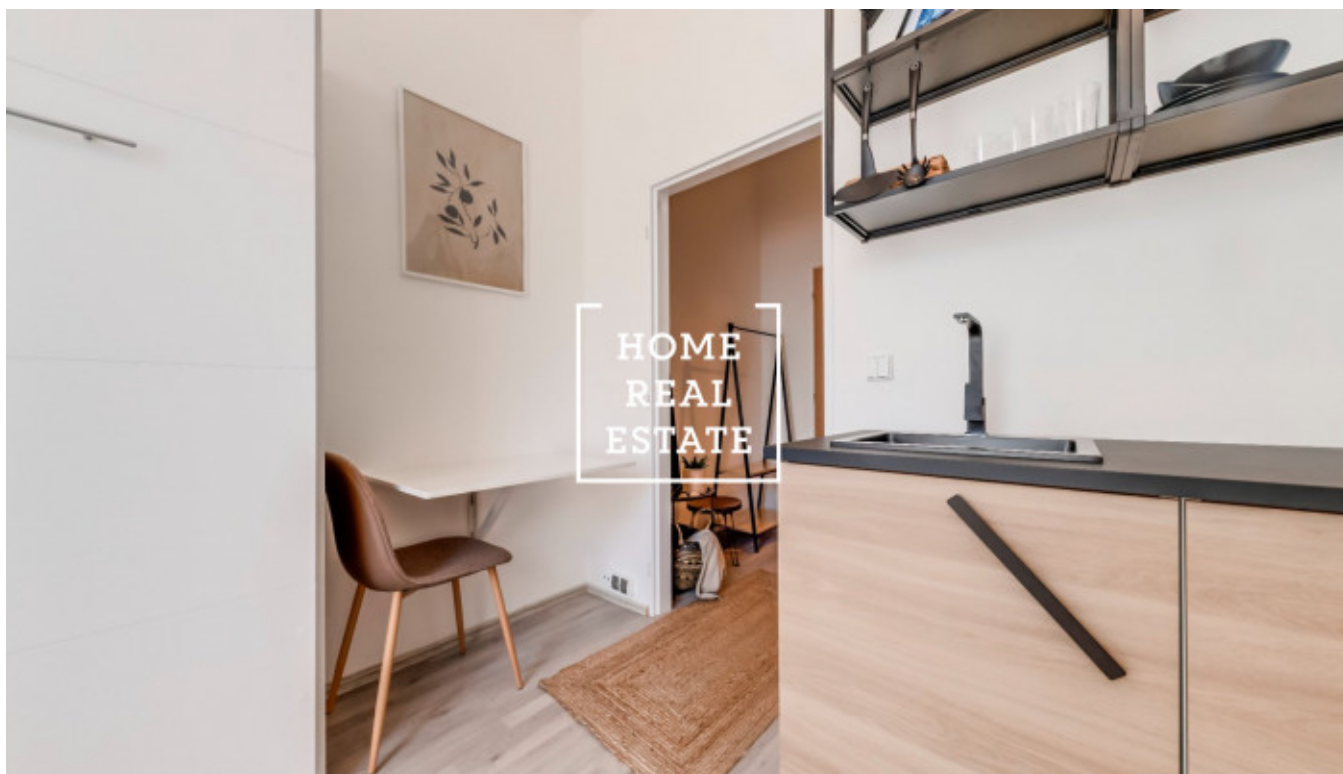

HOME
REAL
ESTATE

Продажа квартиры 1+kk, 14 m² - Prosecká, Praha 8

ID	35823	Предложение	Продажа
Группа	1+kk	Меблированная	Не меблированная
Локация	Prosecká	Форма собственности	Частная
Общая площадь	14 m²	Город	Прага
Район	Praha 8	Городская часть	Libeň
Статус	Реализовано