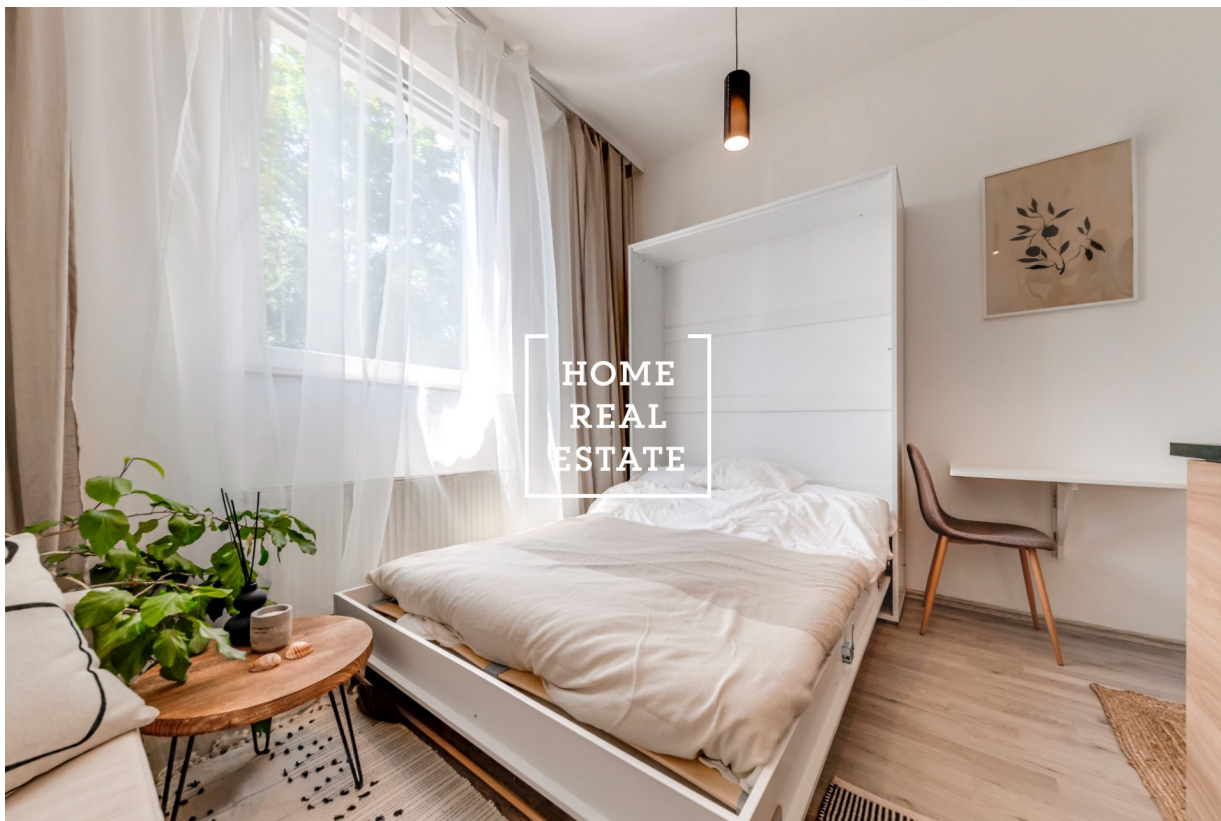

HOME
REAL
ESTATE

Продажа квартиры 1+kk, 20 m2 - Prosecká,

**HOME
REAL
ESTATE**

ID	35822
Предложение	Продажа
Группа	1+kk
Меблированная	Не меблированная
Локация	Prosecká
Форма собственности	Частная
Общая площадь	20 m ²
Город	Прага
Городская часть	Libeň