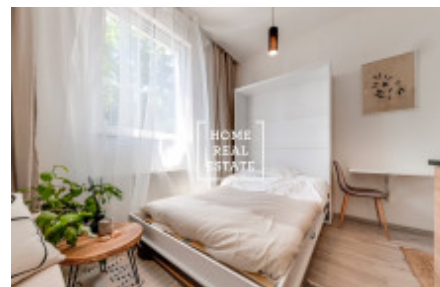

HOME
REAL
ESTATE

Продажа квартиры 1+kk, 13 m2 - Prosecká,

ID	35821	Предложение	Продажа
Группа	1+kk	Меблированная	Не меблированная
Локация	Prosecká	Форма собственности	Частная
Общая площадь	13 m ²	Город	Прага
Городская часть	Libeň	Статус	Реализовано