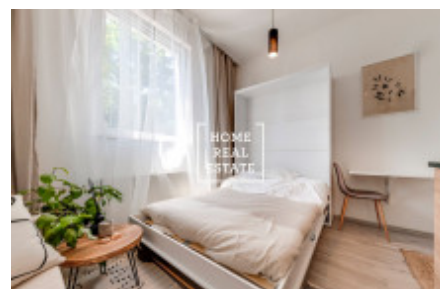

HOME
REAL
ESTATE

Продажа квартиры 1+kk, 13 m2 - Prosecká,

ID	35821	Предложение	Продажа
Группа	1+kk	Меблированная	Не меблированная
Локация	Prosecká	Форма собственности	Частная
Общая площадь	13 m ²	Город	Прага
Городская часть	Libeň	Статус	Реализовано