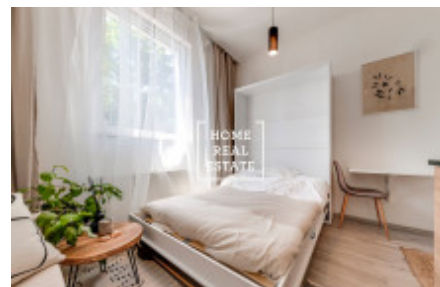

HOME
REAL
ESTATE

Продажа квартиры 1+kk, 13 m2 - Prosecká,

ID	35821	Предложение	Продажа
Группа	1+kk	Меблированная	Не меблированная
Локация	Prosecká	Форма собственности	Частная
Общая площадь	13 m²	Город	Прага
Городская часть	Libeň	Статус	Реализовано