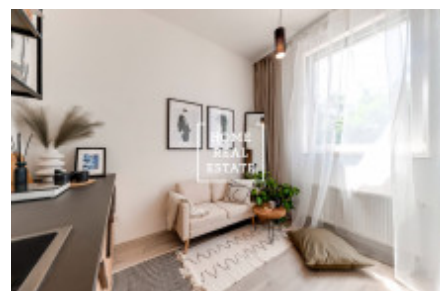

HOME
REAL
ESTATE

Продажа квартиры 2+kk, 28 m² - Prosecká, Prosek

ID	35820	Предложение	Продажа
Группа	2+kk	Меблированная	Не меблированная
Локация	Prosecká	Форма собственности	Частная
Общая площадь	28 m ²	Город	Прага
Район	Prosek	Городская часть	Libeň
Статус	Реализовано		