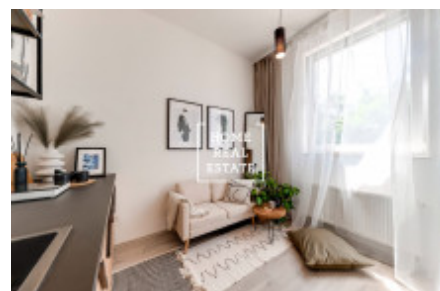

HOME
REAL
ESTATE

Продажа квартиры 2+kk, 28 m2 - Prosecká, Prosek

ID	35820	Предложение	Продажа
Группа	2+kk	Меблированная	Не меблированная
Локация	Prosecká	Форма собственности	Частная
Общая площадь	28 m ²	Город	Прага
Район	Prosek	Городская часть	Libeň
Статус	Реализовано		