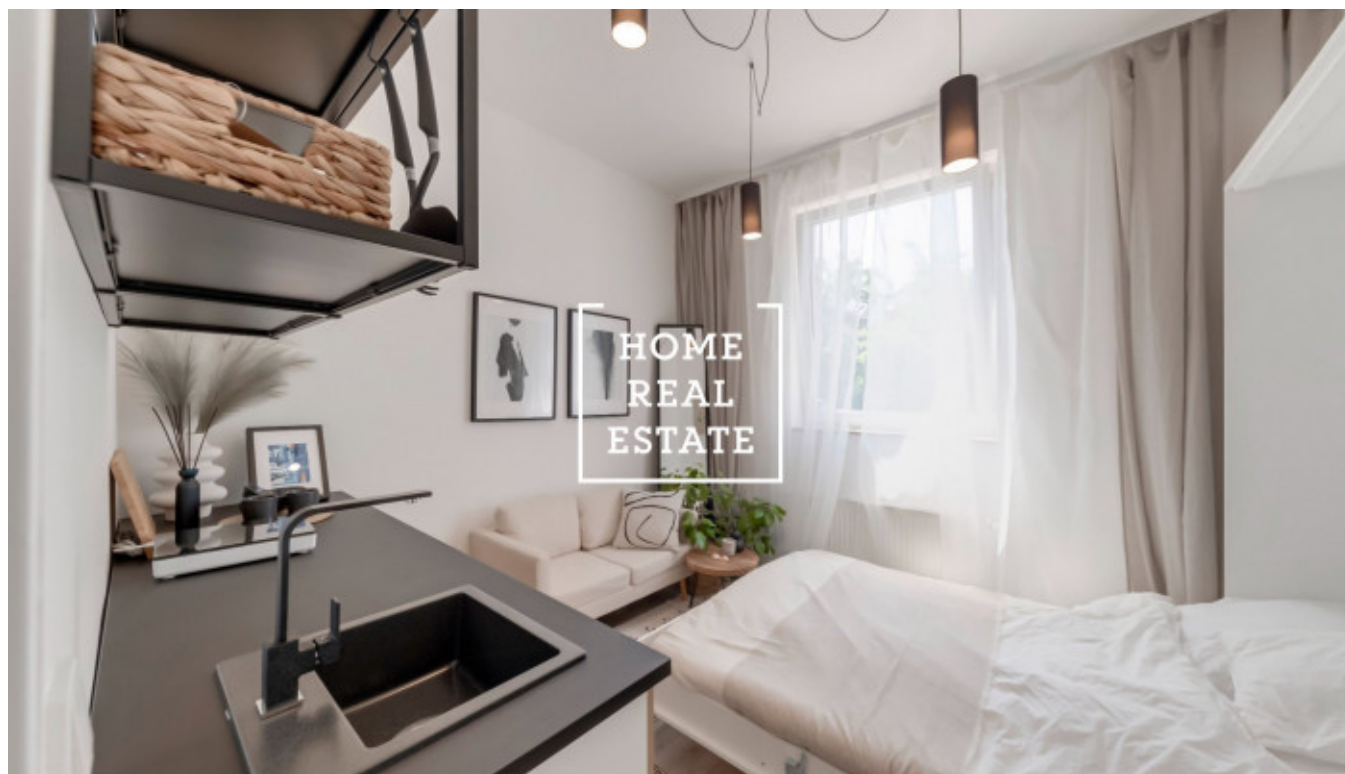

HOME
REAL
ESTATE

Продажа квартиры 2+kk, 28 m² - Prosecká, Prosek

ID	35820	Предложение	Продажа
Группа	2+kk	Меблированная	Не меблированная
Локация	Prosecká	Форма собственности	Частная
Общая площадь	28 m ²	Город	Прага
Район	Prosek	Городская часть	Libeň
Статус	Реализовано		