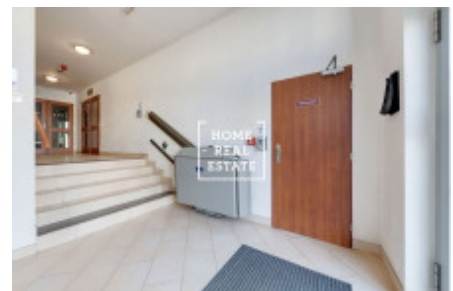

## Продажа квартиры 2+kk, 62 m<sup>2</sup> - Sazovická, Zličín

ID	<a href="#">35809</a>	Предложение	Продажа
Группа	2+kk	Меблированная	Меблированная
Локация	Sazovická	Форма собственности	Частная
Общая площадь	62 m <sup>2</sup>	Этаж	4 - Этаж
Город	<a href="#">Прага</a>	Район	<a href="#">Zličín</a>
Городская часть	<a href="#">Zličín</a>	Статус	Реализовано