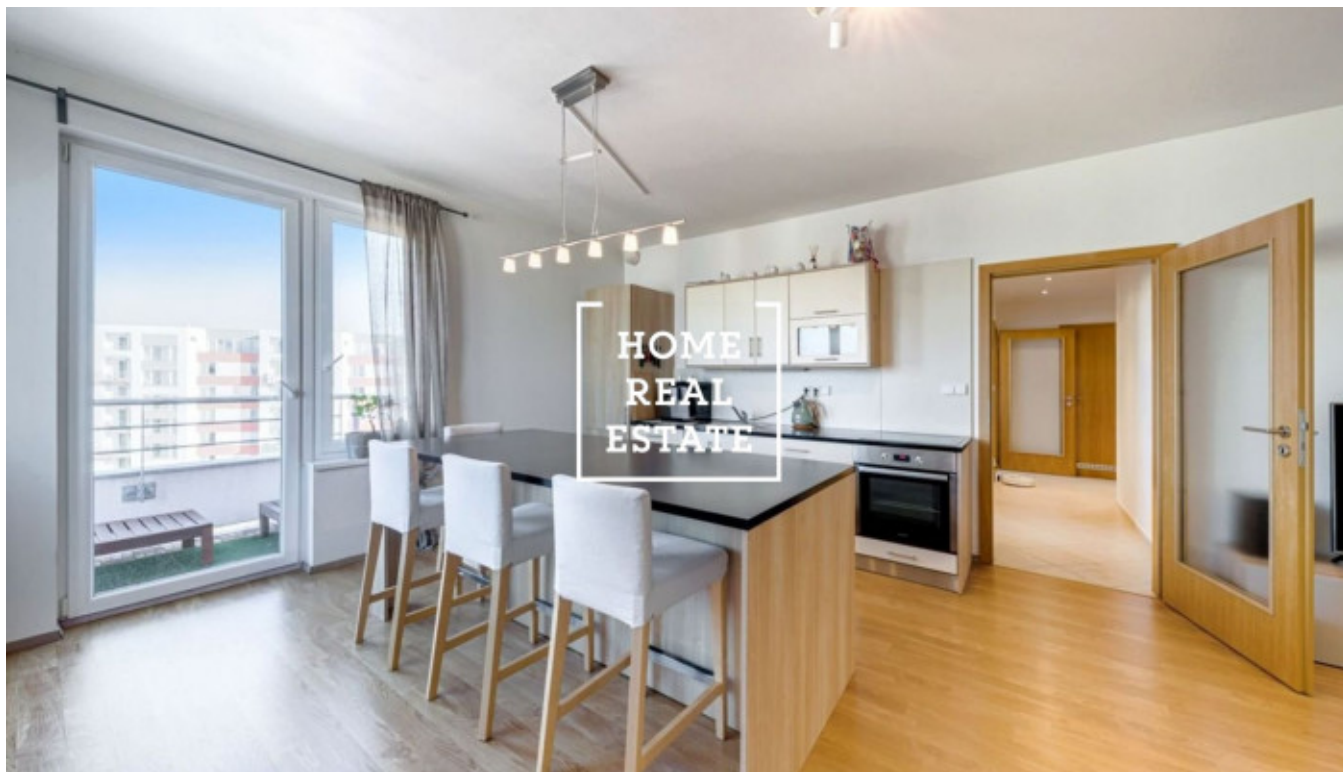

HOME
REAL
ESTATE

Продажа квартиры 2+kk, 62 m² - Sazovická, Zličín

ID	35809	Предложение	Продажа
Группа	2+kk	Меблированная	Меблированная
Локация	Sazovická	Форма собственности	Частная
Общая площадь	62 m ²	Этаж	4 - Этаж
Город	Прага	Район	Zličín
Городская часть	Zličín	Статус	Реализовано