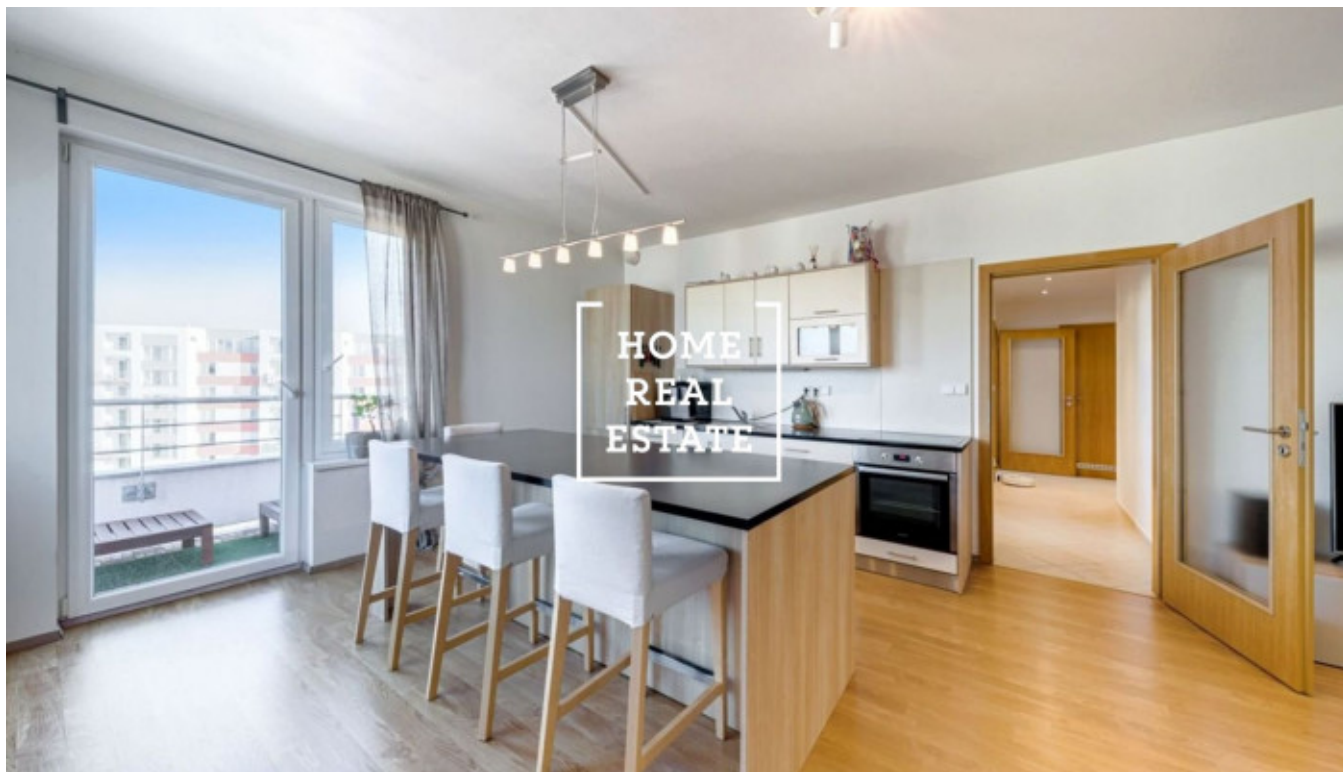

## Продажа квартиры 2+kk, 62 m<sup>2</sup> - Sazovická, Zličín

ID	<a href="#">35809</a>	Предложение	Продажа
Группа	2+kk	Меблированная	Меблированная
Локация	Sazovická	Форма собственности	Частная
Общая площадь	62 m <sup>2</sup>	Этаж	4 - Этаж
Город	<a href="#">Прага</a>	Район	<a href="#">Zličín</a>
Городская часть	<a href="#">Zličín</a>	Статус	Реализовано