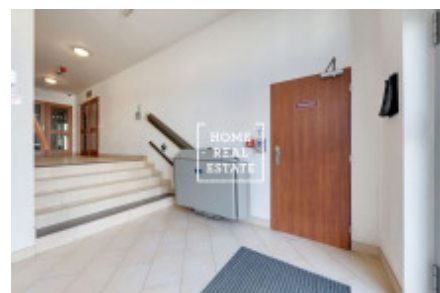

HOME
REAL
ESTATE

Продажа квартиры 2+kk, 62 m² - Sazovická, Zličín

ID	35809	Предложение	Продажа
Группа	2+kk	Меблированная	Меблированная
Локация	Sazovická	Форма собственности	Частная
Общая площадь	62 m ²	Этаж	4 - Этаж
Город	Прага	Район	Zličín
Городская часть	Zličín	Статус	Реализовано