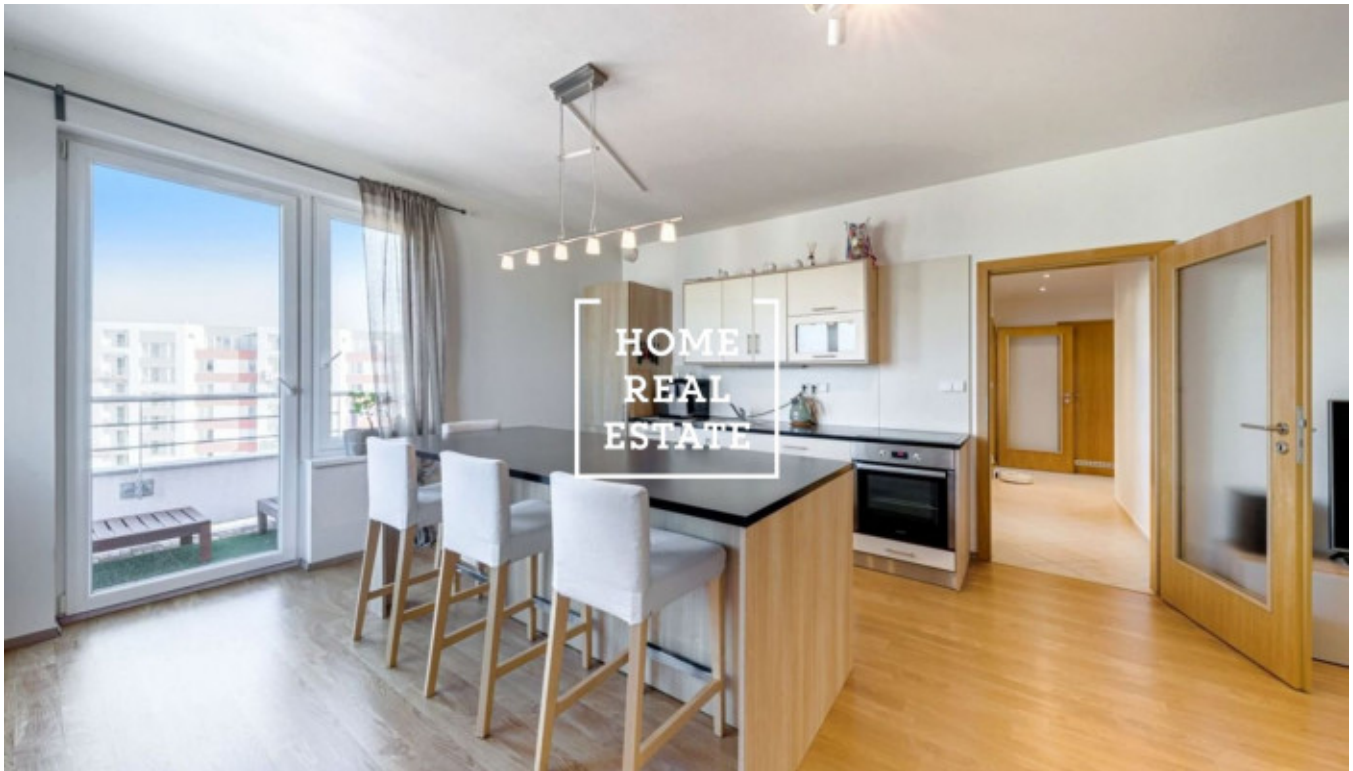

## Продажа квартиры 2+kk, 62 m<sup>2</sup> - Sazovická, Zličín

ID	<a href="#">35809</a>	Предложение	Продажа
Группа	2+kk	Меблированная	Меблированная
Локация	Sazovická	Форма собственности	Частная
Общая площадь	62 m <sup>2</sup>	Этаж	4 - Этаж
Город	<a href="#">Прага</a>	Район	<a href="#">Zličín</a>
Городская часть	<a href="#">Zličín</a>	Статус	Реализовано