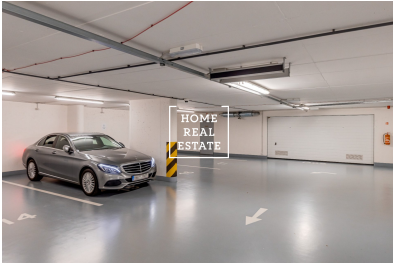

# Продажа квартиры 2+kk, 70 m2 - Rubeřova, Vinohrady

**HOME  
REAL  
ESTATE**

ID  
Предложение  
Группа  
Меблированная  
Локация  
Форма собственности  
Общая площадь  
Город  
Район  
Городская часть

[35808](#)  
Продажа  
2+kk  
Меблированная  
Rubešova  
Частная  
70 m<sup>2</sup>  
[Прага](#)  
[Vinohrady](#)  
[Vinohrady](#)