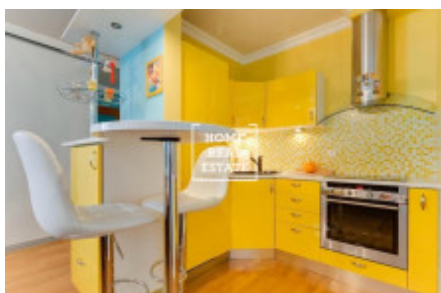

HOME
REAL
ESTATE

Продажа квартиры 2+kk, 52 m² - Karla Engliš, Smíchov

| | | | |
|---------------|-------------------------|---------------------|-------------------------|
| ID | 35803 | Предложение | Продажа |
| Группа | 2+kk | Меблированная | Меблированная |
| Локация | Karla Engliš | Форма собственности | Частная |
| Общая площадь | 52 m ² | Город | Прага |
| Район | Smíchov | Городская часть | Smíchov |
| Статус | Реализовано | | |