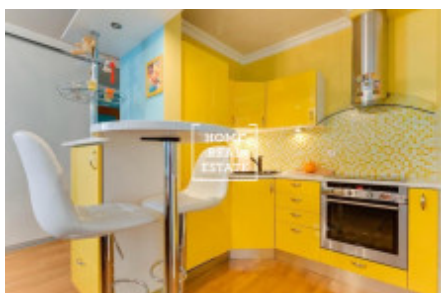

HOME
REAL
ESTATE

Продажа квартиры 2+kk, 52 m² - Karla Engliš, Smíchov

ID	35803	Предложение	Продажа
Группа	2+kk	Меблированная	Меблированная
Локация	Karla Engliš	Форма собственности	Частная
Общая площадь	52 m ²	Город	Прага
Район	Smíchov	Городская часть	Smíchov
Статус	Реализовано		