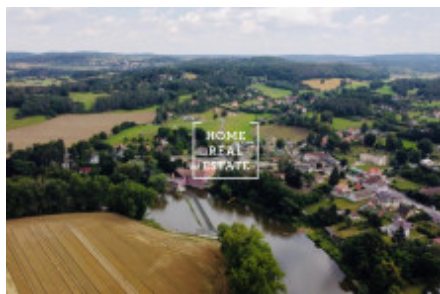

Продажа участка корпус - Benešovská, Městečko

ID	35790	Цена за м ²	Цена по запросу
Цена	26 103 500 Kč	Предложение	Продажа
Группа	корпус	Локация	Benešovská
Город	Nespeky	Район	Městečko
Городская часть	Městečko	Статус	В продаже