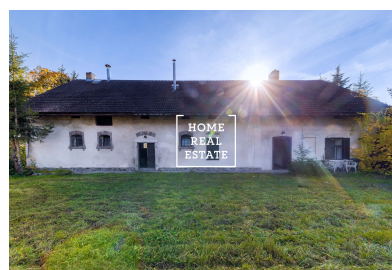

HOME
REAL
ESTATE

Продажа участка корпус - Benešovská, Městečko

**HOME
REAL
ESTATE**

ID
Цена за м²
Цена
Предложение
Группа
Локация
Город
Район
Городская часть

[35790](#)
Цена по запросу
26 103 500 Kč
Продажа
корпус
Benešovská
[Nespeky](#)
[Městečko](#)
[Městečko](#)