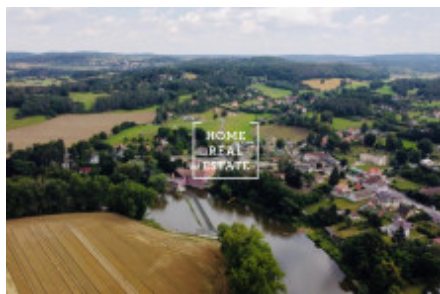

# Продажа участка корпус - Benešovská, Městečko

ID	<a href="#">35790</a>	Цена за м <sup>2</sup>	Цена по запросу
Цена	26 103 500 Kč	Предложение	Продажа
Группа	корпус	Локация	Benešovská
Город	<a href="#">Nespeky</a>	Район	<a href="#">Městečko</a>
Городская часть	<a href="#">Městečko</a>	Статус	В продаже