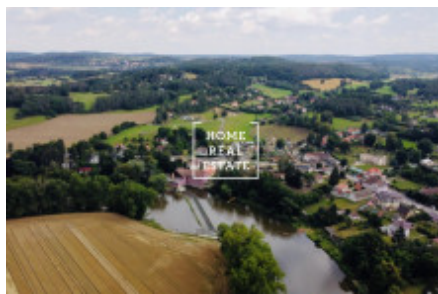

Продажа участка корпус - Benešovská, Městečko

ID	35790	Цена за м ²	Цена по запросу
Цена	26 103 500 Kč	Предложение	Продажа
Группа	корпус	Локация	Benešovská
Город	Nespeky	Район	Městečko
Городская часть	Městečko	Статус	В продаже