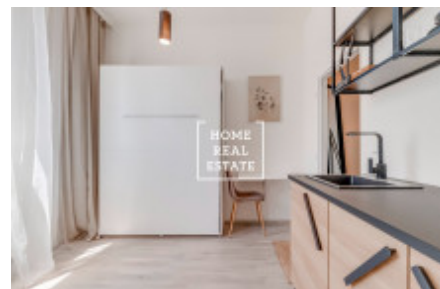

HOME
REAL
ESTATE

Продажа квартиры 1+kk, 17 m² - Prosecká, Prosek

ID	35787	Предложение	Продажа
Группа	1+kk	Меблированная	Не меблированная
Локация	Prosecká	Форма собственности	Частная
Общая площадь	17 m ²	Город	Прага
Район	Prosek	Городская часть	Libeň
Статус	Реализовано		