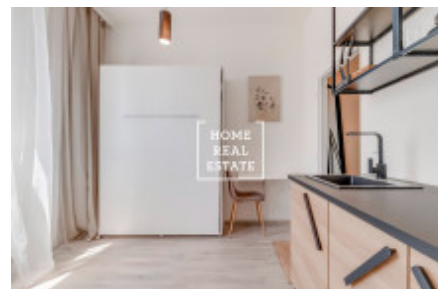

## Продажа квартиры 1+kk, 17 m<sup>2</sup> - Prosecká, Prosek

ID	<a href="#">35787</a>	Предложение	Продажа
Группа	1+kk	Меблированная	Не меблированная
Локация	Prosecká	Форма собственности	Частная
Общая площадь	17 m <sup>2</sup>	Город	<a href="#">Прага</a>
Район	<a href="#">Prosek</a>	Городская часть	<a href="#">Libeň</a>
Статус	Реализовано		