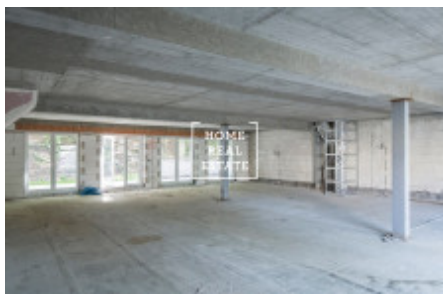

Продажа коммерческой недвижимости склады, 150 m² - Šumavská, Karlovy Vary

ID	35782	Предложение	Продажа
Группа	склады	Меблированная	Не меблированная
Локация	Šumavská	Общая площадь	150 m ²
Город	Karlovy Vary	Район	Karlovy Vary
Городская часть	Karlovy Vary	Статус	Реализовано