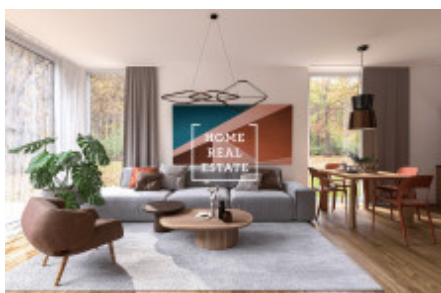

HOME
REAL
ESTATE

Продажа дома семейный, 122 m² - Nové domy, Přední Kopanina

ID	35763	Предложение	Продажа
Группа	Семейный	Меблированная	Не меблированная
Локация	Nové domy	Общая площадь	122 m ²
Город	Прага	Район	Přední Kopanina
Городская часть	Přední Kopanina	Статус	Реализовано