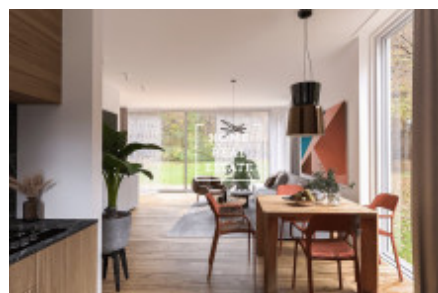

HOME
REAL
ESTATE

Продажа дома семейный, 122 m² - Nové domy, Přední Kopanina

ID	35763	Предложение	Продажа
Группа	Семейный	Меблированная	Не меблированная
Локация	Nové domy	Общая площадь	122 m ²
Город	Прага	Район	Přední Kopanina
Городская часть	Přední Kopanina	Статус	Реализовано