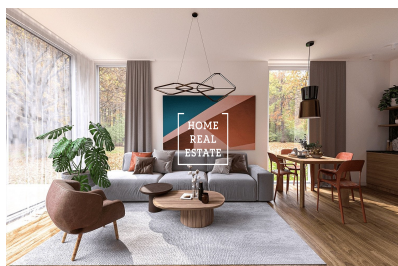

# Продажа дома семейный, 122 m<sup>2</sup> - Nové domy, Přední Kopanina

**HOME  
REAL  
ESTATE**

ID  
Предложение  
Группа  
Меблированная  
Локация  
Общая площадь  
Город  
Район  
Городская часть

[35763](#)  
Продажа  
Семейный  
Не меблированная  
Nové domy  
122 m<sup>2</sup>  
[Прага](#)  
[Přední Kopanina](#)  
[Přední Kopanina](#)