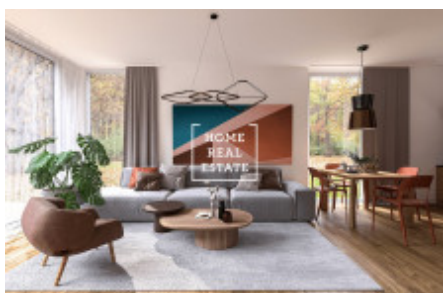

## Продажа дома семейный, 122 m<sup>2</sup> - Nové domy, Přední Kopanina

ID	<a href="#">35763</a>	Предложение	Продажа
Группа	Семейный	Меблированная	Не меблированная
Локация	Nové domy	Общая площадь	122 m <sup>2</sup>
Город	<a href="#">Прага</a>	Район	<a href="#">Přední Kopanina</a>
Городская часть	<a href="#">Přední Kopanina</a>	Статус	Реализовано