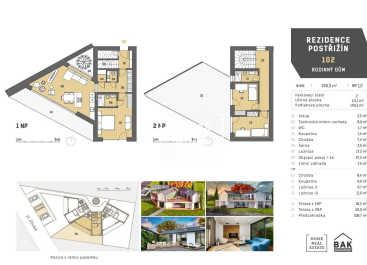

Продажа дома семейный, 111 m² - Úžická, Postržín

**HOME
REAL
ESTATE**

ID
Предложение
Группа
Меблированная
Локация
Общая площадь
Город
Район
Городская часть

[35751](#)
Продажа
Семейный
Не меблированная
Úžická
111 m²
[Postřižín](#)
[Postřižín](#)
[Postřižín](#)