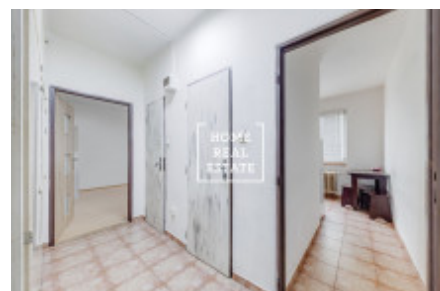

## Продажа квартиры 2+1, 52 m<sup>2</sup> - Sněžňková, Záběhlice

ID	<a href="#">35750</a>	Предложение	Продажа
Группа	2+1	Меблированная	Меблированная
Локация	Sněžňková	Форма собственности	Частная
Общая площадь	52 m <sup>2</sup>	Город	<a href="#">Прага</a>
Район	<a href="#">Záběhlice</a>	Городская часть	<a href="#">Záběhlice</a>
Статус	Реализовано		