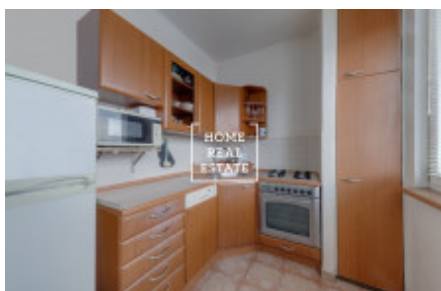

## Продажа квартиры 2+1, 52 m<sup>2</sup> - Sněžňková, Záběhlice

ID	<a href="#">35750</a>	Предложение	Продажа
Группа	2+1	Меблированная	Меблированная
Локация	Sněžňková	Форма собственности	Частная
Общая площадь	52 m <sup>2</sup>	Город	<a href="#">Прага</a>
Район	<a href="#">Záběhlice</a>	Городская часть	<a href="#">Záběhlice</a>
Статус	Реализовано		