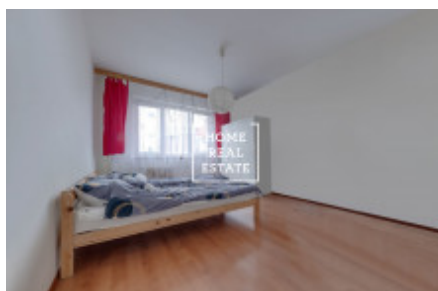

## Продажа квартиры 2+1, 52 m<sup>2</sup> - Sněžňková, Záběhlice

ID	<a href="#">35750</a>	Предложение	Продажа
Группа	2+1	Меблированная	Меблированная
Локация	Sněžňková	Форма собственности	Частная
Общая площадь	52 m <sup>2</sup>	Город	<a href="#">Прага</a>
Район	<a href="#">Záběhlice</a>	Городская часть	<a href="#">Záběhlice</a>
Статус	Реализовано		