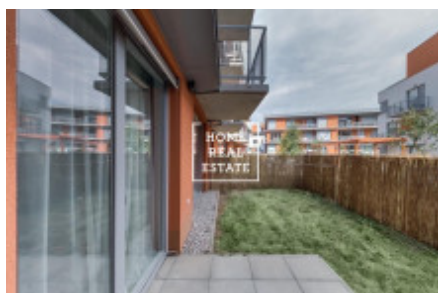

# Продажа квартиры 1+1, 63 m<sup>2</sup> - Olgy Havlové, Žižkov

ID	<a href="#">35738</a>	Предложение	Продажа
Группа	1+1	Меблированная	Меблированная
Локация	Olgy Havlové	Форма собственности	Частная
Общая площадь	63 m <sup>2</sup>	Город	<a href="#">Прага</a>
Район	<a href="#">Žižkov</a>	Городская часть	<a href="#">Žižkov</a>
Статус	Реализовано		