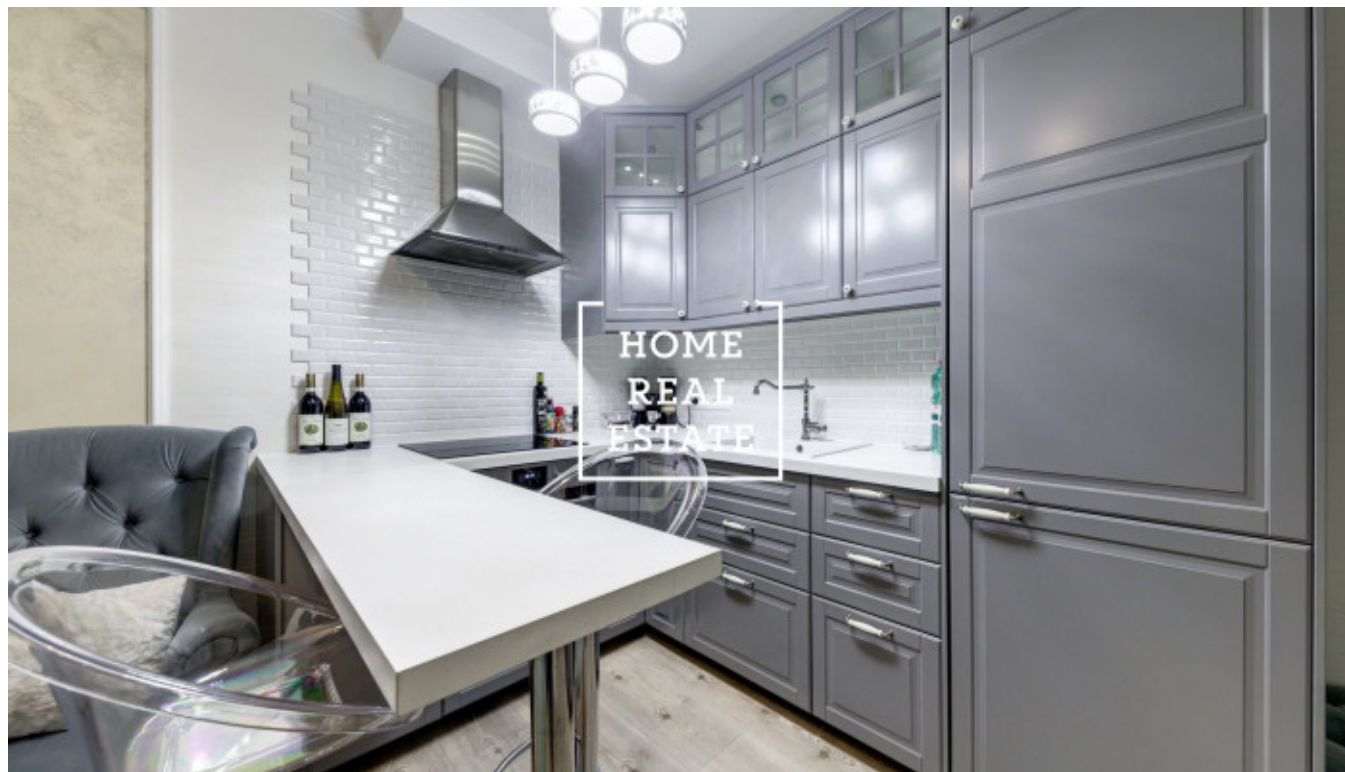

# Продажа квартиры 1+1, 63 m<sup>2</sup> - Olgy Havlové, Žižkov

ID	<a href="#">35738</a>	Предложение	Продажа
Группа	1+1	Меблированная	Меблированная
Локация	Olgy Havlové	Форма собственности	Частная
Общая площадь	63 m <sup>2</sup>	Город	<a href="#">Прага</a>
Район	<a href="#">Žižkov</a>	Городская часть	<a href="#">Žižkov</a>
Статус	Реализовано		