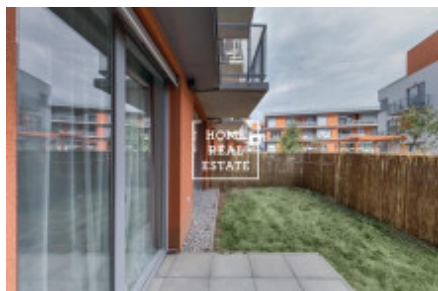

# Продажа квартиры 1+1, 63 m<sup>2</sup> - Olgy Havlové, Žižkov

ID	<a href="#">35738</a>	Предложение	Продажа
Группа	1+1	Меблированная	Меблированная
Локация	Olgy Havlové	Форма собственности	Частная
Общая площадь	63 m <sup>2</sup>	Город	<a href="#">Прага</a>
Район	<a href="#">Žižkov</a>	Городская часть	<a href="#">Žižkov</a>
Статус	Реализовано		