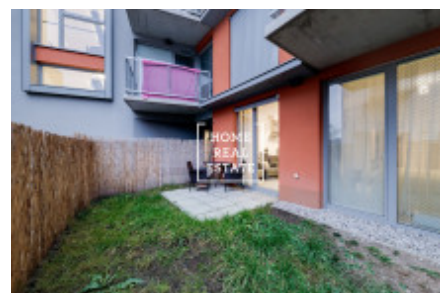

# Продажа квартиры 1+1, 63 m<sup>2</sup> - Olgy Havlové, Žižkov

ID	<a href="#">35738</a>	Предложение	Продажа
Группа	1+1	Меблированная	Меблированная
Локация	Olgy Havlové	Форма собственности	Частная
Общая площадь	63 m <sup>2</sup>	Город	<a href="#">Прага</a>
Район	<a href="#">Žižkov</a>	Городская часть	<a href="#">Žižkov</a>
Статус	Реализовано		