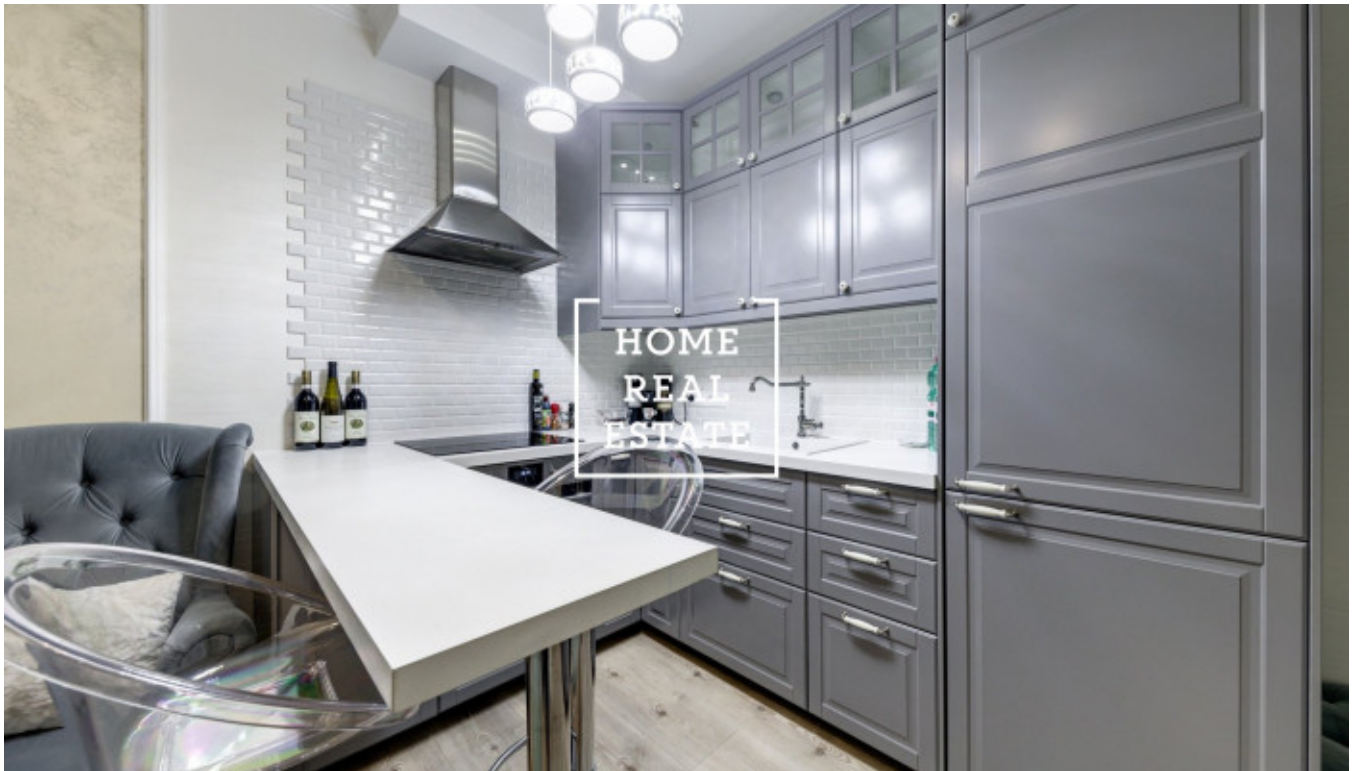

# Продажа квартиры 1+1, 63 m<sup>2</sup> - Olgy Havlové, Žižkov

ID	<a href="#">35738</a>	Предложение	Продажа
Группа	1+1	Меблированная	Меблированная
Локация	Olgy Havlové	Форма собственности	Частная
Общая площадь	63 m <sup>2</sup>	Город	<a href="#">Прага</a>
Район	<a href="#">Žižkov</a>	Городская часть	<a href="#">Žižkov</a>
Статус	Реализовано		