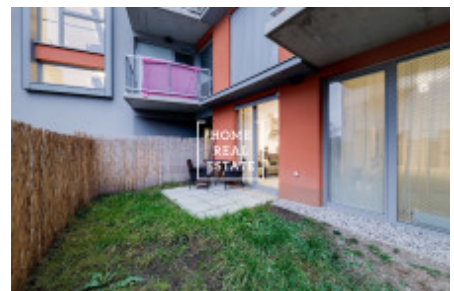

# Продажа квартиры 1+1, 63 m<sup>2</sup> - Olgy Havlové, Žižkov

ID	<a href="#">35738</a>	Предложение	Продажа
Группа	1+1	Меблированная	Меблированная
Локация	Olgy Havlové	Форма собственности	Частная
Общая площадь	63 m <sup>2</sup>	Город	<a href="#">Прага</a>
Район	<a href="#">Žižkov</a>	Городская часть	<a href="#">Žižkov</a>
Статус	Реализовано		