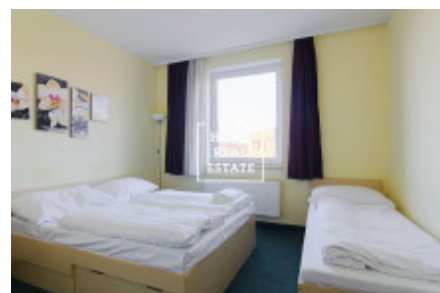

HOME
REAL
ESTATE

Продажа квартиры 1+kk, 13 m² - Prosecká, Praha 9

ID	35735	Предложение	Продажа
Группа	1+kk	Меблированная	Не меблированная
Локация	Prosecká 73/69	Форма собственности	Частная
Общая площадь	13 m ²	Город	Прага
Район	Praha 9	Городская часть	Libeň
Статус	Реализовано		