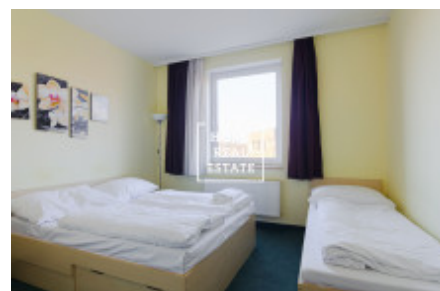

HOME
REAL
ESTATE

Продажа квартиры 1+kk, 13 m² - Prosecká, Praha 9

ID	35735	Предложение	Продажа
Группа	1+kk	Меблированная	Не меблированная
Локация	Prosecká 73/69	Форма собственности	Частная
Общая площадь	13 m ²	Город	Прага
Район	Praha 9	Городская часть	Libeň
Статус	Реализовано		