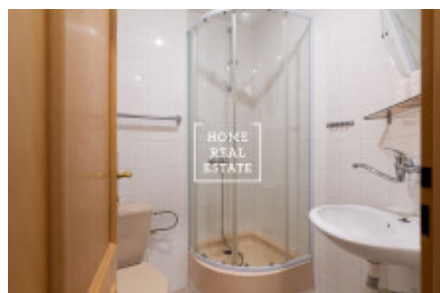

HOME
REAL
ESTATE

Продажа квартиры 1+kk, 13 m² - Prosecká, Praha 9

ID	35735	Предложение	Продажа
Группа	1+kk	Меблированная	Не меблированная
Локация	Prosecká 73/69	Форма собственности	Частная
Общая площадь	13 m ²	Город	Прага
Район	Praha 9	Городская часть	Libeň
Статус	Реализовано		