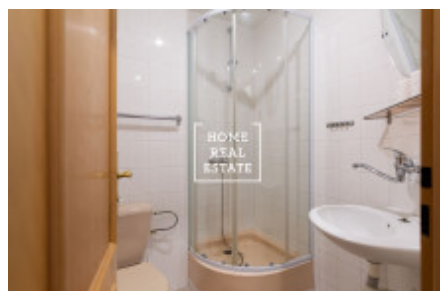

HOME
REAL
ESTATE

Продажа квартиры 1+kk, 13 m² - Prosecká, Praha 9

ID	35735	Предложение	Продажа
Группа	1+kk	Меблированная	Не меблированная
Локация	Prosecká 73/69	Форма собственности	Частная
Общая площадь	13 m ²	Город	Прага
Район	Praha 9	Городская часть	Libeň
Статус	Реализовано		