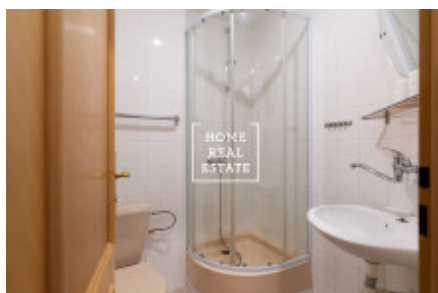

HOME
REAL
ESTATE

Продажа квартиры 1+kk, 13 m² - Prosecká, Praha 9

ID	35735	Предложение	Продажа
Группа	1+kk	Меблированная	Не меблированная
Локация	Prosecká 73/69	Форма собственности	Частная
Общая площадь	13 m ²	Город	Прага
Район	Praha 9	Городская часть	Libeň
Статус	Реализовано		