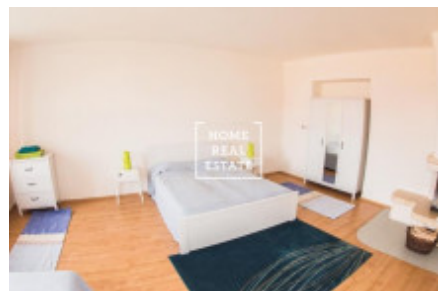

Продажа квартиры 4+1, 144 m² - Ječná, Praha 2

ID	35732	Предложение	Продажа
Группа	4+1	Меблированная	Частично меблированная
Локация	Ječná 518/32	Форма собственности	Частная
Общая площадь	144 m ²	Город	Прага
Район	Praha 2	Городская часть	Nové Město
Статус	Реализовано		