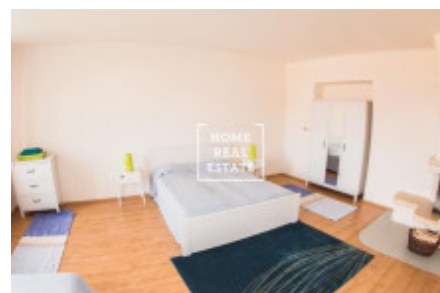

## Продажа квартиры 4+1, 144 m<sup>2</sup> - Ječná, Praha 2

ID	<a href="#">35732</a>	Предложение	Продажа
Группа	4+1	Меблированная	Частично меблированная
Локация	Ječná 518/32	Форма собственности	Частная
Общая площадь	144 m <sup>2</sup>	Город	<a href="#">Прага</a>
Район	<a href="#">Praha 2</a>	Городская часть	<a href="#">Nové Město</a>
Статус	Реализовано		