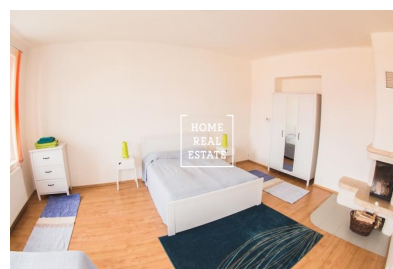

HOME
REAL
ESTATE

Продажа квартиры 4+1, 144 m2 - Ječná, Praha 2

**HOME
REAL
ESTATE**

ID
Предложение
Группа
Меблированная
Локация
Форма собственности
Общая площадь
Город
Район
Городская часть

[35732](#)
Продажа
4+1
Частично меблированная
Ječná 518/32
Частная
144 m²
[Прага](#)
[Praha 2](#)
[Nové Město](#)