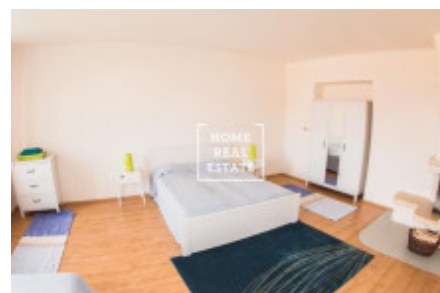

Продажа квартиры 4+1, 144 m² - Ječná, Praha 2

ID	35732	Предложение	Продажа
Группа	4+1	Меблированная	Частично меблированная
Локация	Ječná 518/32	Форма собственности	Частная
Общая площадь	144 m ²	Город	Прага
Район	Praha 2	Городская часть	Nové Město
Статус	Реализовано		