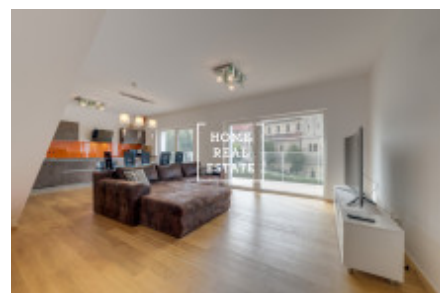

HOME
REAL
ESTATE

Аренда квартиры 4+kk, 143 m² - Kobrova, Praha 5

ID	35728	Предложение	Аренда
Группа	4+kk	Меблированная	Меблированная
Локация	Kobrova 3354/5	Форма собственности	Частная
Общая площадь	143 m ²	Город	Прага
Район	Praha 5	Городская часть	Smíchov
Статус	Реализовано		