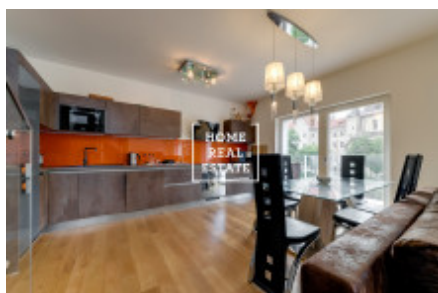

HOME
REAL
ESTATE

Аренда квартиры 4+kk, 143 m² - Kobrova, Praha 5

ID	35728	Предложение	Аренда
Группа	4+kk	Меблированная	Меблированная
Локация	Kobrova 3354/5	Форма собственности	Частная
Общая площадь	143 m ²	Город	Прага
Район	Praha 5	Городская часть	Smíchov
Статус	Реализовано		