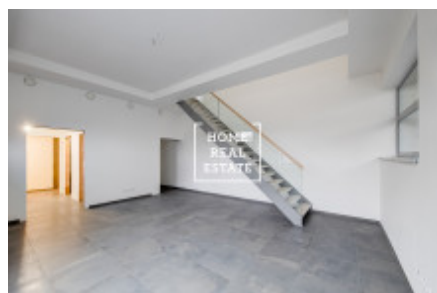

HOME
REAL
ESTATE

Продажа коммерческой недвижимости офисы, 140 m² - Prosecká, Praha 8

ID	35725	Предложение	Продажа
Группа	Офисы	Меблированная	Не меблированная
Локация	Prosecká 1922/61	Форма собственности	Частная
Общая площадь	140 m ²	Город	Прага
Район	Praha 8	Городская часть	Libeň
Статус	Реализовано		