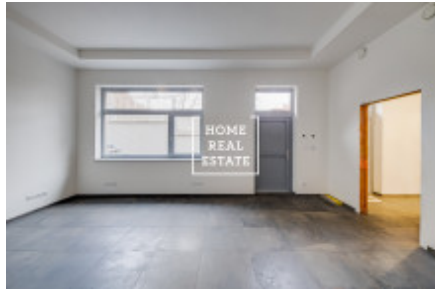

HOME
REAL
ESTATE

Продажа коммерческой недвижимости офисы, 140 m² - Prosecká, Praha 8

ID	35725	Предложение	Продажа
Группа	Офисы	Меблированная	Не меблированная
Локация	Prosecká 1922/61	Форма собственности	Частная
Общая площадь	140 m ²	Город	Прага
Район	Praha 8	Городская часть	Libeň
Статус	Реализовано		