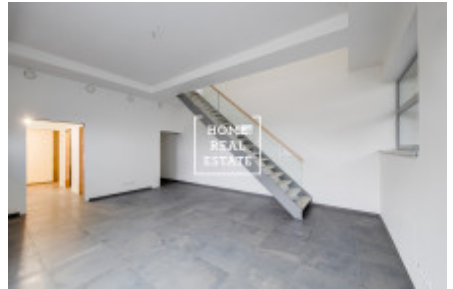

## Продажа коммерческой недвижимости офисы, 140 m<sup>2</sup> - Prosecká, Praha 8

ID	<a href="#">35725</a>	Предложение	Продажа
Группа	Офисы	Меблированная	Не меблированная
Локация	Prosecká 1922/61	Форма собственности	Частная
Общая площадь	140 m <sup>2</sup>	Город	<a href="#">Прага</a>
Район	<a href="#">Praha 8</a>	Городская часть	<a href="#">Libeň</a>
Статус	Реализовано		