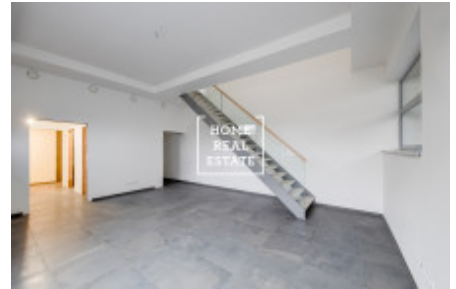

HOME
REAL
ESTATE

Продажа коммерческой недвижимости офисы, 140 m² - Prosecká, Praha 8

ID	35725	Предложение	Продажа
Группа	Офисы	Меблированная	Не меблированная
Локация	Prosecká 1922/61	Форма собственности	Частная
Общая площадь	140 m ²	Город	Прага
Район	Praha 8	Городская часть	Libeň
Статус	Реализовано		