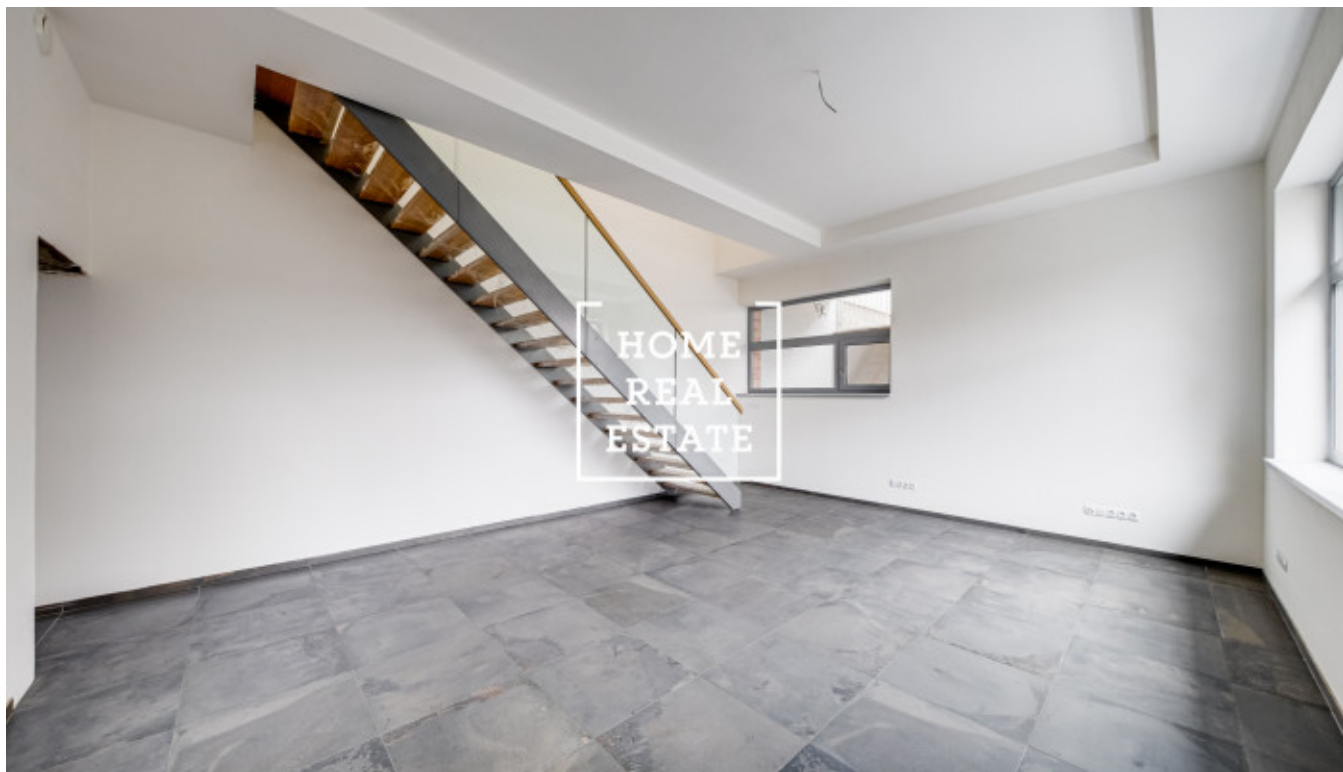

HOME
REAL
ESTATE

Продажа коммерческой недвижимости офисы, 140 m² - Prosecká, Praha 8

ID	35725	Предложение	Продажа
Группа	Офисы	Меблированная	Не меблированная
Локация	Prosecká 1922/61	Форма собственности	Частная
Общая площадь	140 m ²	Город	Прага
Район	Praha 8	Городская часть	Libeň
Статус	Реализовано		