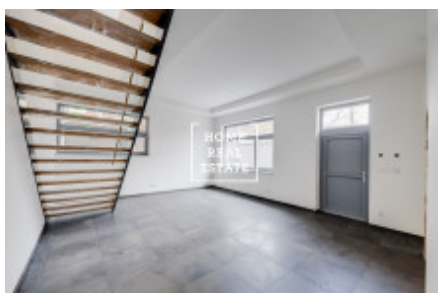

HOME
REAL
ESTATE

Продажа коммерческой недвижимости офисы, 140 m² - Prosecká, Praha 8

ID	35725	Предложение	Продажа
Группа	Офисы	Меблированная	Не меблированная
Локация	Prosecká 1922/61	Форма собственности	Частная
Общая площадь	140 m ²	Город	Прага
Район	Praha 8	Городская часть	Libeň
Статус	Реализовано		