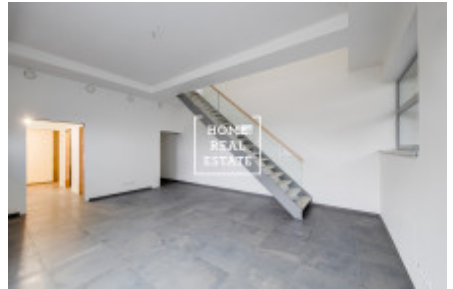

HOME
REAL
ESTATE

Продажа коммерческой недвижимости офисы, 140 m² - Prosecká, Praha 8

ID	35725	Предложение	Продажа
Группа	Офисы	Меблированная	Не меблированная
Локация	Prosecká 1922/61	Форма собственности	Частная
Общая площадь	140 m²	Город	Прага
Район	Praha 8	Городская часть	Libeň
Статус	Реализовано