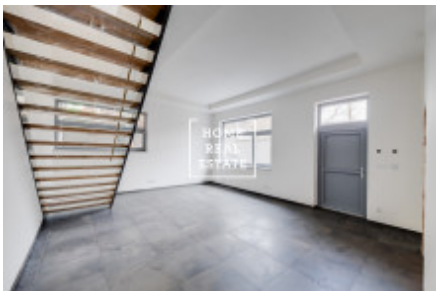

# Продажа коммерческой недвижимости коммерческое помещение, 140 m<sup>2</sup> - Prosecká, Praha 8

ID	<a href="#">35724</a>	Предложение	Продажа
Группа	Коммерческое помещение	Меблированная	Не меблированная
Локация	Prosecká 1922/61	Форма собственности	Частная
Общая площадь	140 m <sup>2</sup>	Город	<a href="#">Прага</a>
Район	<a href="#">Praha 8</a>	Городская часть	<a href="#">Libeň</a>
Статус	Реализовано		