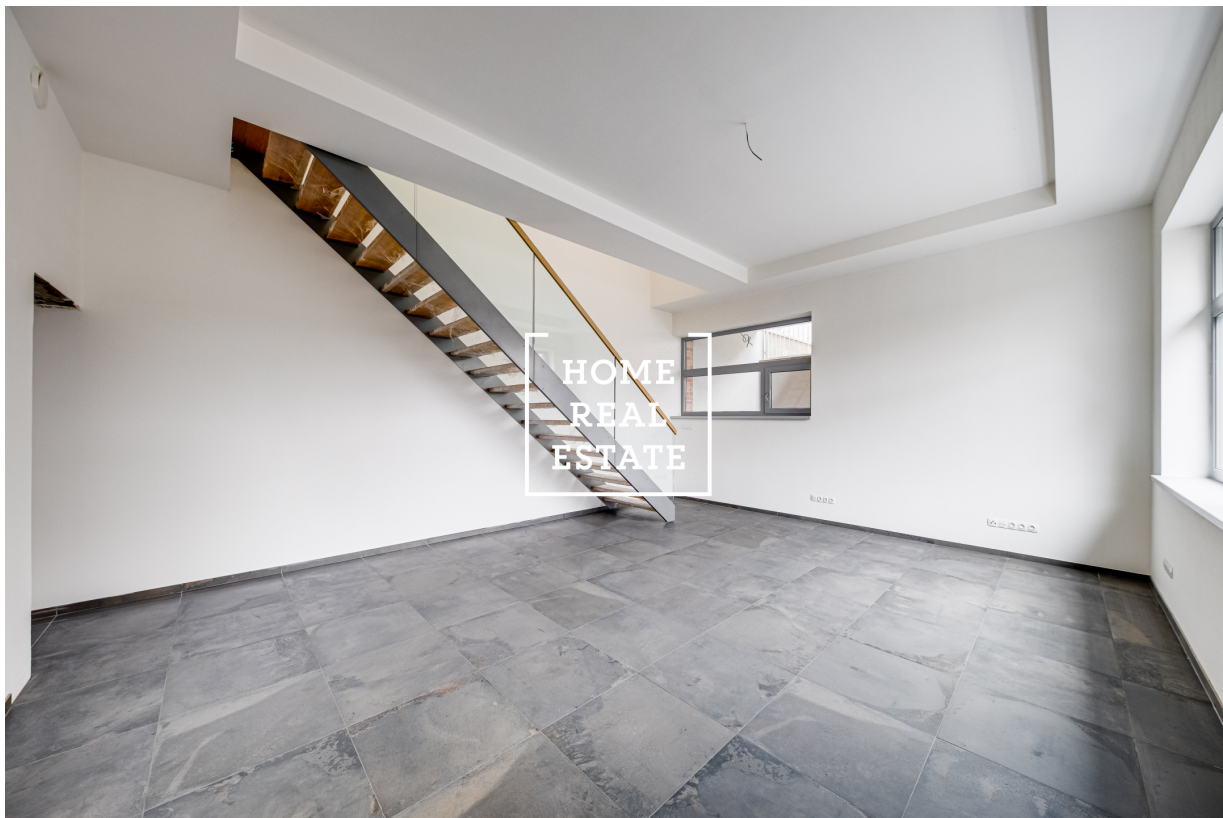

Продажа коммерческой недвижимости коммерческое помещение, 140 m2 - Prosecká, Praha 8

**HOME
REAL
ESTATE**

ID
Предложение
Группа
Меблированная
Локация
Форма собственности
Общая площадь
Город
Район
Городская часть