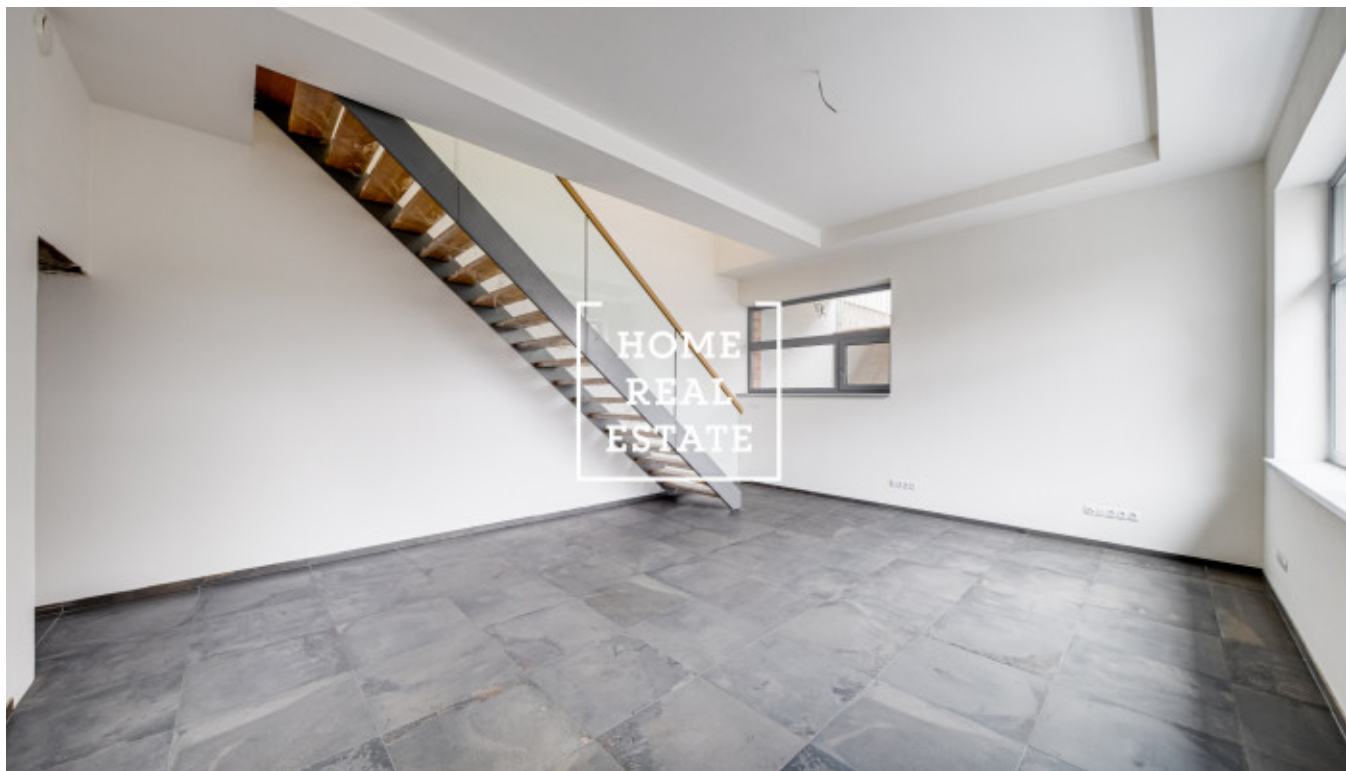

Продажа коммерческой недвижимости коммерческое помещение, 140 m² - Prosecká, Praha 8

ID	35724	Предложение	Продажа
Группа	Коммерческое помещение	Меблированная	Не меблированная
Локация	Prosecká 1922/61	Форма собственности	Частная
Общая площадь	140 m ²	Город	Прага
Район	Praha 8	Городская часть	Libeň
Статус	Реализовано		