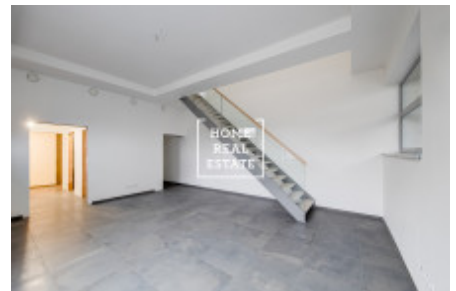

# Продажа коммерческой недвижимости коммерческое помещение, 140 m<sup>2</sup> - Prosecká, Praha 8

ID	<a href="#">35724</a>	Предложение	Продажа
Группа	Коммерческое помещение	Меблированная	Не меблированная
Локация	Prosecká 1922/61	Форма собственности	Частная
Общая площадь	140 m <sup>2</sup>	Город	<a href="#">Прага</a>
Район	<a href="#">Praha 8</a>	Городская часть	<a href="#">Libeň</a>
Статус	Реализовано		