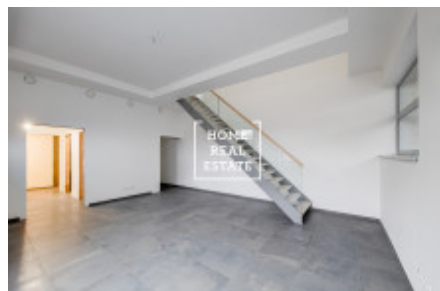

Продажа коммерческой недвижимости коммерческое помещение, 140 m² - Prosecká, Praha 8

ID	35724	Предложение	Продажа
Группа	Коммерческое помещение	Меблированная	Не меблированная
Локация	Prosecká 1922/61	Форма собственности	Частная
Общая площадь	140 m ²	Город	Прага
Район	Praha 8	Городская часть	Libeň
Статус	Реализовано		