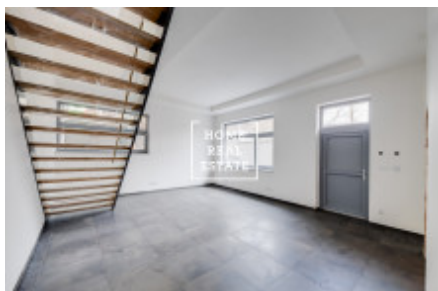

Продажа коммерческой недвижимости коммерческое помещение, 140 m² - Prosecká, Praha 8

ID	35724	Предложение	Продажа
Группа	Коммерческое помещение	Меблированная	Не меблированная
Локация	Prosecká 1922/61	Форма собственности	Частная
Общая площадь	140 m ²	Город	Прага
Район	Praha 8	Городская часть	Libeň
Статус	Реализовано		