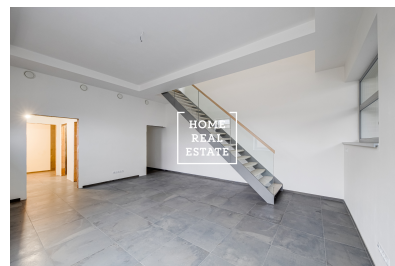

Продажа коммерческой недвижимости коммерческое помещение, 140 m2 - Prosecká, Praha 8

**HOME
REAL
ESTATE**

ID
Предложение
Группа
Меблированная
Локация
Форма собственности
Общая площадь
Город
Район
Городская часть