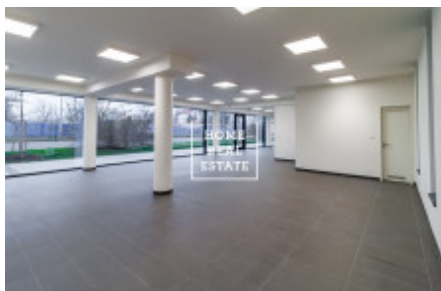

# Аренда коммерческой недвижимости коммерческое помещение, 152 m<sup>2</sup> - Argentinská, Praha 7

ID	<a href="#">35723</a>	Предложение	Аренда
Группа	Коммерческое помещение	Меблированная	Не меблированная
Локация	Argentinská 1624/32a	Форма собственности	Частная
Общая площадь	152 m <sup>2</sup>	Город	<a href="#">Прага</a>
Район	<a href="#">Praha 7</a>	Городская часть	<a href="#">Holešovice</a>
Статус	Реализовано		