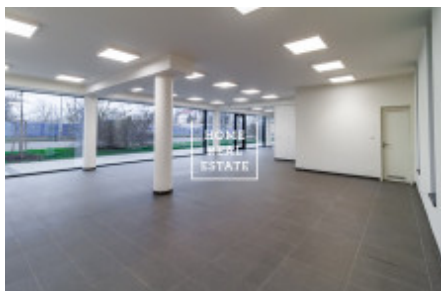

Аренда коммерческой недвижимости коммерческое помещение, 152 m² - Argentinská, Praha 7

| | | | |
|---------------|-------------------------|---------------------|----------------------------|
| ID | 35723 | Предложение | Аренда |
| Группа | Коммерческое помещение | Меблированная | Не меблированная |
| Локация | Argentinská 1624/32a | Форма собственности | Частная |
| Общая площадь | 152 m ² | Город | Прага |
| Район | Praha 7 | Городская часть | Holešovice |
| Статус | Реализовано | | |