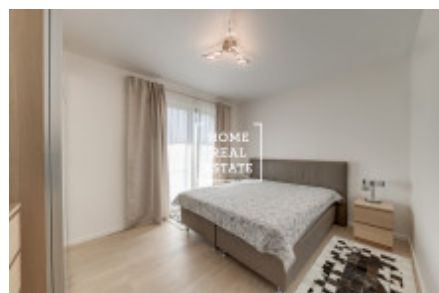

HOME
REAL
ESTATE

Продажа квартиры 3+kk, 86 m² - Smrčková, Praha 8

ID	35722	Предложение	Продажа
Группа	3+kk	Меблированная	Меблированная
Локация	Smrčková 2495/3	Форма собственности	Частная
Общая площадь	86 m²	Город	Прага
Район	Praha 8	Городская часть	Libeň
Статус	Реализовано