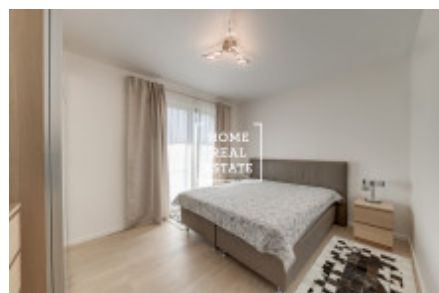

## Продажа квартиры 3+kk, 86 m<sup>2</sup> - Smrčková, Praha 8

ID	<a href="#">35722</a>	Предложение	Продажа
Группа	3+kk	Меблированная	Меблированная
Локация	Smrčková 2495/3	Форма собственности	Частная
Общая площадь	86 m <sup>2</sup>	Город	<a href="#">Прага</a>
Район	<a href="#">Praha 8</a>	Городская часть	<a href="#">Libeň</a>
Статус	Реализовано		