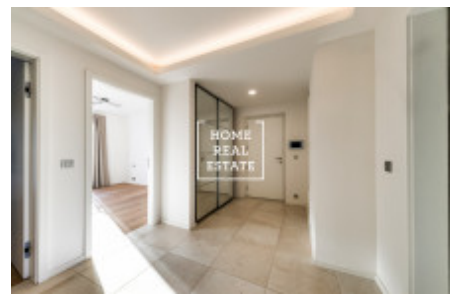

## Продажа квартиры 3+kk, 84 m<sup>2</sup> - Smrčková, Praha 8

ID	<a href="#">35721</a>	Предложение	Продажа
Группа	3+kk	Меблированная	Меблированная
Локация	Smrčková 2495/3	Форма собственности	Частная
Общая площадь	84 m <sup>2</sup>	Город	<a href="#">Прага</a>
Район	<a href="#">Praha 8</a>	Городская часть	<a href="#">Libeň</a>
Статус	Реализовано		