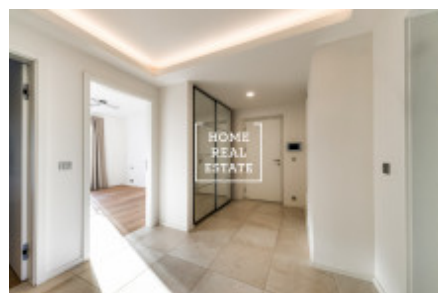

Продажа квартиры 3+kk, 84 m² - Smrčková, Praha 8

ID	35721	Предложение	Продажа
Группа	3+kk	Меблированная	Меблированная
Локация	Smrčková 2495/3	Форма собственности	Частная
Общая площадь	84 m ²	Город	Прага
Район	Praha 8	Городская часть	Libeň
Статус	Реализовано		