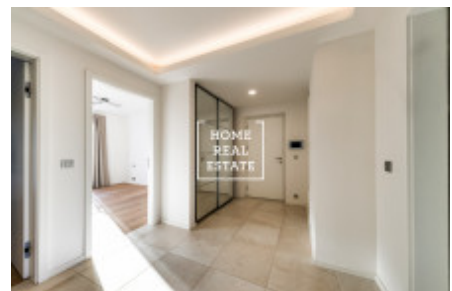

## Продажа квартиры 3+kk, 84 m<sup>2</sup> - Smrčková, Praha 8

ID	<a href="#">35721</a>	Предложение	Продажа
Группа	3+kk	Меблированная	Меблированная
Локация	Smrčková 2495/3	Форма собственности	Частная
Общая площадь	84 m <sup>2</sup>	Город	<a href="#">Прага</a>
Район	<a href="#">Praha 8</a>	Городская часть	<a href="#">Libeň</a>
Статус	Реализовано		