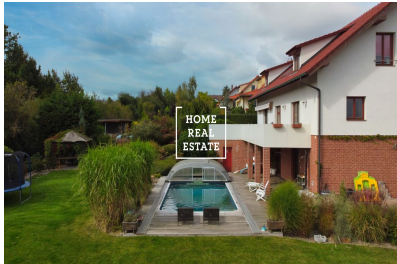

Продажа дома семейный, 373 m2 - Na Stráni

**HOME
REAL
ESTATE**

ID	35720
Предложение	Продажа
Группа	Семейный
Меблированная	Меблированная
Локация	Na Stráni 1390
Форма собственности	Частная
Общая площадь	373 m ²
Город	Kamenice
Городская часть	Nová Hospoda