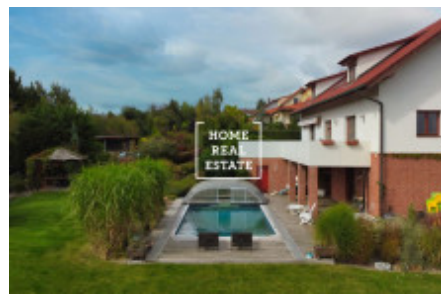

# Продажа дома семейный, 373 m<sup>2</sup> - Na Stráni

ID	<a href="#">35720</a>	Предложение	Продажа
Группа	Семейный	Меблированная	Меблированная
Локация	Na Stráni 1390	Форма собственности	Частная
Общая площадь	373 m <sup>2</sup>	Город	<a href="#">Kamenice</a>
Городская часть	<a href="#">Nová Hospoda</a>	Статус	Реализовано