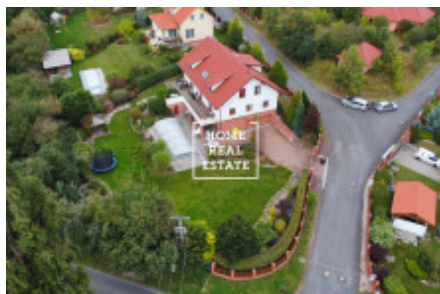

# Продажа дома семейный, 373 m<sup>2</sup> - Na Stráni

ID	<a href="#">35720</a>	Предложение	Продажа
Группа	Семейный	Меблированная	Меблированная
Локация	Na Stráni 1390	Форма собственности	Частная
Общая площадь	373 m <sup>2</sup>	Город	<a href="#">Kamenice</a>
Городская часть	<a href="#">Nová Hospoda</a>	Статус	Реализовано