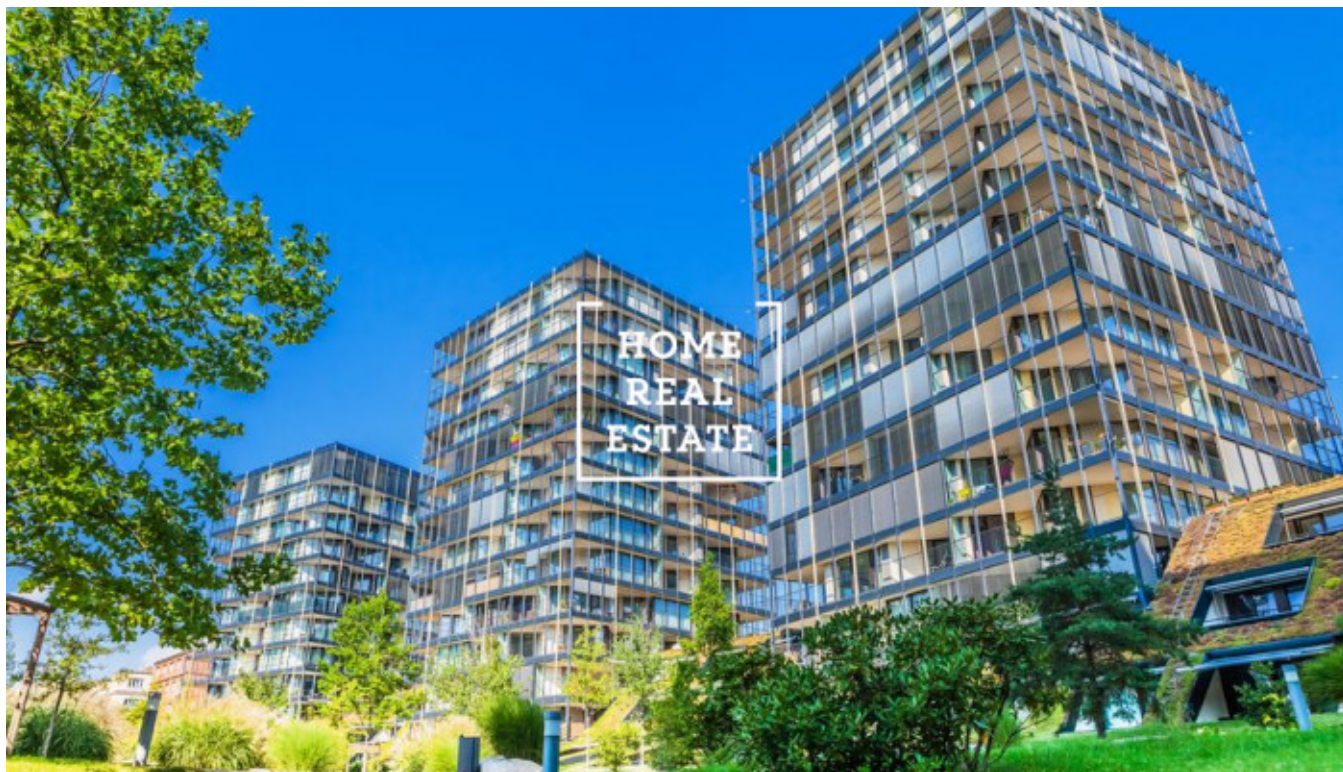

HOME
REAL
ESTATE

Аренда квартиры 2+kk, 76 m² - Malešická, Praha 3

ID
Предложение
Группа
Меблированная
Локация
Форма собственности
Общая площадь
Город
Район
Городская часть

[35718](#)
Аренда
2+kk
Меблированная
Malešická 2855/2a
Частная
76 m²
[Прага](#)
[Praha 3](#)
[Žižkov](#)