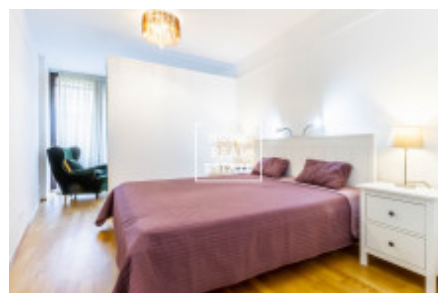

HOME
REAL
ESTATE

Аренда квартиры 2+kk, 76 m² - Malešická, Praha 3

ID
Предложение
Группа
Меблированная
Локация
Форма собственности
Общая площадь
Город
Район
Городская часть

[35718](#)
Аренда
2+kk
Меблированная
Malešická 2855/2a
Частная
76 m²
[Прага](#)
[Praha 3](#)
[Žižkov](#)