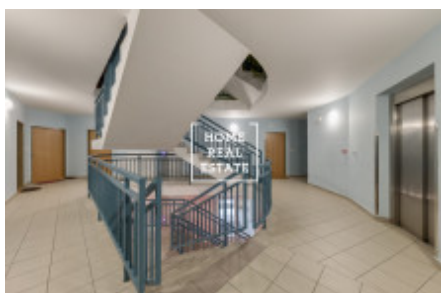

Продажа квартиры 2+kk, 32 m2 - Mojmírova, Praha 4

ID	35715	Предложение	Продажа
Группа	2+kk	Меблированная	Не меблированная
Локация	Mojmírova 1710/15	Форма собственности	Частная
Общая площадь	32 m ²	Город	Прага
Район	Praha 4	Городская часть	Nusle
Статус	Реализовано		