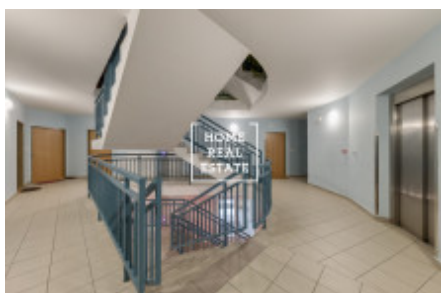

Продажа квартиры 2+kk, 32 m² - Mojmírova, Praha 4

ID	35715	Предложение	Продажа
Группа	2+kk	Меблированная	Не меблированная
Локация	Mojmírova 1710/15	Форма собственности	Частная
Общая площадь	32 m ²	Город	Прага
Район	Praha 4	Городская часть	Nusle
Статус	Реализовано		