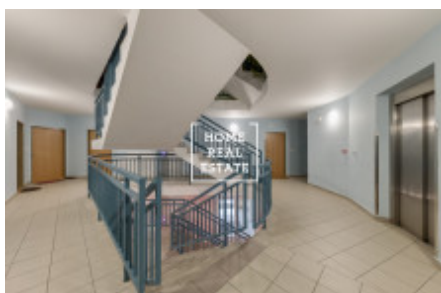

Продажа квартиры 2+kk, 32 m² - Mojmírova, Praha 4

| | | | |
|---------------|-------------------------|---------------------|-----------------------|
| ID | 35715 | Предложение | Продажа |
| Группа | 2+kk | Меблированная | Не меблированная |
| Локация | Mojmírova 1710/15 | Форма собственности | Частная |
| Общая площадь | 32 m ² | Город | Прага |
| Район | Praha 4 | Городская часть | Nusle |
| Статус | Реализовано | | |