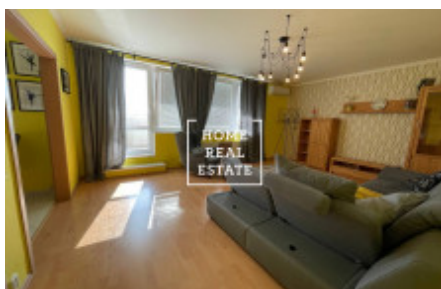

## Аренда квартиры 2+kk, 70 m<sup>2</sup> - Zrzavého

ID	<a href="#">35714</a>	Предложение	Аренда
Группа	2+kk	Меблированная	Меблированная
Локация	Zrzavého 1705/4	Форма собственности	Частная
Общая площадь	70 m <sup>2</sup>	Парковка	Да
Город	<a href="#">Прага</a>	Городская часть	<a href="#">Řepy</a>
Статус	Реализовано		