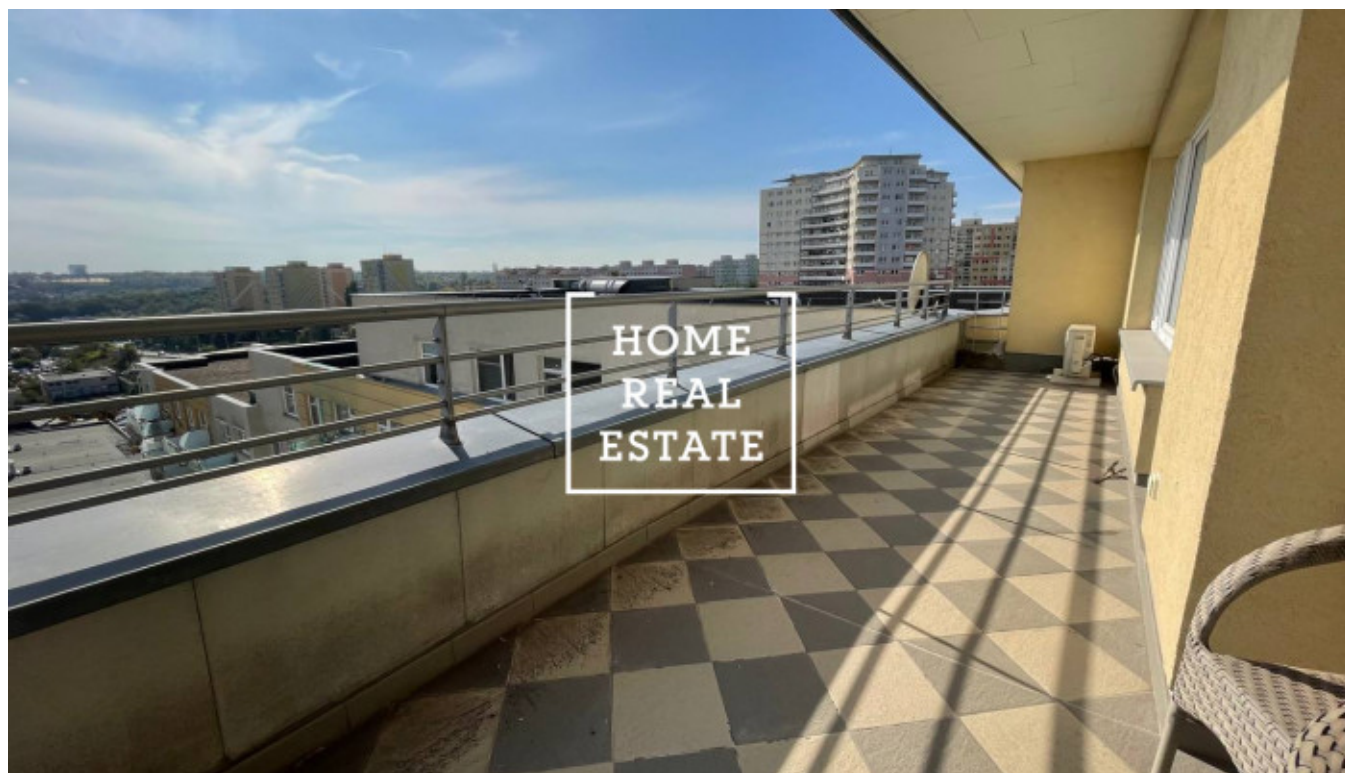

## Аренда квартиры 2+kk, 70 m<sup>2</sup> - Zrzavého

ID	<a href="#">35714</a>	Предложение	Аренда
Группа	2+kk	Меблированная	Меблированная
Локация	Zrzavého 1705/4	Форма собственности	Частная
Общая площадь	70 m <sup>2</sup>	Парковка	Да
Город	<a href="#">Прага</a>	Городская часть	<a href="#">Řepy</a>
Статус	Реализовано		