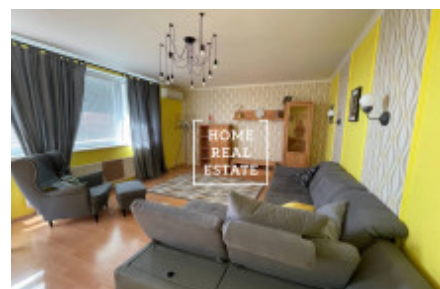

HOME
REAL
ESTATE

Аренда квартиры 2+kk, 70 m² - Zrzavého

ID	35714	Предложение	Аренда
Группа	2+kk	Меблированная	Меблированная
Локация	Zrzavého 1705/4	Форма собственности	Частная
Общая площадь	70 m²	Парковка	Да
Город	Прага	Городская часть	Řepy
Статус	Реализовано