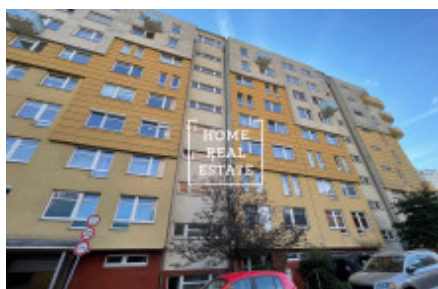

HOME
REAL
ESTATE

Аренда квартиры 2+kk, 70 m² - Zrzavého

ID	35714	Предложение	Аренда
Группа	2+kk	Меблированная	Меблированная
Локация	Zrzavého 1705/4	Форма собственности	Частная
Общая площадь	70 m ²	Парковка	Да
Город	Прага	Городская часть	Řepy
Статус	Реализовано		