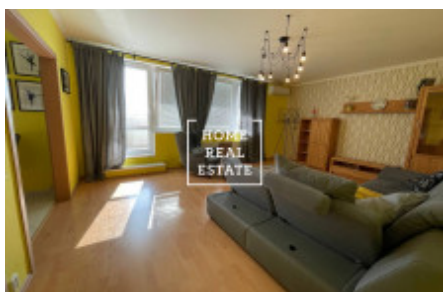

HOME
REAL
ESTATE

Аренда квартиры 2+kk, 70 m2 - Zrzavého

ID	35714
Предложение	Аренда
Группа	2+kk
Меблированная	Меблированная
Локация	Zrzavého 1705/4
Форма собственности	Частная
Общая площадь	70 m ²
Парковка	Да
Город	Прага
Городская часть	Řepy