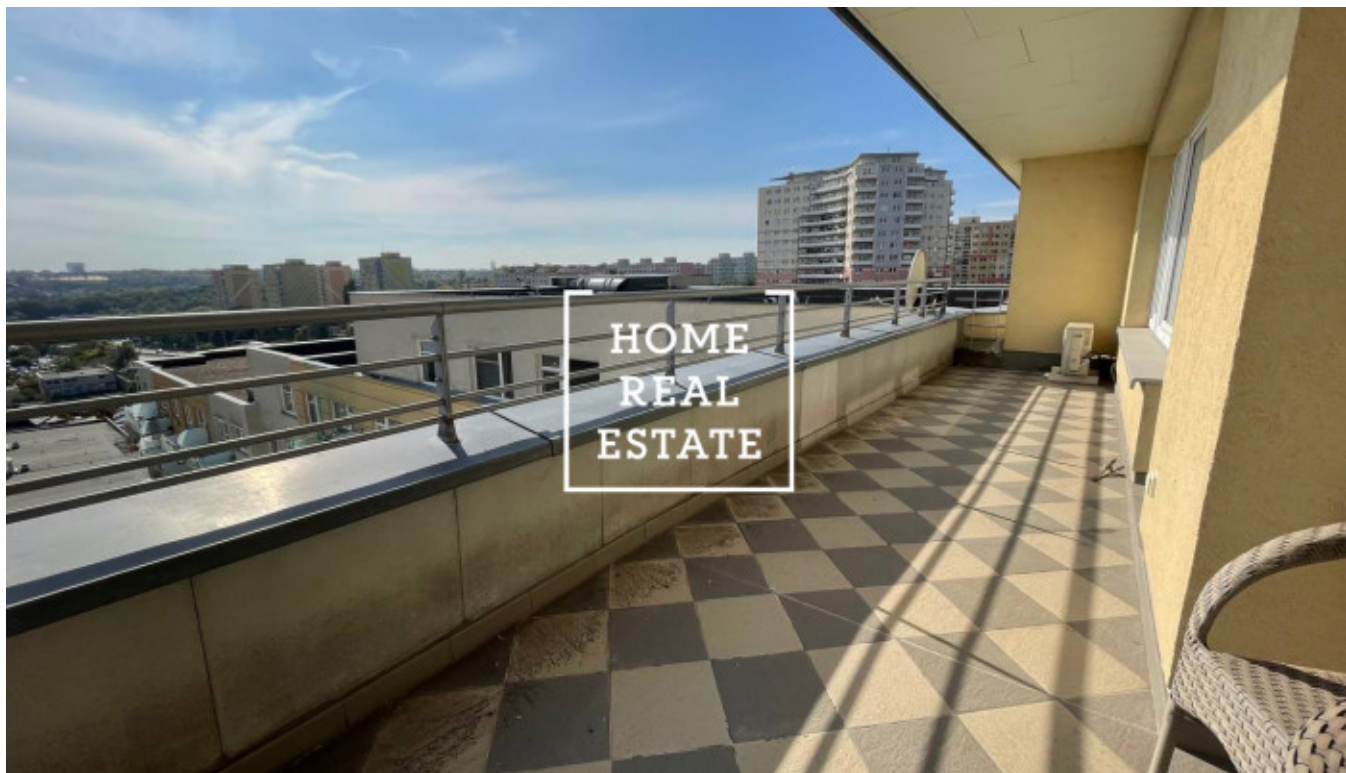

HOME
REAL
ESTATE

Аренда квартиры 2+kk, 70 m2 - Zrzavého

ID	35714
Предложение	Аренда
Группа	2+kk
Меблированная	Меблированная
Локация	Zrzavého 1705/4
Форма собственности	Частная
Общая площадь	70 m ²
Парковка	Да
Город	Прага
Городская часть	Řepy