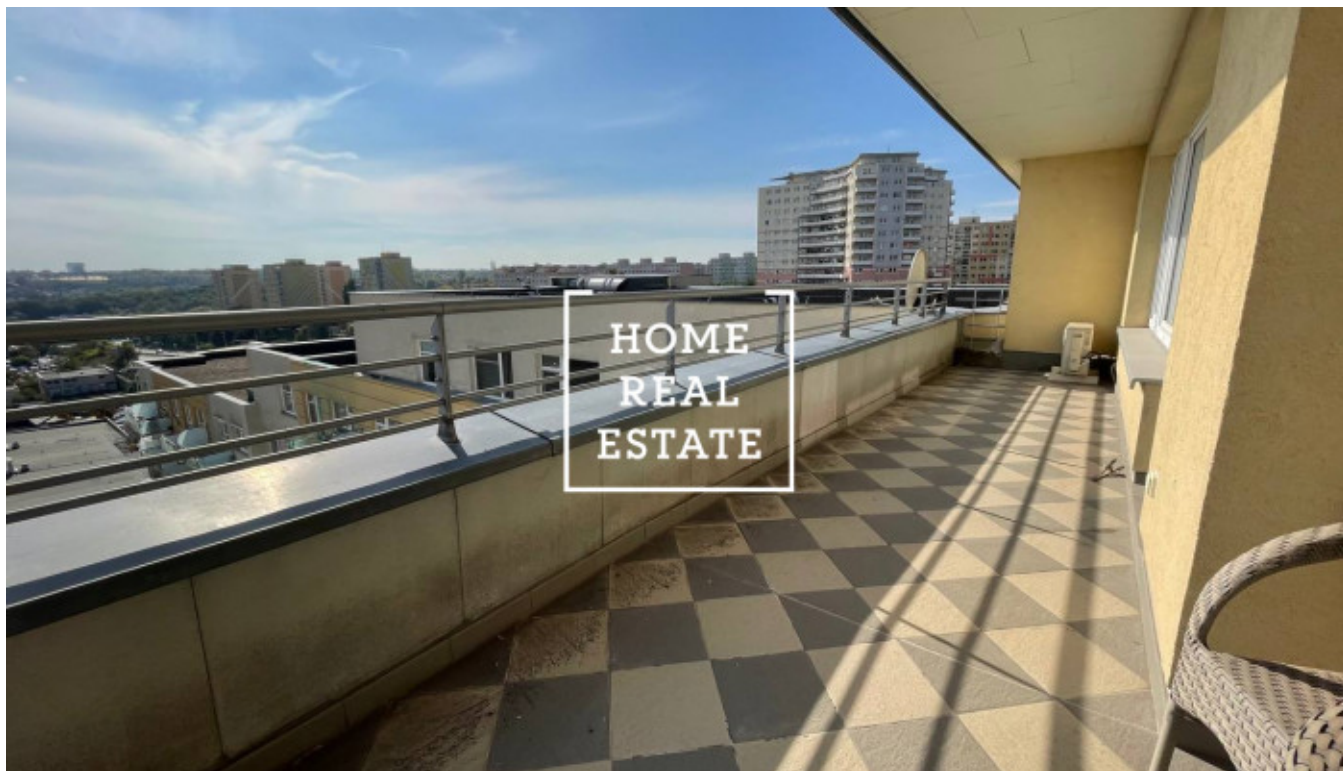

HOME
REAL
ESTATE

Аренда квартиры 2+kk, 70 m² - Zrzavého

ID	35714	Предложение	Аренда
Группа	2+kk	Меблированная	Меблированная
Локация	Zrzavého 1705/4	Форма собственности	Частная
Общая площадь	70 m²	Парковка	Да
Город	Прага	Городская часть	Řepy
Статус	Реализовано