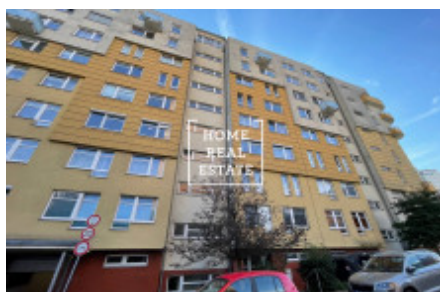

HOME
REAL
ESTATE

Аренда квартиры 2+kk, 70 m2 - Zrzavého

ID	35714
Предложение	Аренда
Группа	2+kk
Меблированная	Меблированная
Локация	Zrzavého 1705/4
Форма собственности	Частная
Общая площадь	70 m ²
Парковка	Да
Город	Прага
Городская часть	Řepy