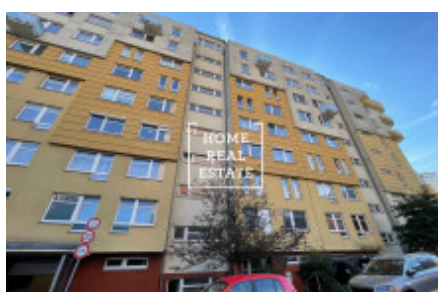

## Аренда квартиры 2+kk, 70 m<sup>2</sup> - Zrzavého

ID	<a href="#">35714</a>	Предложение	Аренда
Группа	2+kk	Меблированная	Меблированная
Локация	Zrzavého 1705/4	Форма собственности	Частная
Общая площадь	70 m <sup>2</sup>	Парковка	Да
Город	<a href="#">Прага</a>	Городская часть	<a href="#">Řepy</a>
Статус	Реализовано		