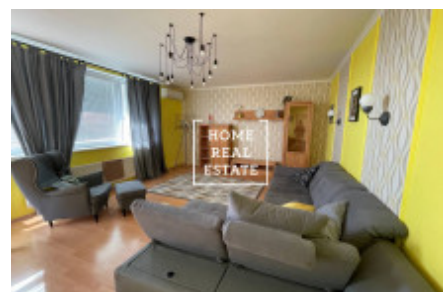

HOME
REAL
ESTATE

Аренда квартиры 2+kk, 70 m2 - Zrzavého

ID	35714
Предложение	Аренда
Группа	2+kk
Меблированная	Меблированная
Локация	Zrzavého 1705/4
Форма собственности	Частная
Общая площадь	70 m ²
Парковка	Да
Город	Прага
Городская часть	Řepy