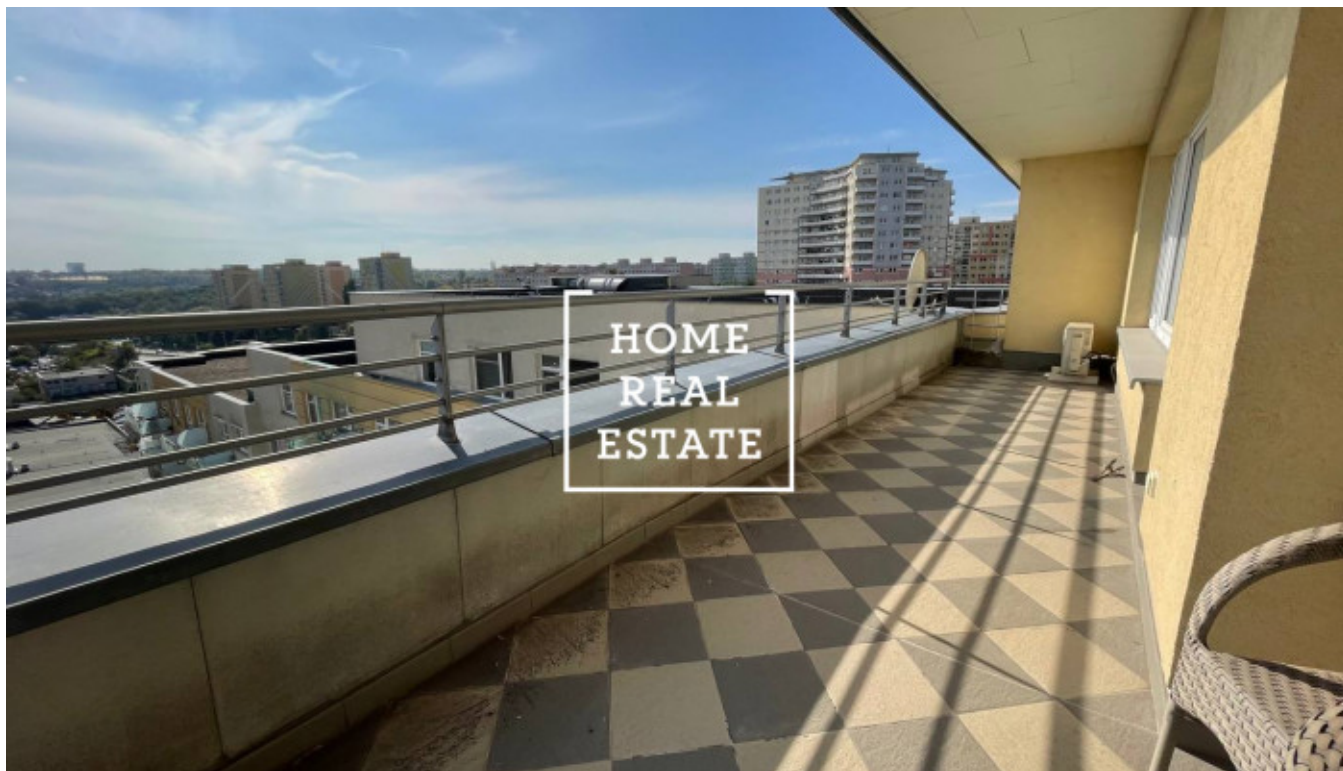

HOME
REAL
ESTATE

Аренда квартиры 2+kk, 70 m² - Zrzavého

ID	35714	Предложение	Аренда
Группа	2+kk	Меблированная	Меблированная
Локация	Zrzavého 1705/4	Форма собственности	Частная
Общая площадь	70 m ²	Парковка	Да
Город	Прага	Городская часть	Řepy
Статус	Реализовано		