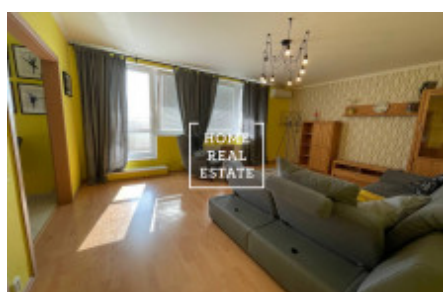

## Аренда квартиры 2+kk, 70 m<sup>2</sup> - Zrzavého

ID	<a href="#">35714</a>	Предложение	Аренда
Группа	2+kk	Меблированная	Меблированная
Локация	Zrzavého 1705/4	Форма собственности	Частная
Общая площадь	70 m <sup>2</sup>	Парковка	Да
Город	<a href="#">Прага</a>	Городская часть	<a href="#">Řepy</a>
Статус	Реализовано		