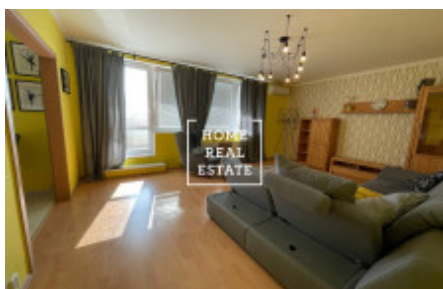

HOME
REAL
ESTATE

Аренда квартиры 2+kk, 70 m² - Zrzavého

ID	35714	Предложение	Аренда
Группа	2+kk	Меблированная	Меблированная
Локация	Zrzavého 1705/4	Форма собственности	Частная
Общая площадь	70 m ²	Парковка	Да
Город	Прага	Городская часть	Řepy
Статус	Реализовано		