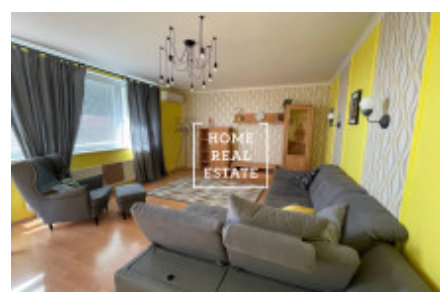

## Аренда квартиры 2+kk, 70 m<sup>2</sup> - Zrzavého

ID	<a href="#">35714</a>	Предложение	Аренда
Группа	2+kk	Меблированная	Меблированная
Локация	Zrzavého 1705/4	Форма собственности	Частная
Общая площадь	70 m <sup>2</sup>	Парковка	Да
Город	<a href="#">Прага</a>	Городская часть	<a href="#">Řepy</a>
Статус	Реализовано		