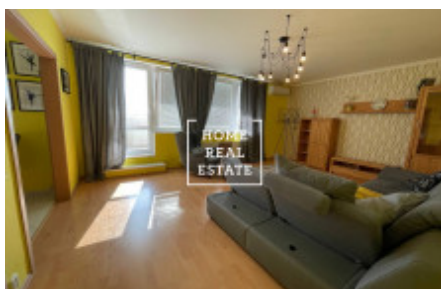

HOME
REAL
ESTATE

Аренда квартиры 2+kk, 70 m² - Zrzavého

ID	35714	Предложение	Аренда
Группа	2+kk	Меблированная	Меблированная
Локация	Zrzavého 1705/4	Форма собственности	Частная
Общая площадь	70 m ²	Парковка	Да
Город	Прага	Городская часть	Řepy
Статус	Реализовано		