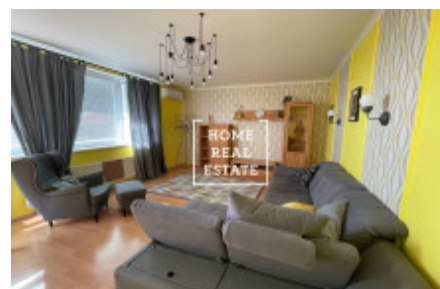

HOME
REAL
ESTATE

Аренда квартиры 2+kk, 70 m² - Zrzavého

ID	35714	Предложение	Аренда
Группа	2+kk	Меблированная	Меблированная
Локация	Zrzavého 1705/4	Форма собственности	Частная
Общая площадь	70 m ²	Парковка	Да
Город	Прага	Городская часть	Řepy
Статус	Реализовано		