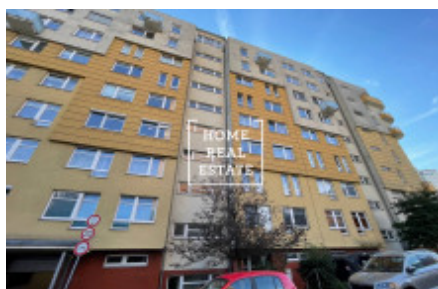

## Аренда квартиры 2+kk, 70 m<sup>2</sup> - Zrzavého

ID	<a href="#">35714</a>	Предложение	Аренда
Группа	2+kk	Меблированная	Меблированная
Локация	Zrzavého 1705/4	Форма собственности	Частная
Общая площадь	70 m <sup>2</sup>	Парковка	Да
Город	<a href="#">Прага</a>	Городская часть	<a href="#">Řepy</a>
Статус	Реализовано		