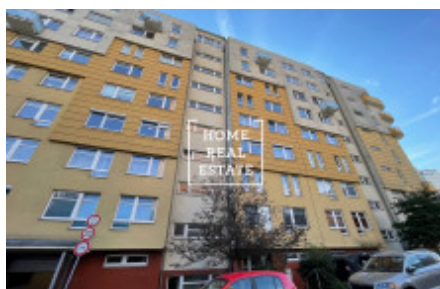

HOME
REAL
ESTATE

Аренда квартиры 2+kk, 70 m² - Zrzavého

ID	35714	Предложение	Аренда
Группа	2+kk	Меблированная	Меблированная
Локация	Zrzavého 1705/4	Форма собственности	Частная
Общая площадь	70 m ²	Парковка	Да
Город	Прага	Городская часть	Řepy
Статус	Реализовано		