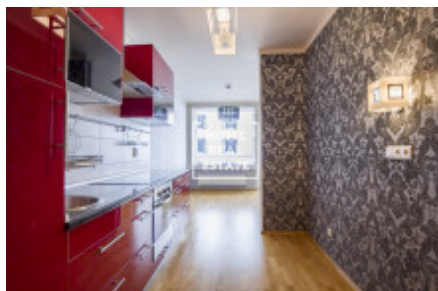

## Аренда квартиры 2+1, 83 m<sup>2</sup> - Karla Engliš, Praha 5

|               |                         |                        |                           |
|---------------|-------------------------|------------------------|---------------------------|
| ID            | <a href="#">35710</a>   | Предложение            | Аренда                    |
| Группа        | 2+1                     | Меблированная          | Частично<br>меблированная |
| Локация       | Karla Engliš 3221/2     | Форма<br>собственности | Частная                   |
| Общая площадь | 83 m <sup>2</sup>       | Город                  | <a href="#">Прага</a>     |
| Район         | <a href="#">Praha 5</a> | Городская часть        | <a href="#">Smíchov</a>   |
| Статус        | Реализовано             |                        |                           |