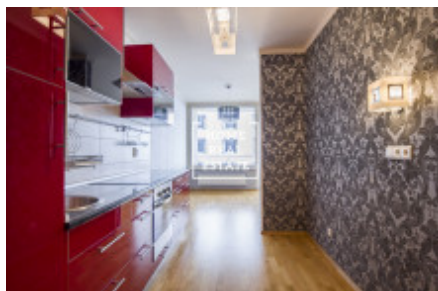

Аренда квартиры 2+1, 83 m² - Karla Engliš, Praha 5

ID	35710	Предложение	Аренда
Группа	2+1	Меблированная	Частично меблированная
Локация	Karla Engliš 3221/2	Форма собственности	Частная
Общая площадь	83 m ²	Город	Прага
Район	Praha 5	Городская часть	Smíchov
Статус	Реализовано		