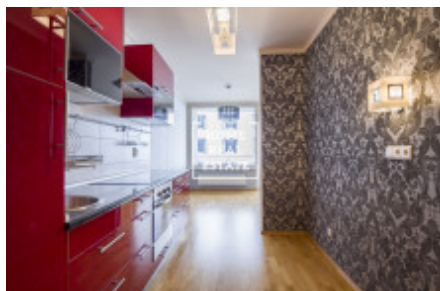

Аренда квартиры 2+1, 83 m² - Karla Engliš, Praha 5

ID	35710	Предложение	Аренда
Группа	2+1	Меблированная	Частично меблированная
Локация	Karla Engliš 3221/2	Форма собственности	Частная
Общая площадь	83 m ²	Город	Прага
Район	Praha 5	Городская часть	Smíchov
Статус	Реализовано		