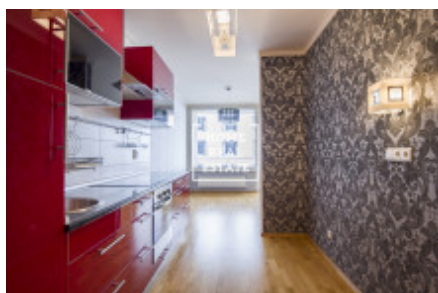

## Аренда квартиры 2+1, 83 m<sup>2</sup> - Karla Engliš, Praha 5

ID	<a href="#">35710</a>	Предложение	Аренда
Группа	2+1	Меблированная	Частично меблированная
Локация	Karla Engliš 3221/2	Форма собственности	Частная
Общая площадь	83 m <sup>2</sup>	Город	<a href="#">Прага</a>
Район	<a href="#">Praha 5</a>	Городская часть	<a href="#">Smíchov</a>
Статус	Реализовано		