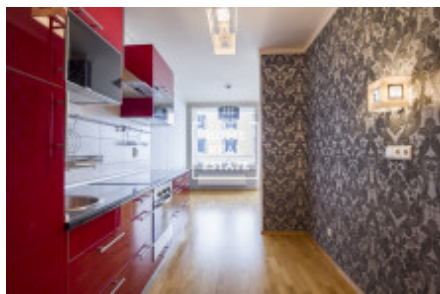

## Аренда квартиры 2+1, 83 m2 - Karla Engliš, Praha 5

ID	<a href="#">35710</a>
Предложение	Аренда
Группа	2+1
Меблированная	Частично меблированная
Локация	Karla Engliše 3221/2
Форма собственности	Частная
Общая площадь	83 m <sup>2</sup>
Город	<a href="#">Прага</a>
Район	<a href="#">Praha 5</a>
Городская часть	<a href="#">Smíchov</a>