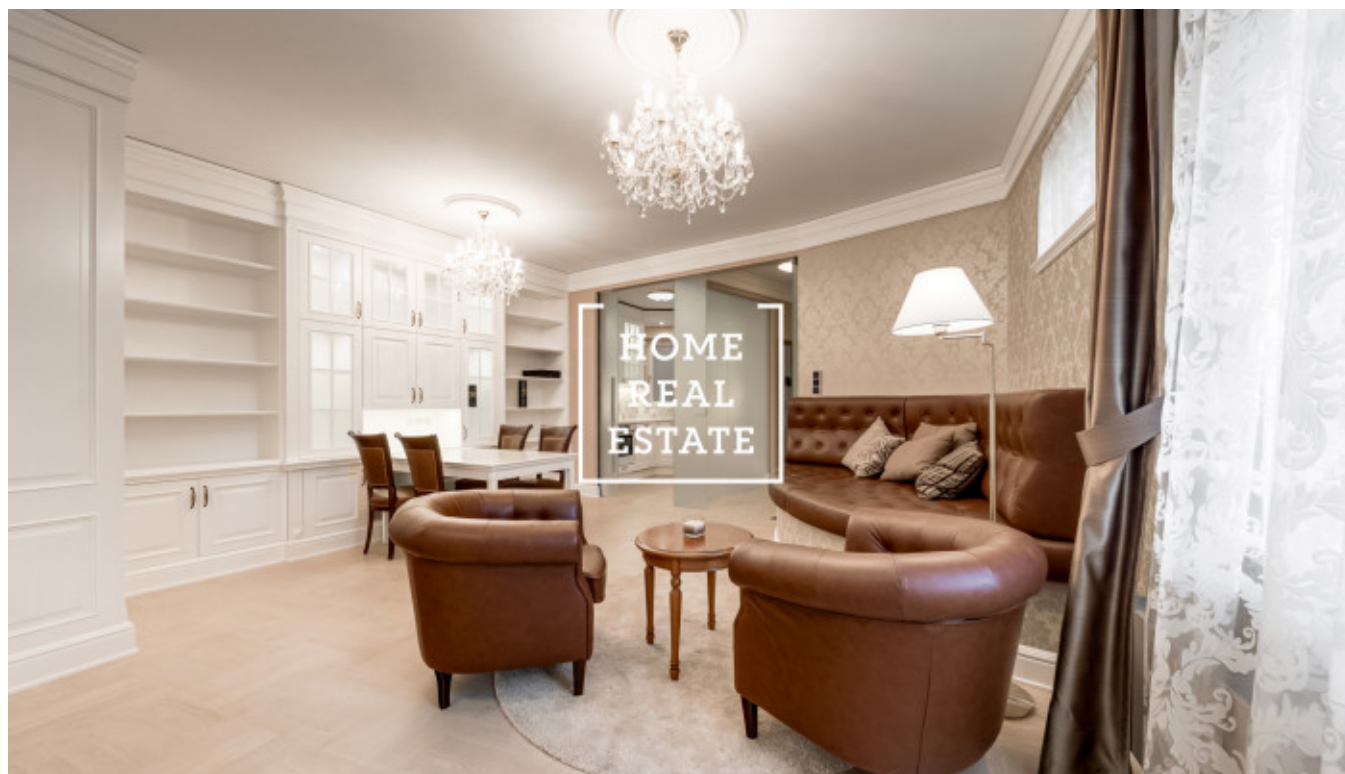

## Продажа квартиры 2+1, 70 m<sup>2</sup> - Spálená, Praha 1

ID	<a href="#">35707</a>	Предложение	Продажа
Группа	2+1	Меблированная	Меблированная
Локация	Spálená 84/5	Форма собственности	Частная
Общая площадь	70 m <sup>2</sup>	Город	<a href="#">Прага</a>
Район	<a href="#">Praha 1</a>	Городская часть	<a href="#">Nové Město</a>
Статус	Реализовано		