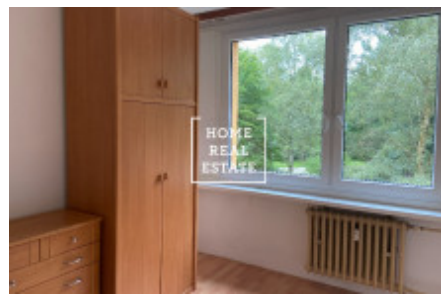

## Аренда квартиры 3+1, 70 m<sup>2</sup> - Litvínovská, Praha 9

ID	<a href="#">35706</a>	Предложение	Аренда
Группа	3+1	Меблированная	Частично меблированная
Локация	Litvínovská 524/28	Форма собственности	Частная
Общая площадь	70 m <sup>2</sup>	Город	<a href="#">Прага</a>
Район	<a href="#">Praha 9</a>	Городская часть	<a href="#">Prosek</a>
Статус	Реализовано		