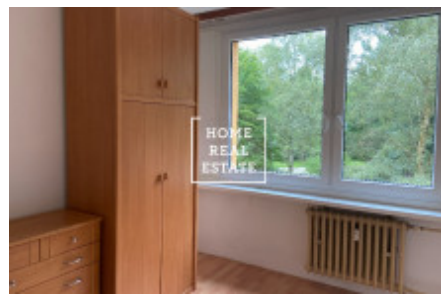

Аренда квартиры 3+1, 70 m² - Litvínovská, Praha 9

| | | | |
|---------------|-------------------------|------------------------|---------------------------|
| ID | 35706 | Предложение | Аренда |
| Группа | 3+1 | Меблированная | Частично меблированная |
| Локация | Litvínovská 524/28 | Форма собственности | Частная |
| Общая площадь | 70 m ² | Город | Прага |
| Район | Praha 9 | Городская часть | Prosek |
| Статус | Реализовано | | |