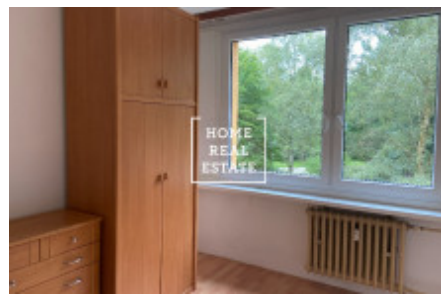

## Аренда квартиры 3+1, 70 m<sup>2</sup> - Litvínovská, Praha 9

ID	<a href="#">35706</a>	Предложение	Аренда
Группа	3+1	Меблированная	Частично меблированная
Локация	Litvínovská 524/28	Форма собственности	Частная
Общая площадь	70 m <sup>2</sup>	Город	<a href="#">Прага</a>
Район	<a href="#">Прага 9</a>	Городская часть	<a href="#">Prosek</a>
Статус	Реализовано		