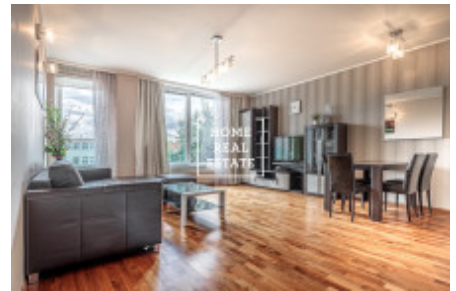

Аренда квартиры 2+kk, 73 m² - Švédská, Praha 5

ID	35700	Предложение	Аренда
Группа	2+kk	Меблированная	Меблированная
Локация	Švédská 1205/21	Форма собственности	Частная
Общая площадь	73 m ²	Парковка	Да
Город	Прага	Район	Praha 5
Городская часть	Smíchov	Статус	Реализовано