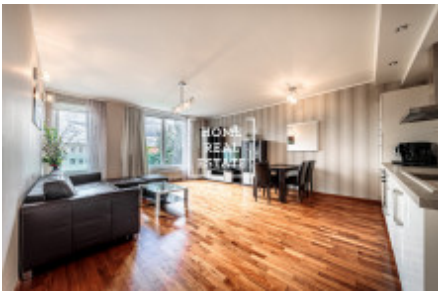

Аренда квартиры 2+kk, 73 m² - Švédská, Praha 5

ID	35700	Предложение	Аренда
Группа	2+kk	Меблированная	Меблированная
Локация	Švédská 1205/21	Форма собственности	Частная
Общая площадь	73 m ²	Парковка	Да
Город	Прага	Район	Praha 5
Городская часть	Smíchov	Статус	Реализовано