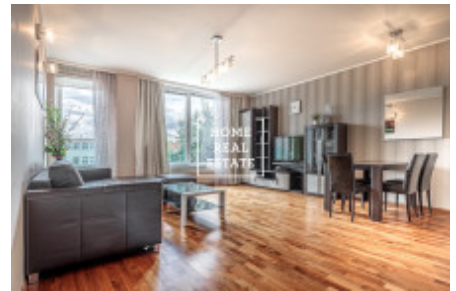

Аренда квартиры 2+kk, 73 m2 - Švédská, Praha 5

ID	35700
Предложение	Аренда
Группа	2+kk
Меблированная	Меблированная
Локация	Švédská 1205/21
Форма собственности	Частная
Общая площадь	73 m ²
Парковка	Да
Город	Прага
Район	Praha 5
Городская часть	Smíchov