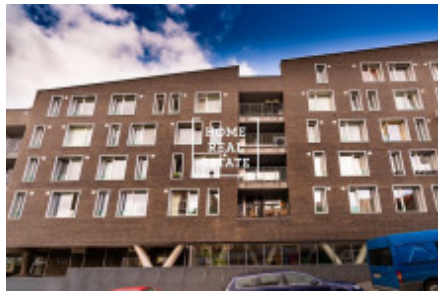

Аренда квартиры 2+kk, 73 m² - Švédská, Praha 5

ID	35700	Предложение	Аренда
Группа	2+kk	Меблированная	Меблированная
Локация	Švédská 1205/21	Форма собственности	Частная
Общая площадь	73 m ²	Парковка	Да
Город	Прага	Район	Praha 5
Городская часть	Smíchov	Статус	Реализовано