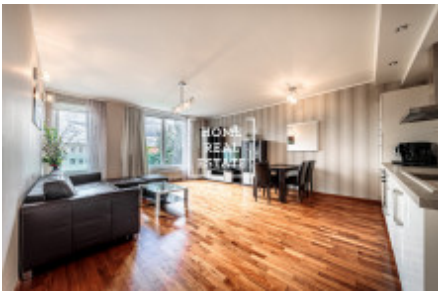

Аренда квартиры 2+kk, 73 m² - Švédská, Praha 5

| | | | |
|-----------------|-------------------------|---------------------|-------------------------|
| ID | 35700 | Предложение | Аренда |
| Группа | 2+kk | Меблированная | Меблированная |
| Локация | Švédská 1205/21 | Форма собственности | Частная |
| Общая площадь | 73 m ² | Парковка | Да |
| Город | Прага | Район | Praha 5 |
| Городская часть | Smíchov | Статус | Реализовано |