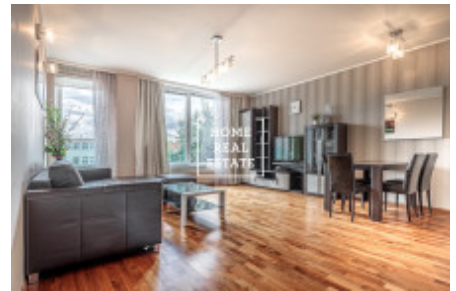

Аренда квартиры 2+kk, 73 m² - Švédská, Praha 5

| | | | |
|-----------------|-------------------------|---------------------|-------------------------|
| ID | 35700 | Предложение | Аренда |
| Группа | 2+kk | Меблированная | Меблированная |
| Локация | Švédská 1205/21 | Форма собственности | Частная |
| Общая площадь | 73 m ² | Парковка | Да |
| Город | Прага | Район | Praha 5 |
| Городская часть | Smíchov | Статус | Реализовано |