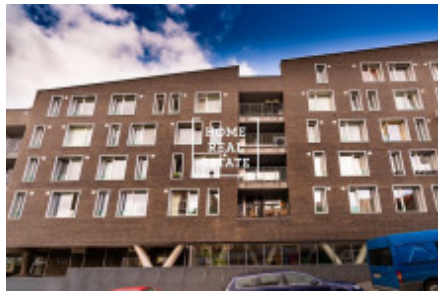

Аренда квартиры 2+kk, 73 m² - Švédská, Praha 5

| | | | |
|-----------------|-------------------------|---------------------|-------------------------|
| ID | 35700 | Предложение | Аренда |
| Группа | 2+kk | Меблированная | Меблированная |
| Локация | Švédská 1205/21 | Форма собственности | Частная |
| Общая площадь | 73 m ² | Парковка | Да |
| Город | Прага | Район | Praha 5 |
| Городская часть | Smíchov | Статус | Реализовано |