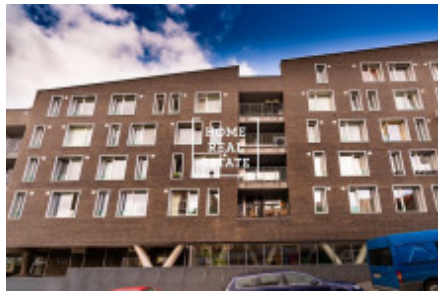

Аренда квартиры 2+kk, 73 m2 - Švédská, Praha 5

ID	35700
Предложение	Аренда
Группа	2+kk
Меблированная	Меблированная
Локация	Švédská 1205/21
Форма собственности	Частная
Общая площадь	73 m ²
Парковка	Да
Город	Прага
Район	Praha 5
Городская часть	Smíchov