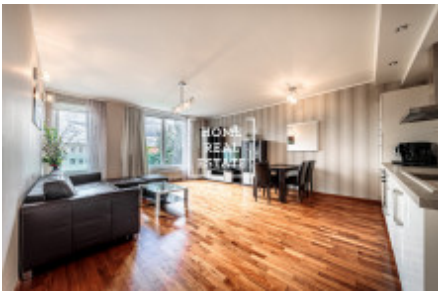

Аренда квартиры 2+kk, 73 m2 - Švédská, Praha 5

ID	35700
Предложение	Аренда
Группа	2+kk
Меблированная	Меблированная
Локация	Švédská 1205/21
Форма собственности	Частная
Общая площадь	73 m ²
Парковка	Да
Город	Прага
Район	Praha 5
Городская часть	Smíchov