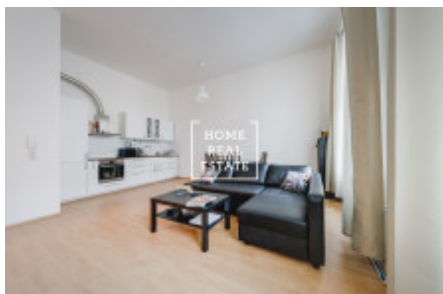

## Аренда квартиры 2+kk, 60 m2 - Světova, Praha 8

ID	<a href="#">35693</a>	Предложение	Аренда
Группа	2+kk	Меблированная	Меблированная
Локация	Světova 523/1	Форма собственности	Частная
Общая площадь	60 m <sup>2</sup>	Город	<a href="#">Прага</a>
Район	<a href="#">Praha 8</a>	Городская часть	<a href="#">Libeň</a>
Статус	Реализовано		