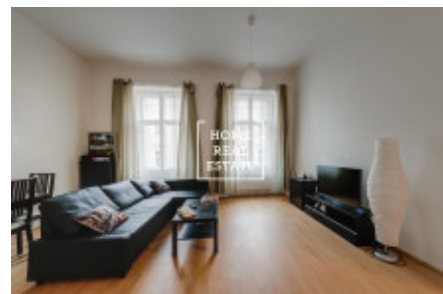

## Аренда квартиры 2+kk, 60 m2 - Světova, Praha 8

ID	<a href="#">35693</a>	Предложение	Аренда
Группа	2+kk	Меблированная	Меблированная
Локация	Světova 523/1	Форма собственности	Частная
Общая площадь	60 m <sup>2</sup>	Город	<a href="#">Прага</a>
Район	<a href="#">Praha 8</a>	Городская часть	<a href="#">Libeň</a>
Статус	Реализовано		