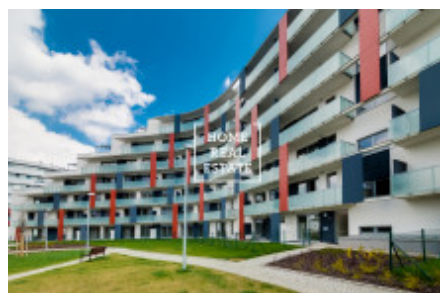

HOME
REAL
ESTATE

Аренда квартиры 2+kk, 70 m2 - Vojenova, Praha 8

ID	35689
Предложение	Аренда
Группа	2+kk
Меблированная	Меблированная
Локация	Vojeňova 2481/11
Форма собственности	Частная
Общая площадь	70 m ²
Город	Прага
Район	Praha 8
Городская часть	Libeň