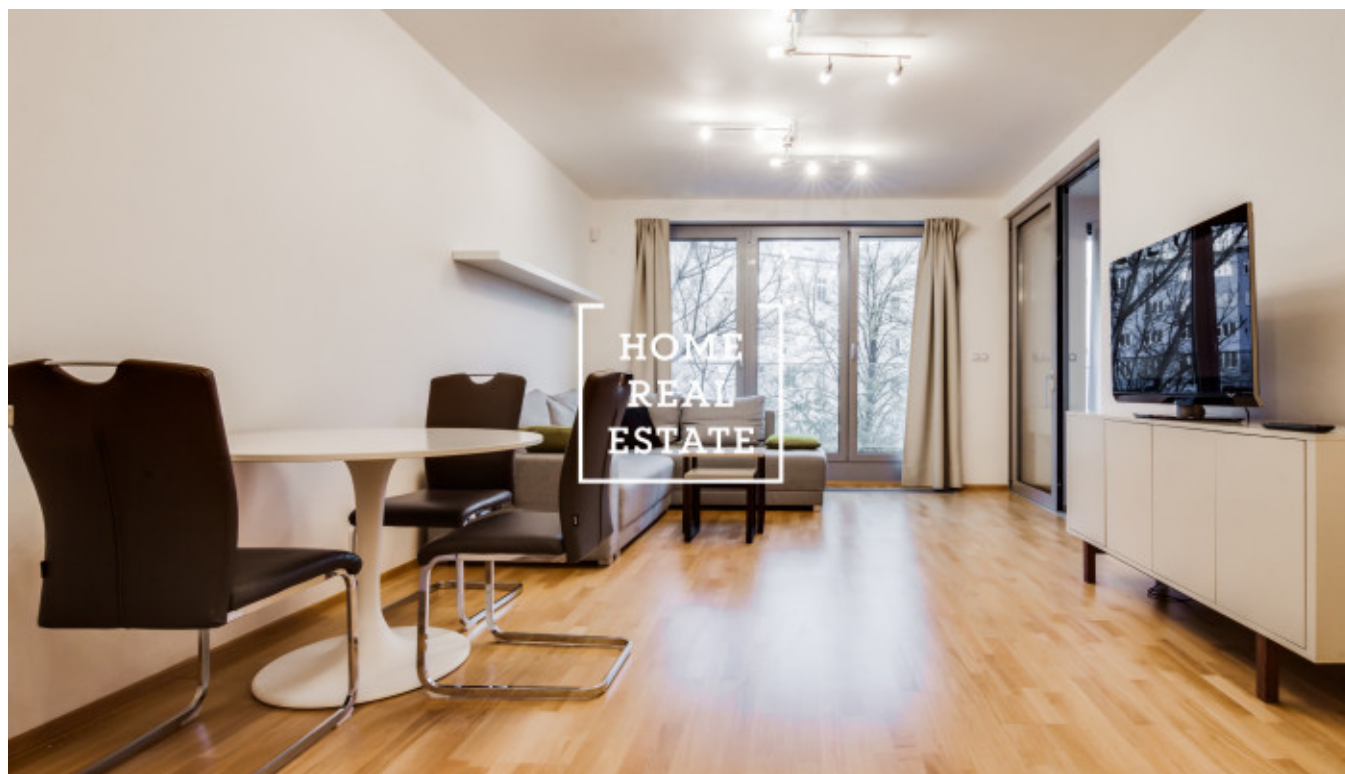

HOME
REAL
ESTATE

Аренда квартиры 2+kk, 70 m2 - Vojenova, Praha 8

ID	35689
Предложение	Аренда
Группа	2+kk
Меблированная	Меблированная
Локация	Vojeňova 2481/11
Форма собственности	Частная
Общая площадь	70 m ²
Город	Прага
Район	Praha 8
Городская часть	Libeň