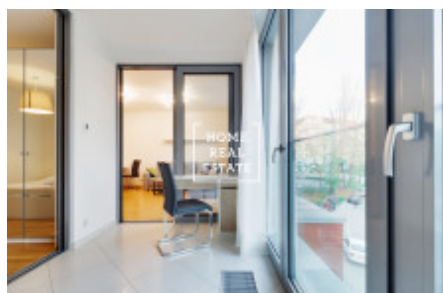

HOME
REAL
ESTATE

Аренда квартиры 2+kk, 70 m2 - Vojenova, Praha 8

ID	35689
Предложение	Аренда
Группа	2+kk
Меблированная	Меблированная
Локация	Vojeňova 2481/11
Форма собственности	Частная
Общая площадь	70 m ²
Город	Прага
Район	Praha 8
Городская часть	Libeň