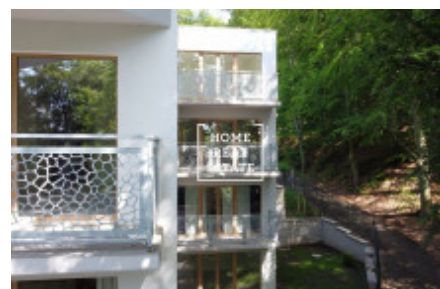

## Продажа квартиры 4+kk, 99.2 m<sup>2</sup>

|                 |                              |                     |                              |
|-----------------|------------------------------|---------------------|------------------------------|
| ID              | <a href="#">35686</a>        | Предложение         | Продажа                      |
| Группа          | 4+kk                         | Меблированная       | Не меблированная             |
| Локация         | Šumavská 1825/2              | Форма собственности | Частная                      |
| Общая площадь   | 99.2 m <sup>2</sup>          | Город               | <a href="#">Karlovy Vary</a> |
| Городская часть | <a href="#">Karlovy Vary</a> | Статус              | Реализовано                  |