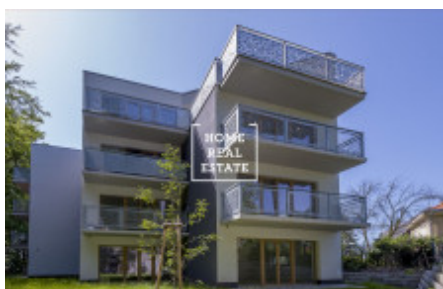

## Продажа квартиры 4+kk, 99.2 m<sup>2</sup>

|                 |                              |                     |                              |
|-----------------|------------------------------|---------------------|------------------------------|
| ID              | <a href="#">35686</a>        | Предложение         | Продажа                      |
| Группа          | 4+kk                         | Меблированная       | Не меблированная             |
| Локация         | Šumavská 1825/2              | Форма собственности | Частная                      |
| Общая площадь   | 99.2 m <sup>2</sup>          | Город               | <a href="#">Karlovy Vary</a> |
| Городская часть | <a href="#">Karlovy Vary</a> | Статус              | Реализовано                  |