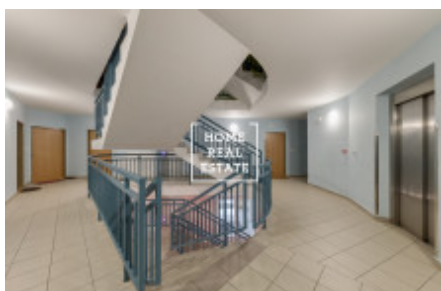

HOME
REAL
ESTATE

Продажа квартиры 1+1, 32 m2 - Mojmírova, Praha 4

ID	35684	Предложение	Продажа
Группа	1+1	Меблированная	Не меблированная
Локация	Mojmírova 1710/15	Форма собственности	Частная
Общая площадь	32 m ²	Город	Прага
Район	Praha 4	Городская часть	Nusle
Статус	Реализовано		