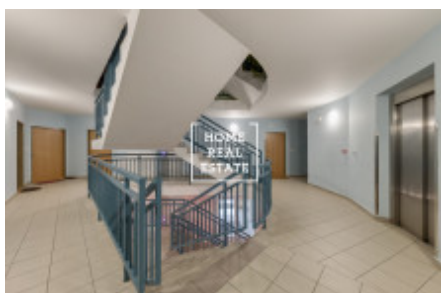

HOME
REAL
ESTATE

Продажа квартиры 1+1, 32 m2 - Mojmirova, Praha 4

ID	35684	Предложение	Продажа
Группа	1+1	Меблированная	Не меблированная
Локация	Mojmirova 1710/15	Форма собственности	Частная
Общая площадь	32 m ²	Город	Прага
Район	Praha 4	Городская часть	Nusle
Статус	Реализовано		