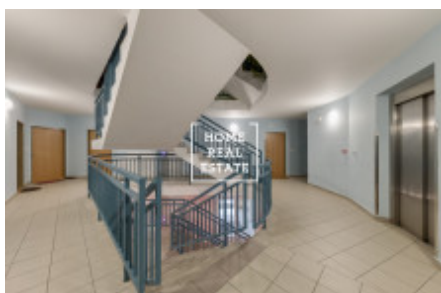

## Продажа квартиры 1+1, 32 m2 - Mojmírova, Praha 4

ID	<a href="#">35684</a>	Предложение	Продажа
Группа	1+1	Меблированная	Не меблированная
Локация	Mojmírova 1710/15	Форма собственности	Частная
Общая площадь	32 m <sup>2</sup>	Город	<a href="#">Прага</a>
Район	<a href="#">Praha 4</a>	Городская часть	<a href="#">Nusle</a>
Статус	Реализовано		