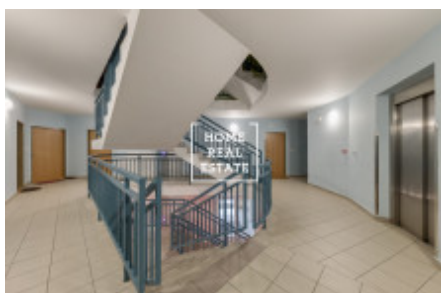

HOME
REAL
ESTATE

Продажа квартиры 1+1, 32 m2 - Mojmírova, Praha 4

ID	35684	Предложение	Продажа
Группа	1+1	Меблированная	Не меблированная
Локация	Mojmírova 1710/15	Форма собственности	Частная
Общая площадь	32 m ²	Город	Прага
Район	Praha 4	Городская часть	Nusle
Статус	Реализовано		