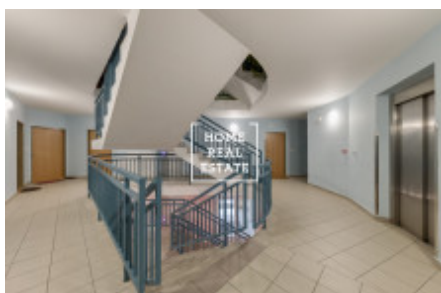

Продажа квартиры 2+kk, 32 m2 - Mojmírova, Praha 4

ID	35683	Предложение	Продажа
Группа	2+kk	Меблированная	Не меблированная
Локация	Mojmírova 1710/15	Форма собственности	Частная
Общая площадь	32 m ²	Город	Прага
Район	Praha 4	Городская часть	Nusle
Статус	Реализовано		