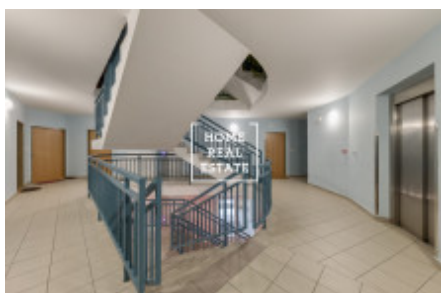

Продажа квартиры 2+kk, 32 m² - Mojmírova, Praha 4

ID	35683	Предложение	Продажа
Группа	2+kk	Меблированная	Не меблированная
Локация	Mojmírova 1710/15	Форма собственности	Частная
Общая площадь	32 m ²	Город	Прага
Район	Praha 4	Городская часть	Nusle
Статус	Реализовано		