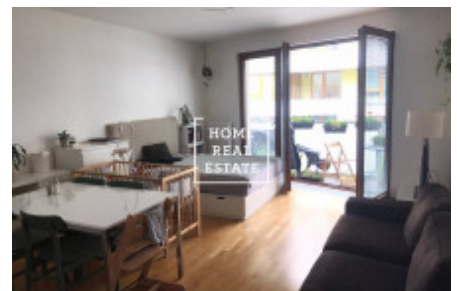

HOME
REAL
ESTATE

Аренда квартиры 2+kk, 58 m2 - Kurta Konráda, Praha 9

ID	35682
Предложение	Аренда
Группа	2+kk
Меблированная	Не меблированная
Локация	Kurta Konrada 2445/5
Форма собственности	Частная
Общая площадь	58 m ²
Парковка	Да
Город	Прага
Район	Praha 9
Городская часть	Libe