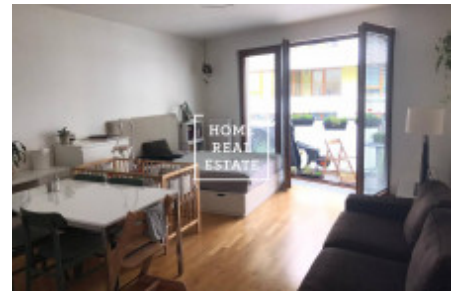

## Аренда квартиры 2+kk, 58 m<sup>2</sup> - Kurta Konráda, Praha 9

ID	<a href="#">35682</a>	Предложение	Аренда
Группа	2+kk	Меблированная	Не меблированная
Локация	Kurta Konráda 2445/5	Форма собственности	Частная
Общая площадь	58 m <sup>2</sup>	Парковка	Да
Город	<a href="#">Прага</a>	Район	<a href="#">Praha 9</a>
Городская часть	<a href="#">Libeň</a>	Статус	Реализовано