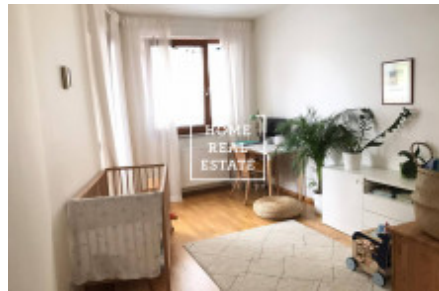

## Аренда квартиры 2+kk, 58 m<sup>2</sup> - Kurta Konráda, Praha 9

ID	<a href="#">35682</a>	Предложение	Аренда
Группа	2+kk	Меблированная	Не меблированная
Локация	Kurta Konráda 2445/5	Форма собственности	Частная
Общая площадь	58 m <sup>2</sup>	Парковка	Да
Город	<a href="#">Прага</a>	Район	<a href="#">Praha 9</a>
Городская часть	<a href="#">Libeň</a>	Статус	Реализовано