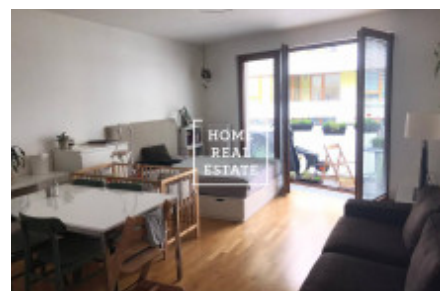

HOME
REAL
ESTATE

Аренда квартиры 2+kk, 58 m² - Kurta Konráda, Praha 9

ID	35682	Предложение	Аренда
Группа	2+kk	Меблированная	Не меблированная
Локация	Kurta Konráda 2445/5	Форма собственности	Частная
Общая площадь	58 m ²	Парковка	Да
Город	Прага	Район	Praha 9
Городская часть	Libeň	Статус	Реализовано