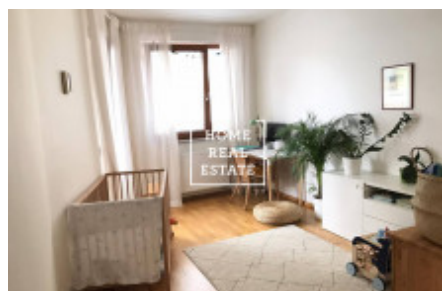

HOME
REAL
ESTATE

Аренда квартиры 2+kk, 58 m² - Kurta Konráda, Praha 9

ID	35682	Предложение	Аренда
Группа	2+kk	Меблированная	Не меблированная
Локация	Kurta Konráda 2445/5	Форма собственности	Частная
Общая площадь	58 m ²	Парковка	Да
Город	Прага	Район	Praha 9
Городская часть	Libeň	Статус	Реализовано