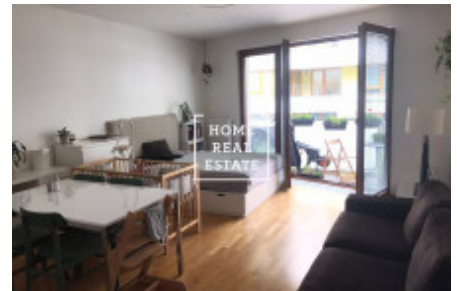

Аренда квартиры 2+kk, 58 m² - Kurta Konráda, Praha 9

ID	35682	Предложение	Аренда
Группа	2+kk	Меблированная	Не меблированная
Локация	Kurta Konráda 2445/5	Форма собственности	Частная
Общая площадь	58 m ²	Парковка	Да
Город	Прага	Район	Praha 9
Городская часть	Libeň	Статус	Реализовано