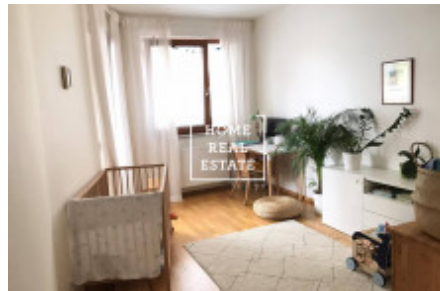

Аренда квартиры 2+kk, 58 m² - Kurta Konráda, Praha 9

ID	35682	Предложение	Аренда
Группа	2+kk	Меблированная	Не меблированная
Локация	Kurta Konráda 2445/5	Форма собственности	Частная
Общая площадь	58 m ²	Парковка	Да
Город	Прага	Район	Praha 9
Городская часть	Libeň	Статус	Реализовано