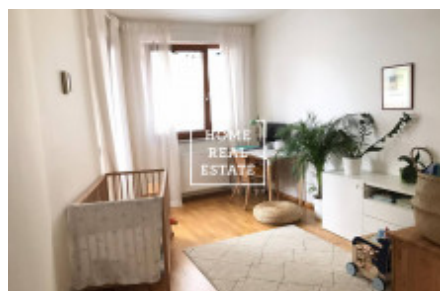

HOME
REAL
ESTATE

Аренда квартиры 2+kk, 58 m² - Kurta Konráda, Praha 9

ID	35682	Предложение	Аренда
Группа	2+kk	Меблированная	Не меблированная
Локация	Kurta Konráda 2445/5	Форма собственности	Частная
Общая площадь	58 m ²	Парковка	Да
Город	Прага	Район	Praha 9
Городская часть	Libeň	Статус	Реализовано