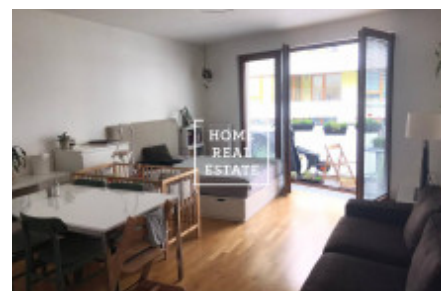

HOME
REAL
ESTATE

Аренда квартиры 2+kk, 58 m² - Kurta Konráda, Praha 9

ID	35682	Предложение	Аренда
Группа	2+kk	Меблированная	Не меблированная
Локация	Kurta Konráda 2445/5	Форма собственности	Частная
Общая площадь	58 m ²	Парковка	Да
Город	Прага	Район	Praha 9
Городская часть	Libeň	Статус	Реализовано