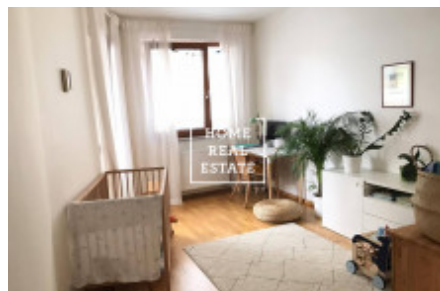

HOME
REAL
ESTATE

Аренда квартиры 2+kk, 58 m2 - Kurta Konráda, Praha 9

ID	35682
Предложение	Аренда
Группа	2+kk
Меблированная	Не меблированная
Локация	Kurta Konrada 2445/5
Форма собственности	Частная
Общая площадь	58 m ²
Парковка	Да
Город	Прага
Район	Praha 9
Городская часть	Libe