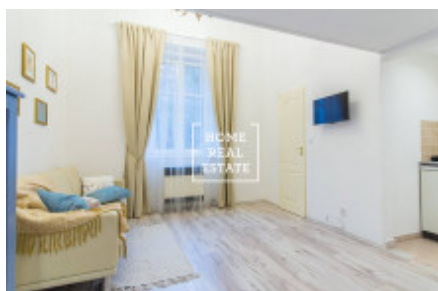

HOME
REAL
ESTATE

Аренда квартиры 1+1, 24 m² - Pernerova, Praha 8

ID	35679	Предложение	Аренда
Группа	1+1	Меблированная	Меблированная
Локация	Pernerova 326/18	Форма собственности	Частная
Общая площадь	24 m²	Город	Прага
Район	Praha 8	Городская часть	Žižkov
Статус	Реализовано