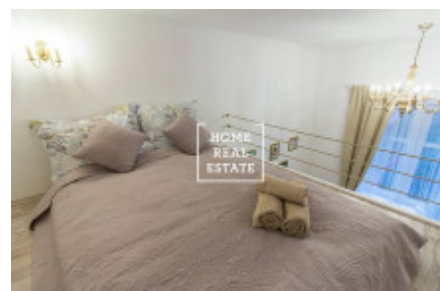

HOME
REAL
ESTATE

Аренда квартиры 1+1, 24 m² - Pernerova, Praha 8

ID	35679	Предложение	Аренда
Группа	1+1	Меблированная	Меблированная
Локация	Pernerova 326/18	Форма собственности	Частная
Общая площадь	24 m²	Город	Прага
Район	Praha 8	Городская часть	Žižkov
Статус	Реализовано