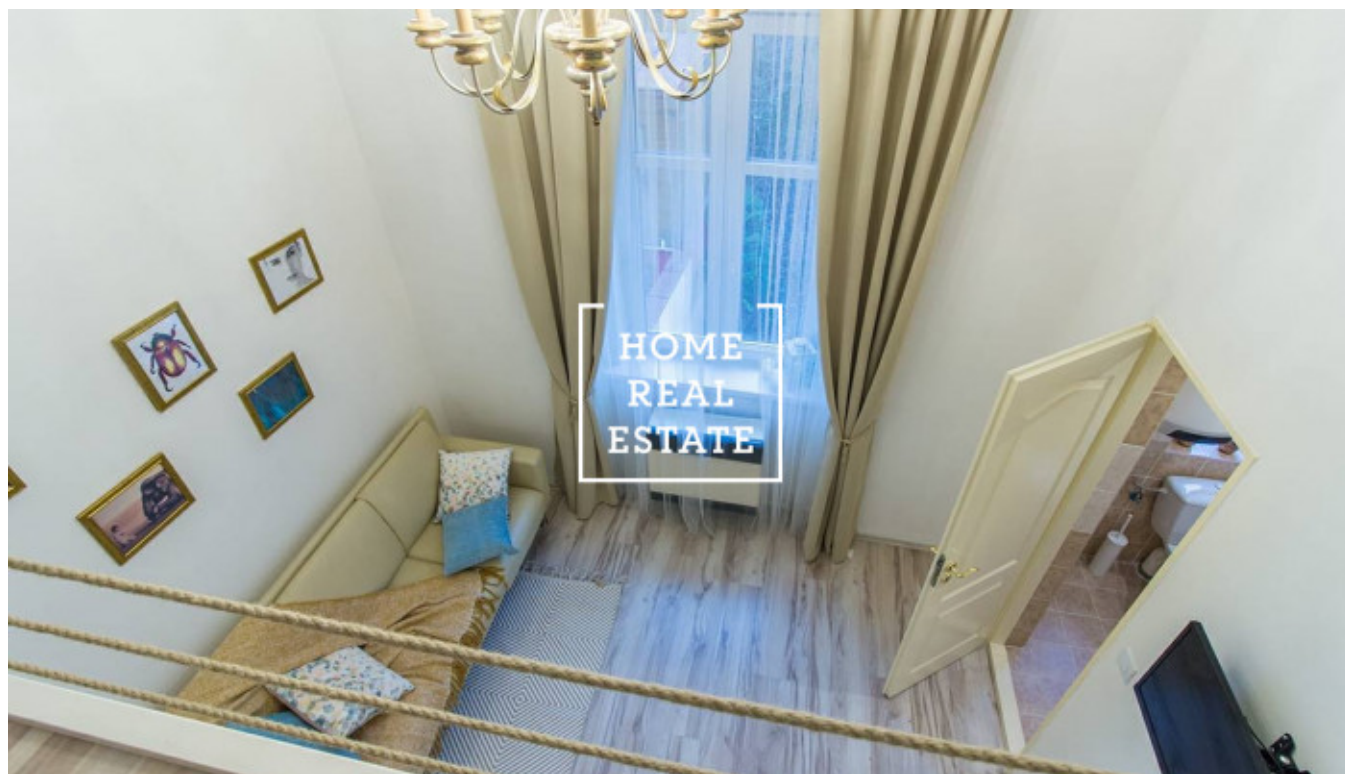

## Аренда квартиры 1+1, 24 m<sup>2</sup> - Pernerova, Praha 8

ID	<a href="#">35679</a>	Предложение	Аренда
Группа	1+1	Меблированная	Меблированная
Локация	Pernerova 326/18	Форма собственности	Частная
Общая площадь	24 m <sup>2</sup>	Город	<a href="#">Прага</a>
Район	<a href="#">Praha 8</a>	Городская часть	<a href="#">Žižkov</a>
Статус	Реализовано		