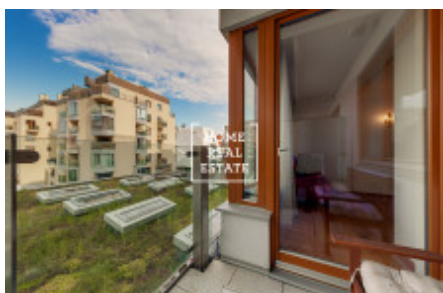

HOME
REAL
ESTATE

Аренда квартиры 2+kk, 72 m² - Komunardů, Praha 7

ID
Предложение
Группа
Меблированная
Локация
Форма собственности
Общая площадь
Город
Район
Городская часть

[35675](#)
Аренда
2+kk
Меблированная
Komunardů 1608/20
Частная
72 m²
[Прага](#)
[Praha 7](#)
[Holešovice](#)