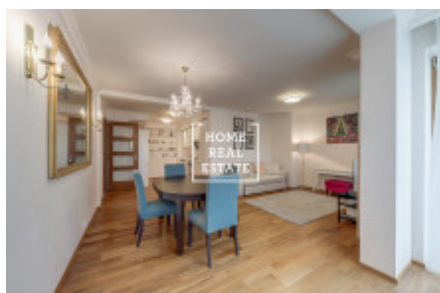

HOME
REAL
ESTATE

Аренда квартиры 2+kk, 72 m² - Komunardů, Praha 7

ID
Предложение
Группа
Меблированная
Локация
Форма собственности
Общая площадь
Город
Район
Городская часть

[35675](#)
Аренда
2+kk
Меблированная
Komunardů 1608/20
Частная
72 m²
[Прага](#)
[Praha 7](#)
[Holešovice](#)