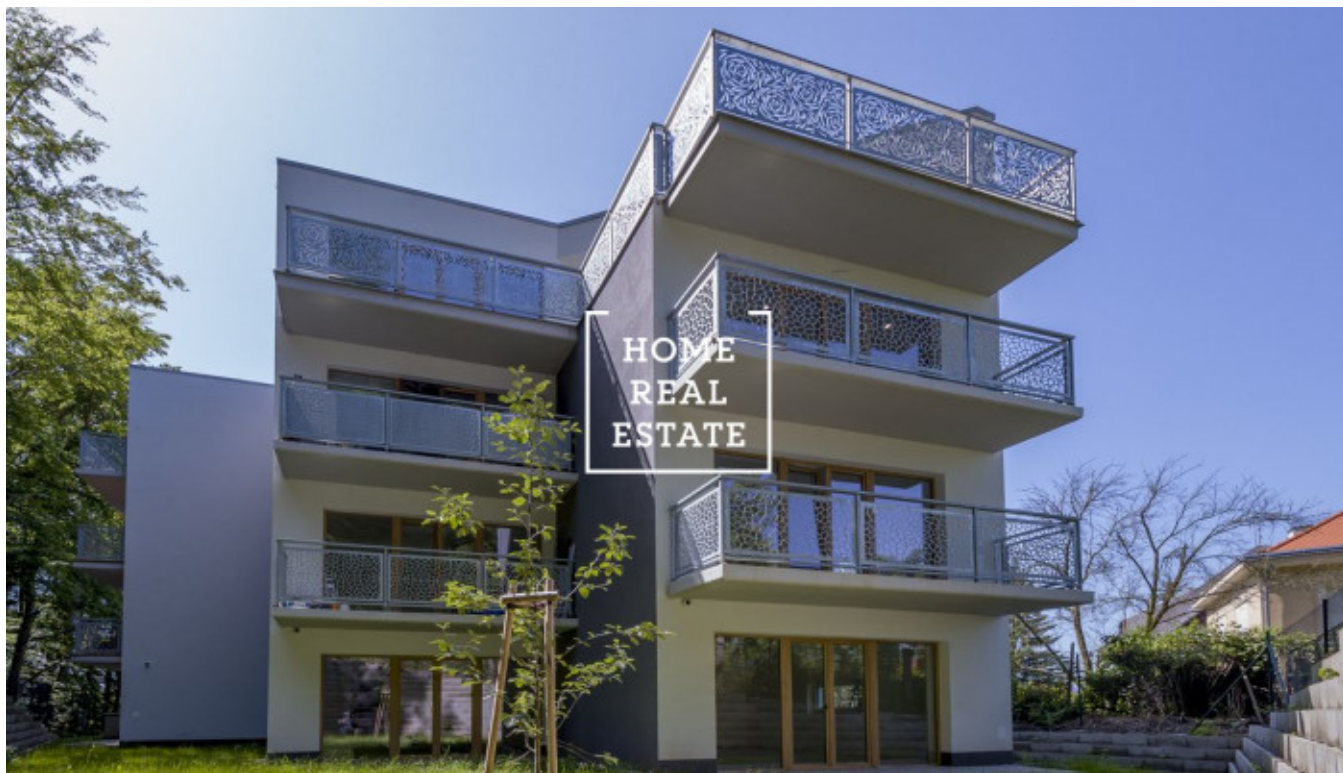

## Продажа квартиры 2+kk, 69.4 m<sup>2</sup>

ID	<a href="#">35672</a>	Предложение	Продажа
Группа	2+kk	Меблированная	Не меблированная
Локация	Šumavská 1825/2	Форма собственности	Частная
Общая площадь	69.4 m <sup>2</sup>	Город	<a href="#">Karlovy Vary</a>
Городская часть	<a href="#">Karlovy Vary</a>	Статус	Реализовано