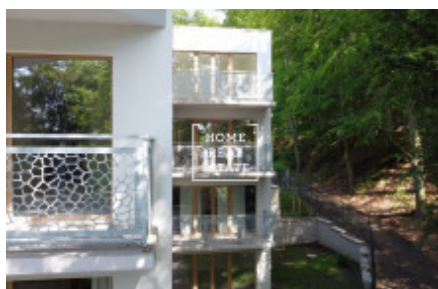

## Продажа квартиры 2+kk, 69.4 m<sup>2</sup>

ID	<a href="#">35672</a>	Предложение	Продажа
Группа	2+kk	Меблированная	Не меблированная
Локация	Šumavská 1825/2	Форма собственности	Частная
Общая площадь	69.4 m <sup>2</sup>	Город	<a href="#">Karlovy Vary</a>
Городская часть	<a href="#">Karlovy Vary</a>	Статус	Реализовано