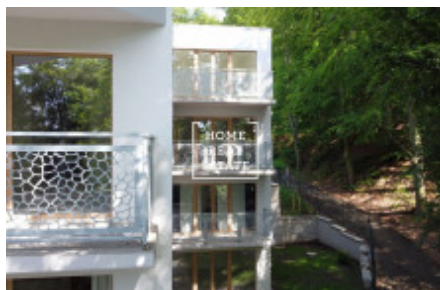

## Продажа квартиры 2+kk, 69.4 m<sup>2</sup>

ID	<a href="#">35672</a>	Предложение	Продажа
Группа	2+kk	Меблированная	Не меблированная
Локация	Šumavská 1825/2	Форма собственности	Частная
Общая площадь	69.4 m <sup>2</sup>	Город	<a href="#">Karlovy Vary</a>
Городская часть	<a href="#">Karlovy Vary</a>	Статус	Реализовано