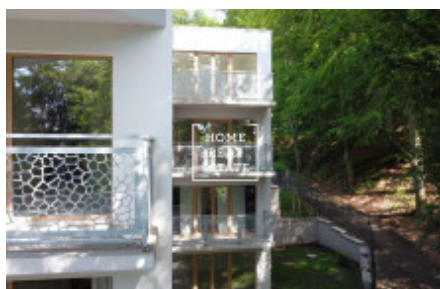

## Продажа квартиры 2+kk, 69.4 m<sup>2</sup>

ID	<a href="#">35672</a>	Предложение	Продажа
Группа	2+kk	Меблированная	Не меблированная
Локация	Šumavská 1825/2	Форма собственности	Частная
Общая площадь	69.4 m <sup>2</sup>	Город	<a href="#">Karlovy Vary</a>
Городская часть	<a href="#">Karlovy Vary</a>	Статус	Реализовано