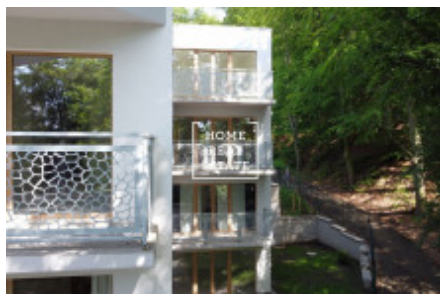

# Продажа коммерческой недвижимости коммерческое помещение, 150.1 m<sup>2</sup>

ID	<a href="#">35662</a>	Предложение	Продажа
Группа	Коммерческое помещение	Меблированная	Не меблированная
Локация	Šumavská 1825/2	Форма собственности	Частная
Общая площадь	150.1 m <sup>2</sup>	Город	<a href="#">Karlovy Vary</a>
Городская часть	<a href="#">Karlovy Vary</a>	Статус	Реализовано