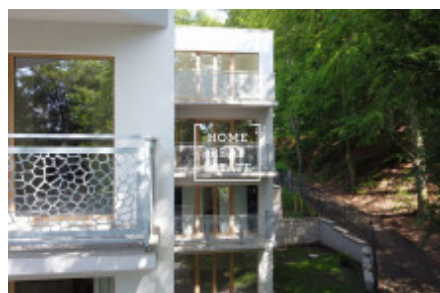

## Продажа коммерческой недвижимости коммерческое помещение, 150.1 m<sup>2</sup>

ID	<a href="#">35662</a>	Предложение	Продажа
Группа	Коммерческое помещение	Меблированная	Не меблированная
Локация	Šumavská 1825/2	Форма собственности	Частная
Общая площадь	150.1 m <sup>2</sup>	Город	<a href="#">Karlovy Vary</a>
Городская часть	<a href="#">Karlovy Vary</a>	Статус	Реализовано