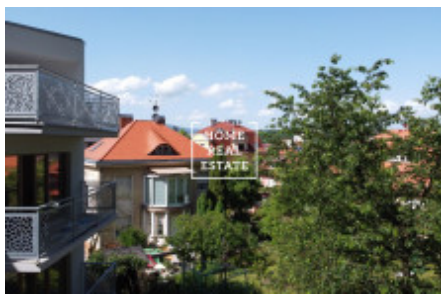

# Продажа коммерческой недвижимости коммерческое помещение, 150.1 m<sup>2</sup>

ID	<a href="#">35662</a>	Предложение	Продажа
Группа	Коммерческое помещение	Меблированная	Не меблированная
Локация	Šumavská 1825/2	Форма собственности	Частная
Общая площадь	150.1 m <sup>2</sup>	Город	<a href="#">Karlovy Vary</a>
Городская часть	<a href="#">Karlovy Vary</a>	Статус	Реализовано