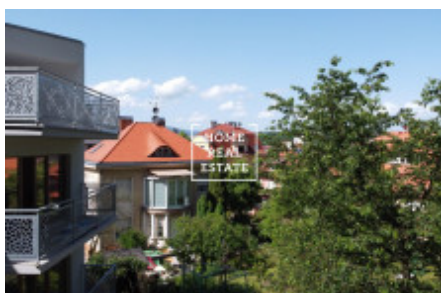

## Продажа коммерческой недвижимости коммерческое помещение, 150.1 m<sup>2</sup>

ID	<a href="#">35662</a>	Предложение	Продажа
Группа	Коммерческое помещение	Меблированная	Не меблированная
Локация	Šumavská 1825/2	Форма собственности	Частная
Общая площадь	150.1 m <sup>2</sup>	Город	<a href="#">Karlovy Vary</a>
Городская часть	<a href="#">Karlovy Vary</a>	Статус	Реализовано