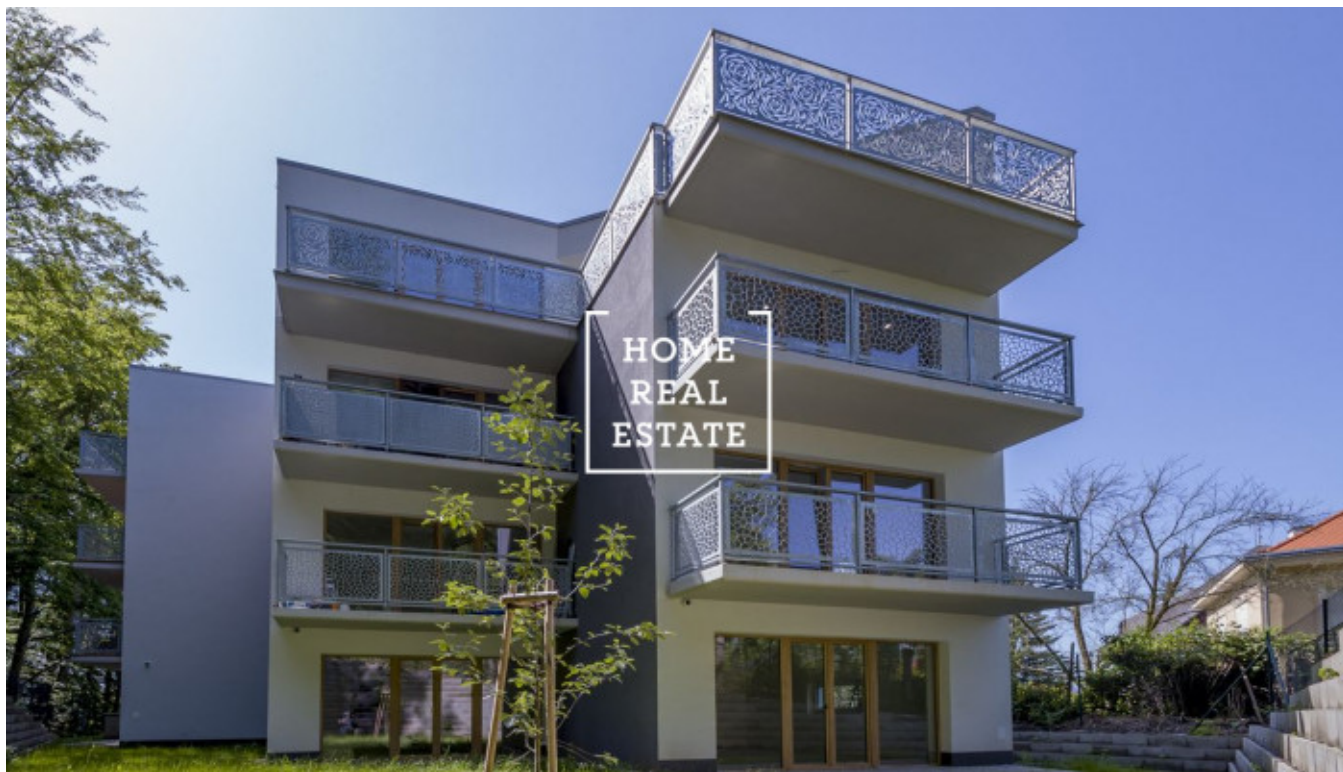

## Продажа коммерческой недвижимости коммерческое помещение, 150.1 m<sup>2</sup>

ID	<a href="#">35662</a>	Предложение	Продажа
Группа	Коммерческое помещение	Меблированная	Не меблированная
Локация	Šumavská 1825/2	Форма собственности	Частная
Общая площадь	150.1 m <sup>2</sup>	Город	<a href="#">Karlovy Vary</a>
Городская часть	<a href="#">Karlovy Vary</a>	Статус	Реализовано