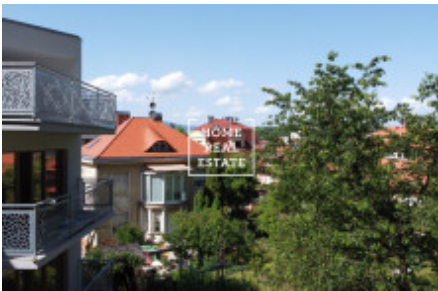

## Продажа коммерческой недвижимости коммерческое помещение, 63.4 m<sup>2</sup>

ID	<a href="#">35660</a>	Предложение	Продажа
Группа	Коммерческое помещение	Меблированная	Не меблированная
Локация	Šumavská 1825/2	Форма собственности	Частная
Общая площадь	63.4 m <sup>2</sup>	Город	<a href="#">Karlovy Vary</a>
Городская часть	<a href="#">Karlovy Vary</a>	Статус	Реализовано