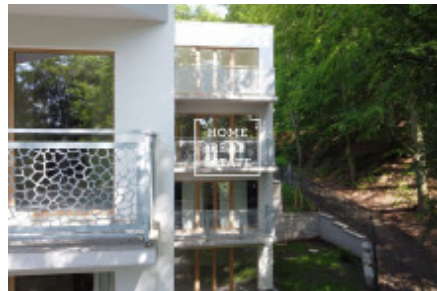

## Продажа коммерческой недвижимости коммерческое помещение, 63.4 m<sup>2</sup>

ID	<a href="#">35660</a>	Предложение	Продажа
Группа	Коммерческое помещение	Меблированная	Не меблированная
Локация	Šumavská 1825/2	Форма собственности	Частная
Общая площадь	63.4 m <sup>2</sup>	Город	<a href="#">Karlovy Vary</a>
Городская часть	<a href="#">Karlovy Vary</a>	Статус	Реализовано