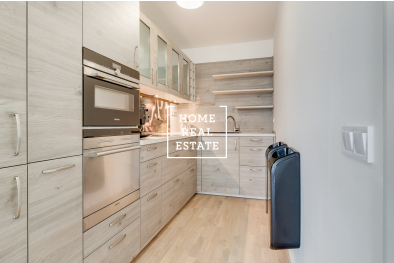

Продажа квартиры 3+kk, 70.8 m2 - Křivatcová

**HOME
REAL
ESTATE**

ID

[35656](#)

Предложение

Продажа

Группа

3+kk